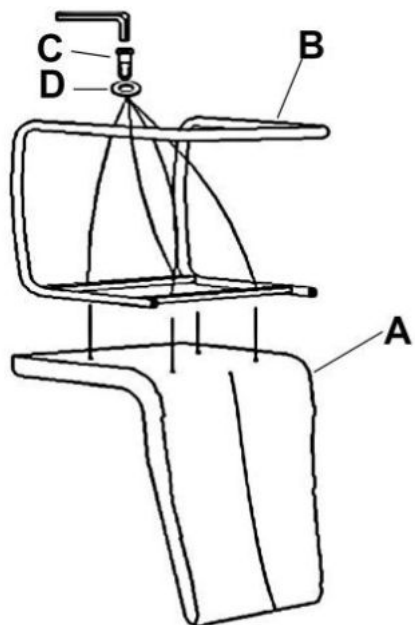

Opis produktu

Krzesło K147 czarny - Halmar

wymiary: 42/55/101 cm, materiał: stal chromowana / eco skóra, kolor: czarny

Rodzaj:	krzesło metalowe, krzesło
Styl wykonania:	nowoczesny
Tapicerka kolor:	czarny
Stelaż krzesła (rodzaj):	płózy (przekrój okrągły)
Stelaż materiał:	metal
Tapicerka rodzaj:	eco skóra
Możliwość sztaplowania:	nie
Szerokość (Zakres):	42
Stelaż kolor:	chromowy
Wysokość:	101
Wysokość siedziska:	48
Głębokość:	55
Kolor:	czarny, chrom
Waga brutto:	8.200
Waga netto:	7.900
Objętość:	0.090
Jednostka miary:	szt.
Ilość w paczce:	4
Ilość paczek:	2
Paczka 1:	84.00 x 70.00 x 46.00, 15.70 KG
Paczka 2:	56.00 x 55.00 x 55.00, 17.00 KG

Instrukcja montażu krzesła K147

Instrukcja montażu krzesła K147

K147

TC-1226

1

2

A		1
B		1
C		4
D		4