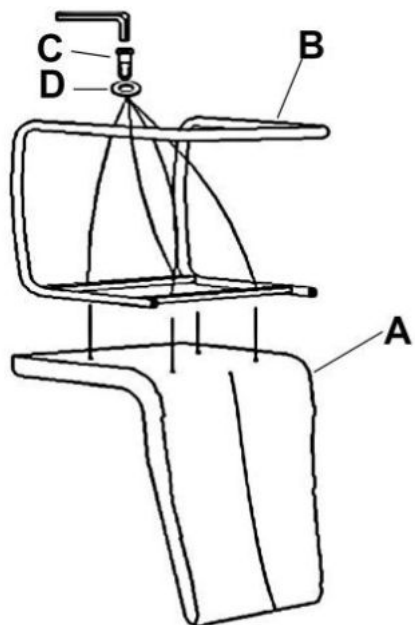

## Krzesło K147 biały - Halmar

wymiary: 42/55/101 cm, materiał: stal chromowana / eco skóra, kolor: biały

Rodzaj:	krzesło, krzesło metalowe
Styl wykonania:	nowoczesny
Tapicerka kolor:	biały
Stelaż krzesła (rodzaj):	płózy (przekrój okrągły)
Stelaż materiał:	metal
Tapicerka rodzaj:	eco skóra
Możliwość sztaplowania:	nie
Szerokość (Zakres):	42
Stelaż kolor:	chromowy
Wysokość:	101
Wysokość siedziska:	48
Głębokość:	55
Kolor:	biały, chrom
Waga brutto:	8.200
Waga netto:	7.900
Objętość:	0.090
Jednostka miary:	szt.
Ilość w paczce:	4
Ilość paczek:	2
Paczka 1:	84.00 x 70.00 x 46.00, 15.70 KG
Paczka 2:	56.00 x 55.00 x 55.00, 17.00 KG