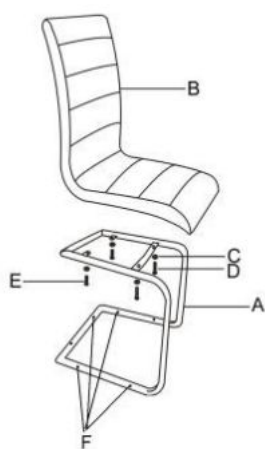

Opis produktu

Krzesło K132 biało-czarny - Halmar

wymiary:

- szerokość: 42 cm
- głębokość: 57 cm
- wysokość: 99 cm

Krzesło wykonane z materiału: stal chromowana / eco skóra, kolor biało-czarny

Rodzaj:	krzesło metalowe
Styl wykonania:	nowoczesny
Tapicerka kolor:	biały
Stelaż krzesła (rodzaj):	płózy (przekrój prostokątny)
Stelaż materiał:	metal
Tapicerka rodzaj:	eco skóra
Możliwość sztaplowania:	nie
Szerokość (Zakres):	42
Stelaż kolor:	chromowy
Wysokość:	99
Wysokość siedziska:	49
Głębokość:	57
Kolor:	biały, czarny, chrom
Waga brutto:	8.500
Waga netto:	8.300
Objętość:	0.010
Jednostka miary:	szt.
Ilość w paczce:	4
Ilość paczek:	2
Paczka 1:	70.00 x 65.00 x 40.00, 17.50 KG
Paczka 2:	58.00 x 58.00 x 52.00, 16.50 KG

Instrukcja montażu krzesła K132

Instrukcja montażu krzesła K132

K-132

KSD-530C

A		1	D		2
B		1	E		2
C		4	F		6