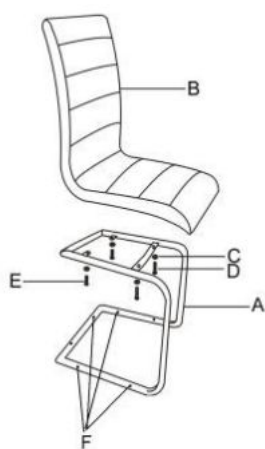

Instrukcja montażu krzesła K132

Instrukcja montażu krzesła K132

K-132

KSD-530C

A		1	D	6x25mm	2
B		1	E	6x20mm	2
C		4	F		6