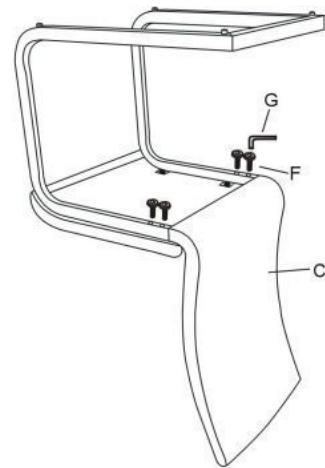

Krzesło K108 biały - Halmar

wymiary: 44/48/96 cm, materiał: stal chromowana / eco skóra, kolor: biały

Rodzaj:	krzesło metalowe
Styl wykonania:	nowoczesny
Tapicerka kolor:	biały
Stelaż krzesła (rodzaj):	płózy (przekrój prostokątny)
Stelaż materiał:	metal
Tapicerka rodzaj:	eco skóra
Możliwość sztaplowania:	nie
Szerokość (Zakres):	44
Stelaż kolor:	chromowy
Wysokość:	96
Wysokość siedziska:	48
Głębokość:	48
Kolor:	biały, chrom
Waga brutto:	9.000
Waga netto:	8.500
Objętość:	0.010
Jednostka miary:	szt.
Ilość w paczce:	2
Ilość paczek:	1
Paczka 1:	65.00 x 46.00 x 45.00, 17.80 KG

Instrukcja montażu krzesła K108

Instrukcja montażu krzesła K108

1

2

A		1	E		4
B		1	F		4
C		1	G		1
		4	H		

1mm