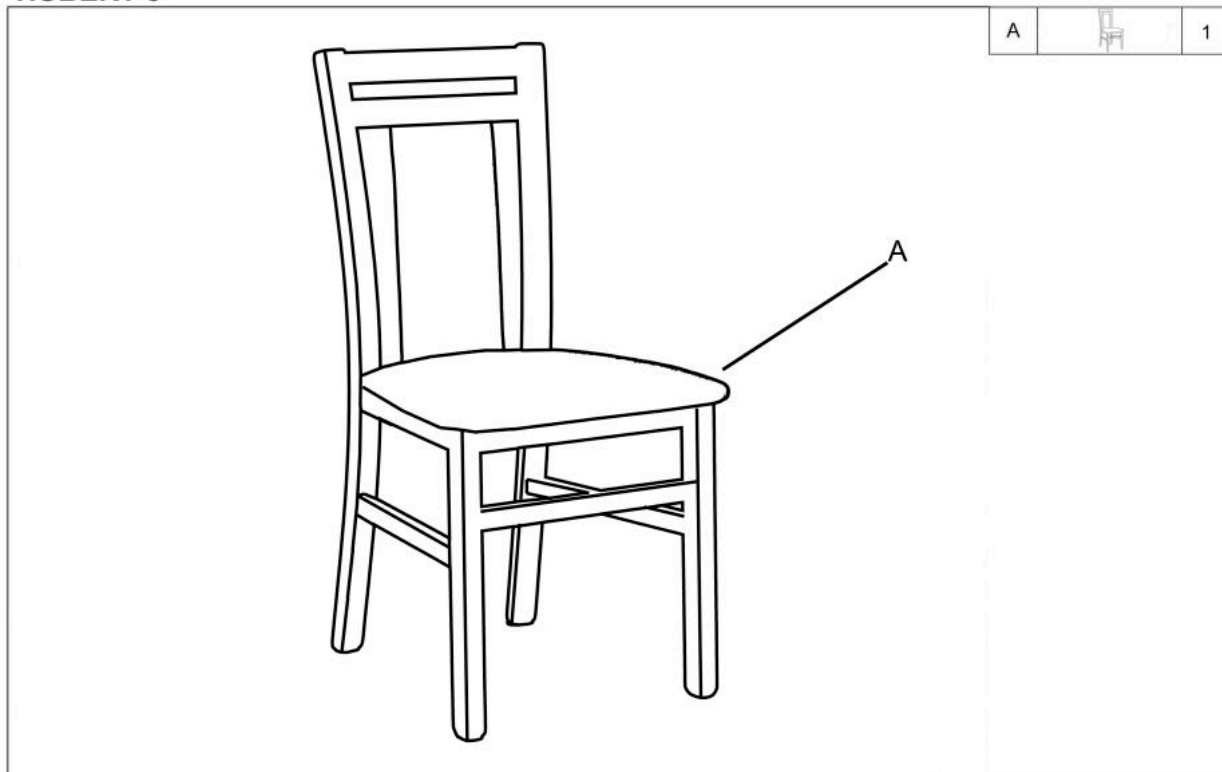

Instrukcja montażu krzesła HUBERT8 609

Instrukcja montażu krzesła HUBERT8 609

HUBERT 8

HALMAR Sp. z o.o.