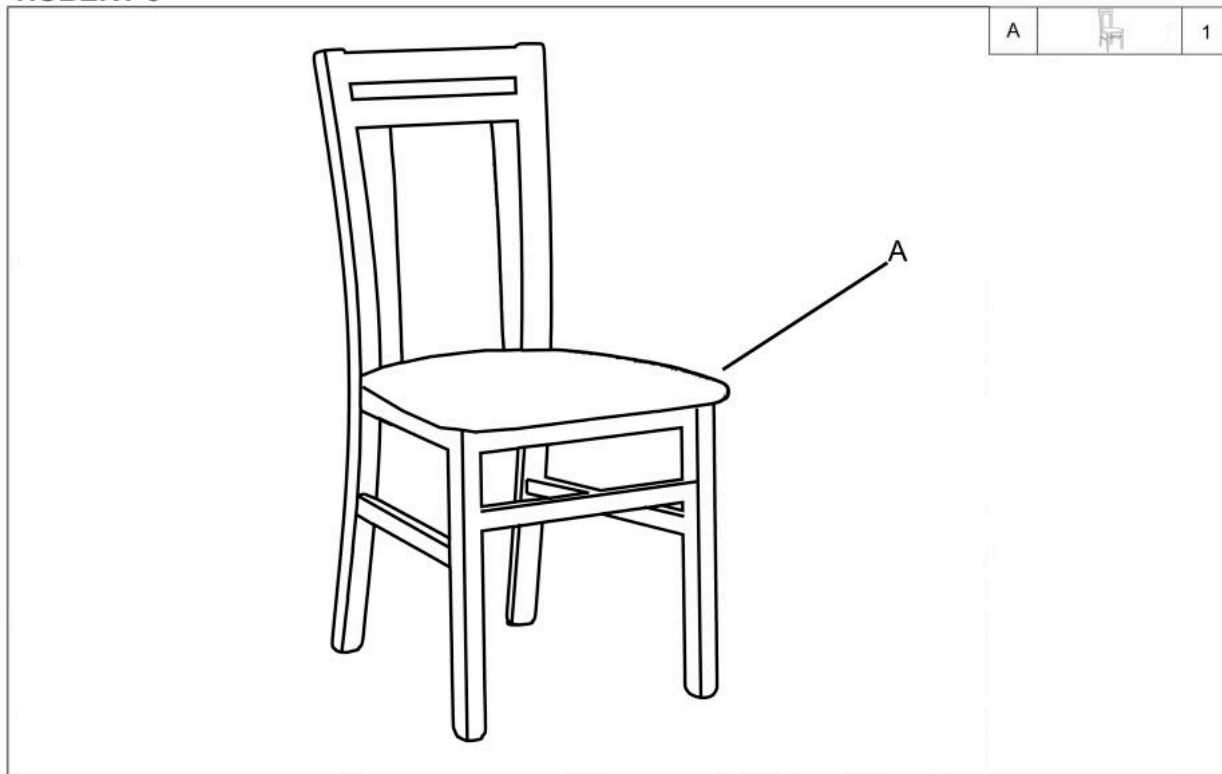

Instrukcja montażu krzesła HUBERT8 23

Instrukcja montażu krzesła HUBERT8 23

HUBERT 8

HALMAR Sp. z o.o.