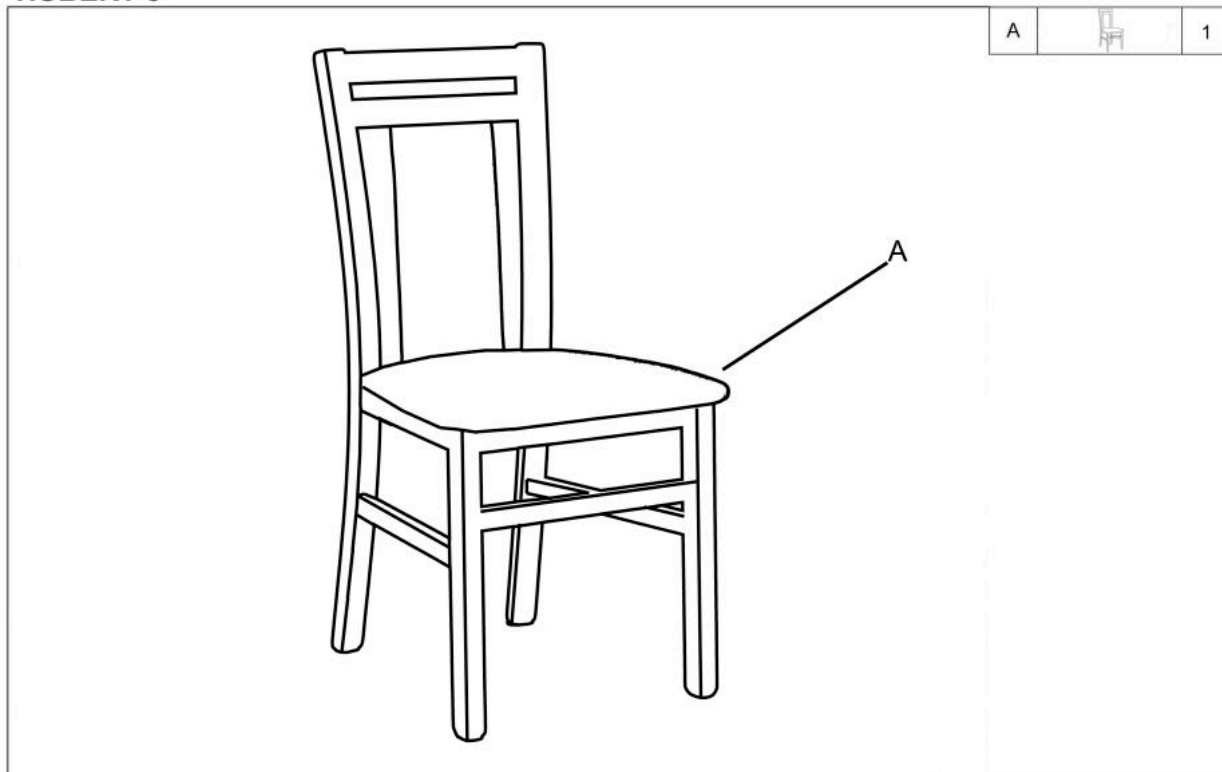

Instrukcja montażu krzesła HUBERT8 91

Instrukcja montażu krzesła HUBERT8 91

HUBERT 8

HALMAR Sp. z o.o.