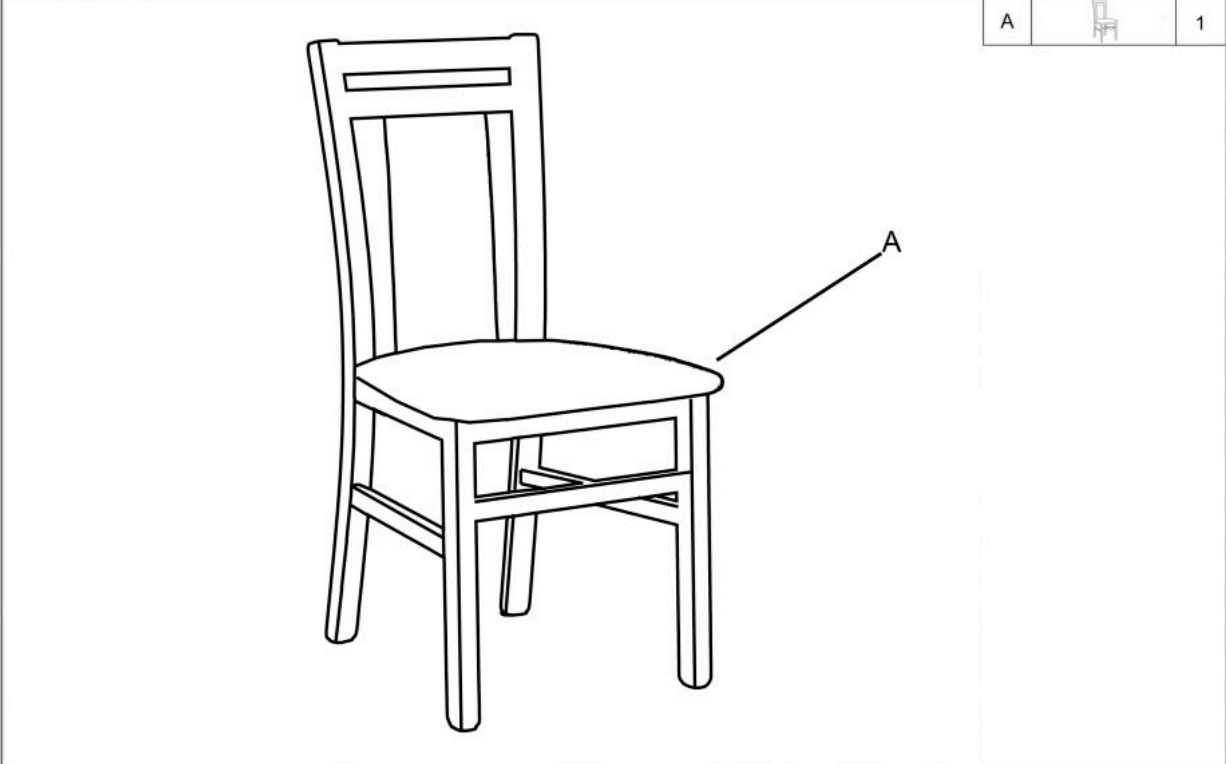

HUBERT 8

HALMAR Sp. z o.o.