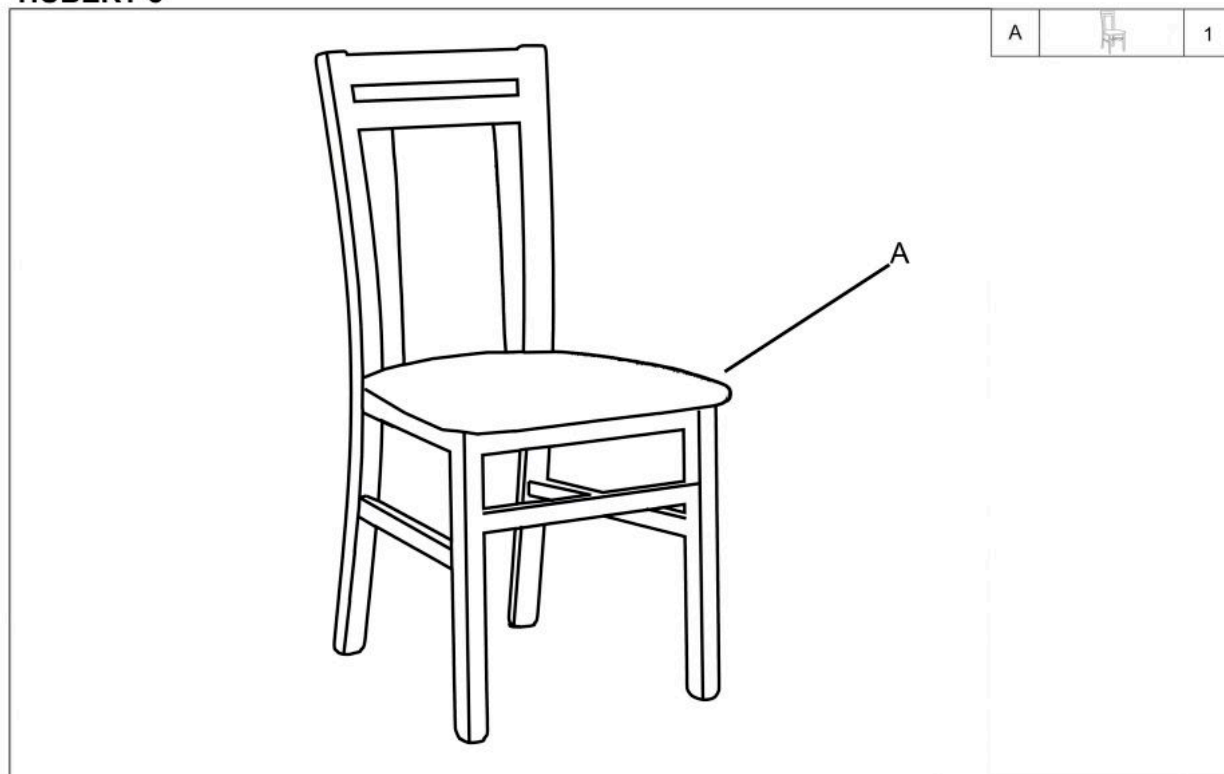

Instrukcja montażu krzesła HUBERT8 07

Instrukcja montażu krzesła HUBERT8 07

HUBERT 8

HALMAR Sp. z o.o.