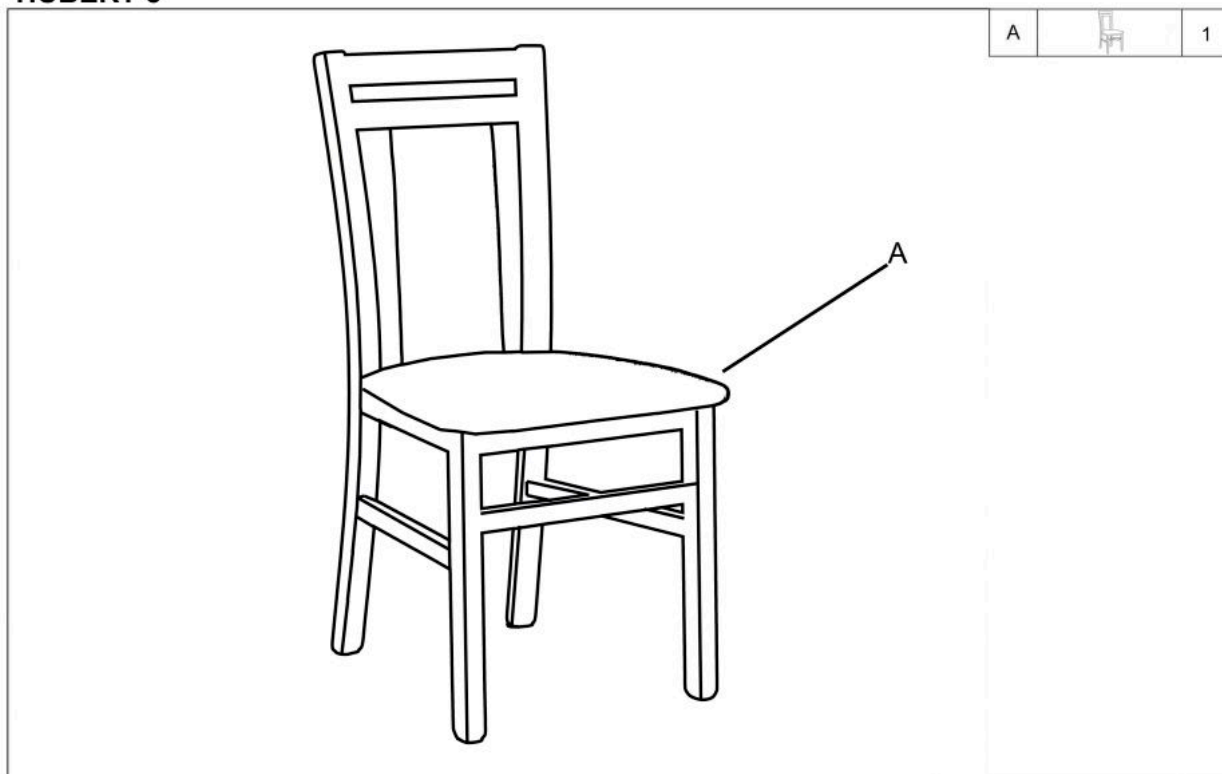

Instrukcja montażu krzesła HUBERT8 23

Instrukcja montażu krzesła HUBERT8 23

HUBERT 8

HALMAR Sp. z o.o.