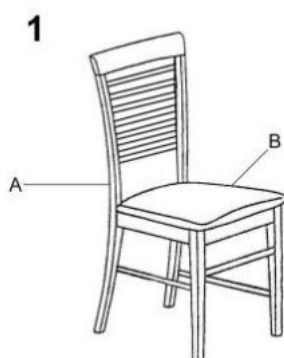

Instrukcja montażu krzesła GERARD6

Instrukcja montażu krzesła GERARD6

GERARD6

A		1
B		1