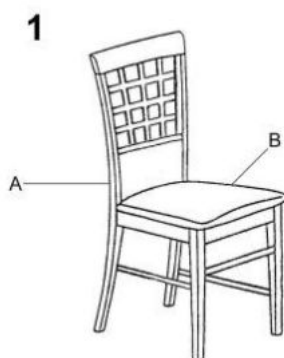

Instrukcja montażu krzesła GERARD3 23

Instrukcja montażu krzesła GERARD3 23

GERARD 3

A		1
B		1