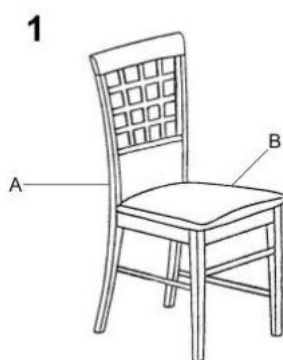

Instrukcja montażu krzesła GERARD3

Instrukcja montażu krzesła GERARD3

GERARD 3

A		1
B		1