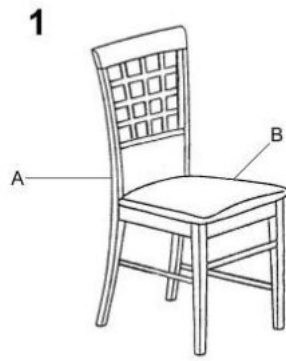

GERARD 3

A		1
B		1