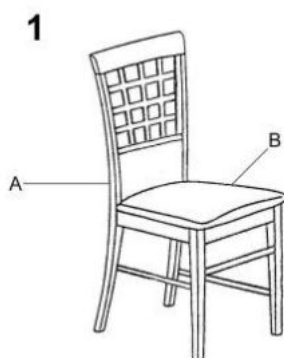

Instrukcja montażu krzesła GERARD3 91

Instrukcja montażu krzesła GERARD3 91

GERARD 3

A		1
B		1