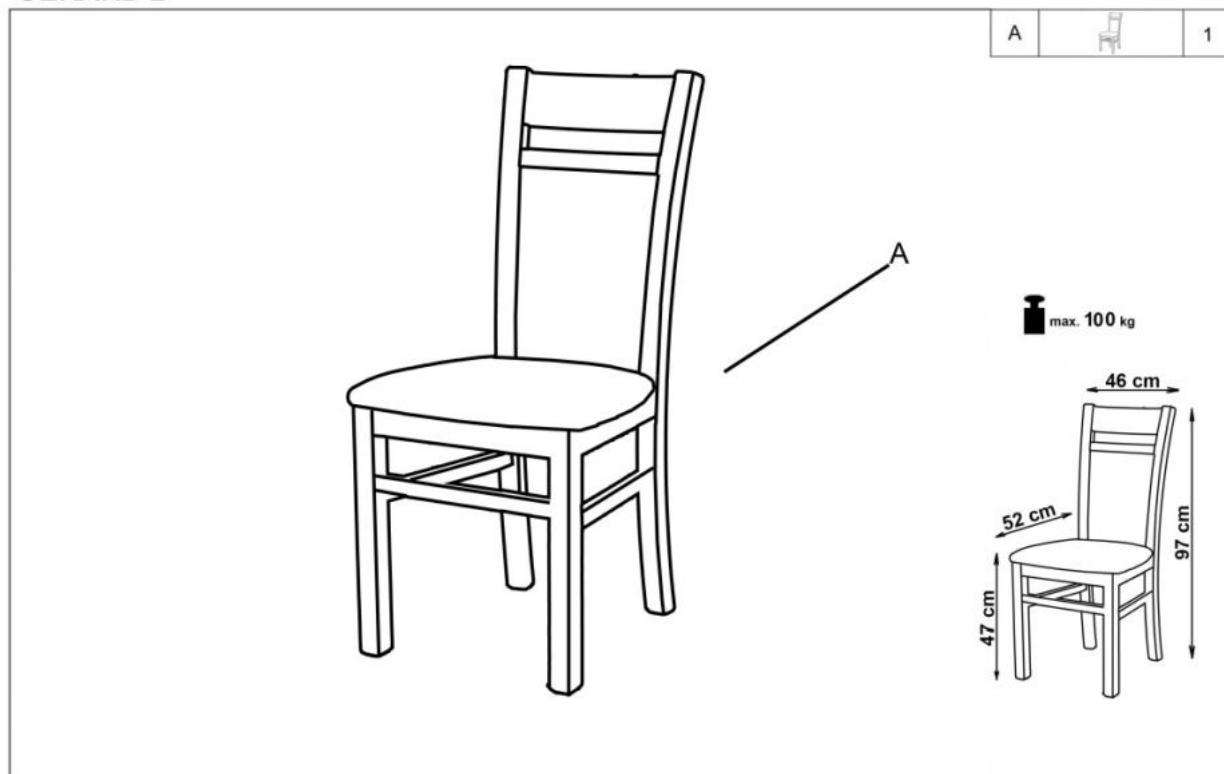

Instrukcja montażu krzesła GERARD2

Instrukcja montażu krzesła GERARD2

GERARD 2

HALMAR Sp. z o.o.