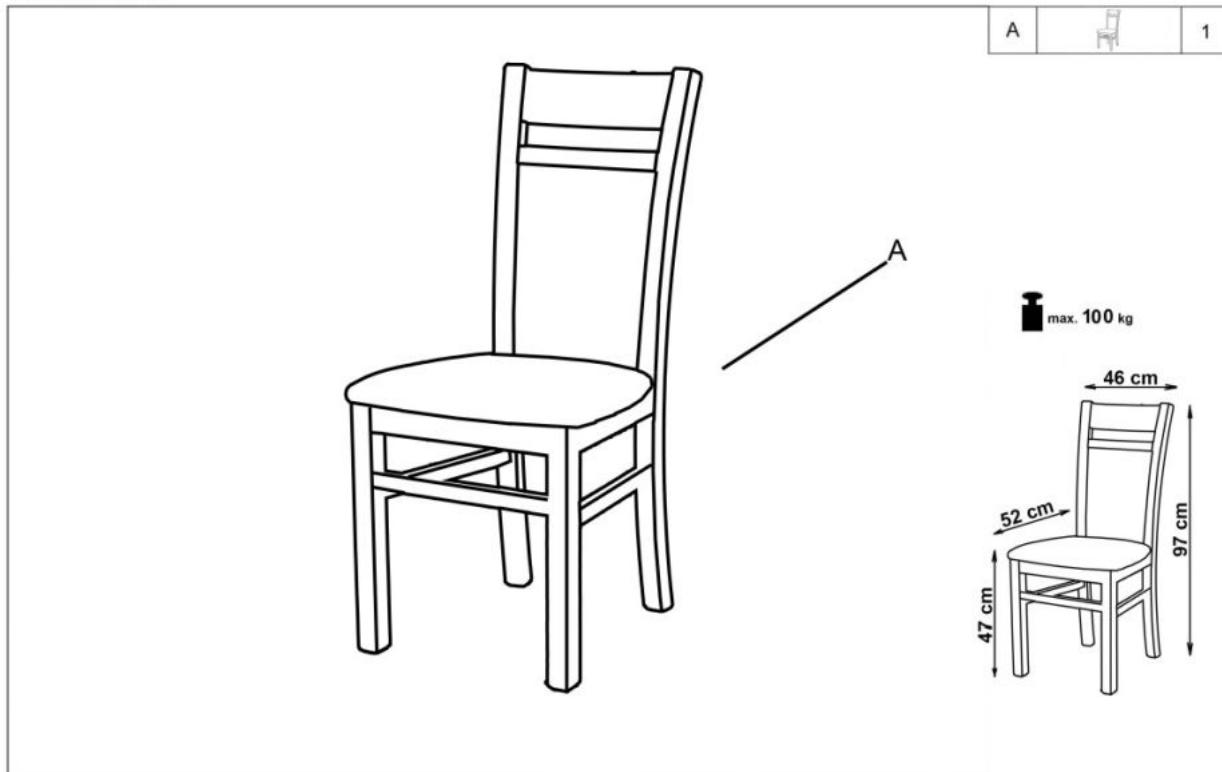

Instrukcja montażu krzesła GERARD2

GERARD 2

HALMAR Sp. z o.o.