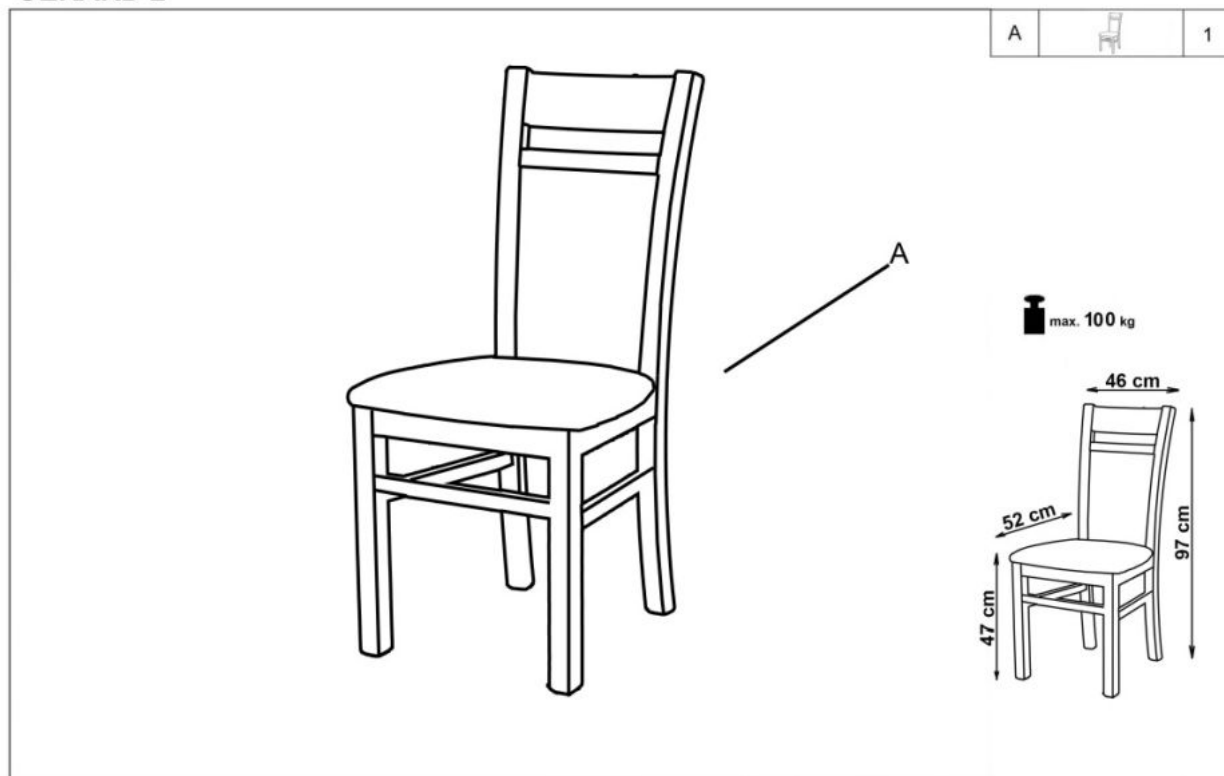

Instrukcja montażu krzesła GERARD2 91

Instrukcja montażu krzesła GERARD2 91

GERARD 2

HALMAR Sp. z o.o.