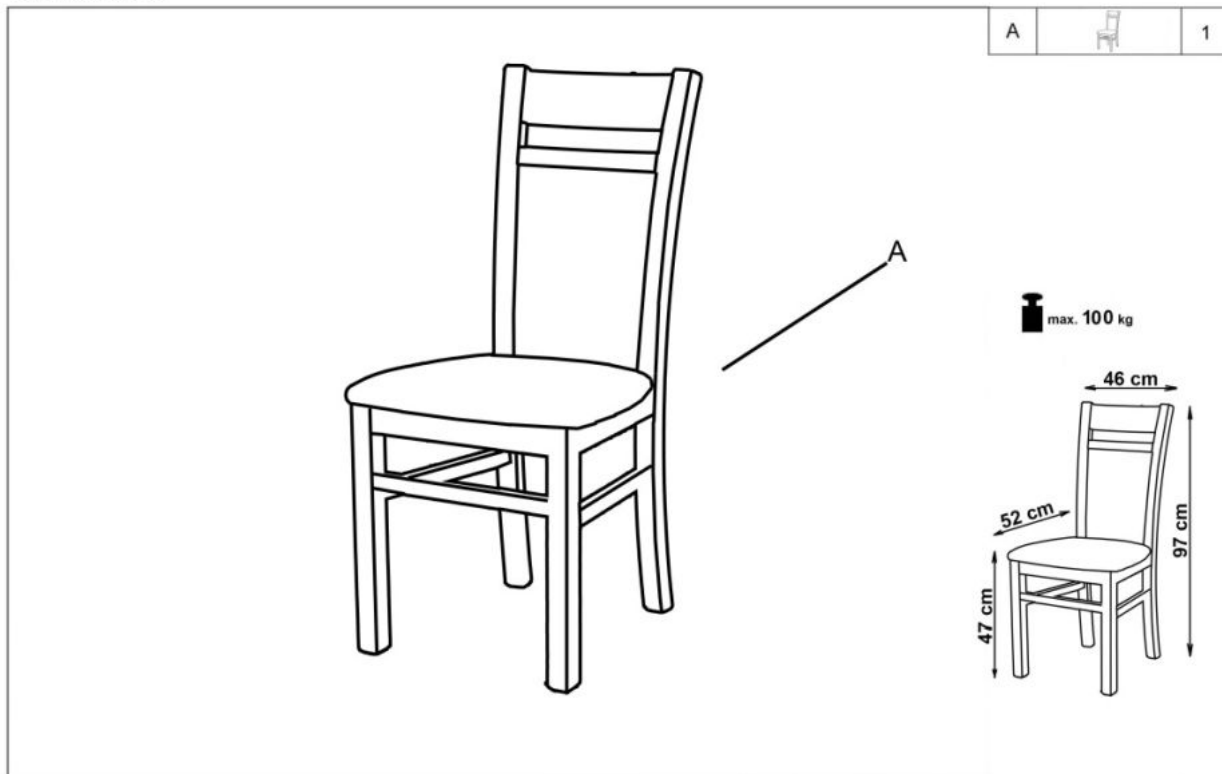

Instrukcja montażu krzesła GERARD2 91

Instrukcja montażu krzesła GERARD2 91

GERARD 2

HALMAR Sp. z o.o.