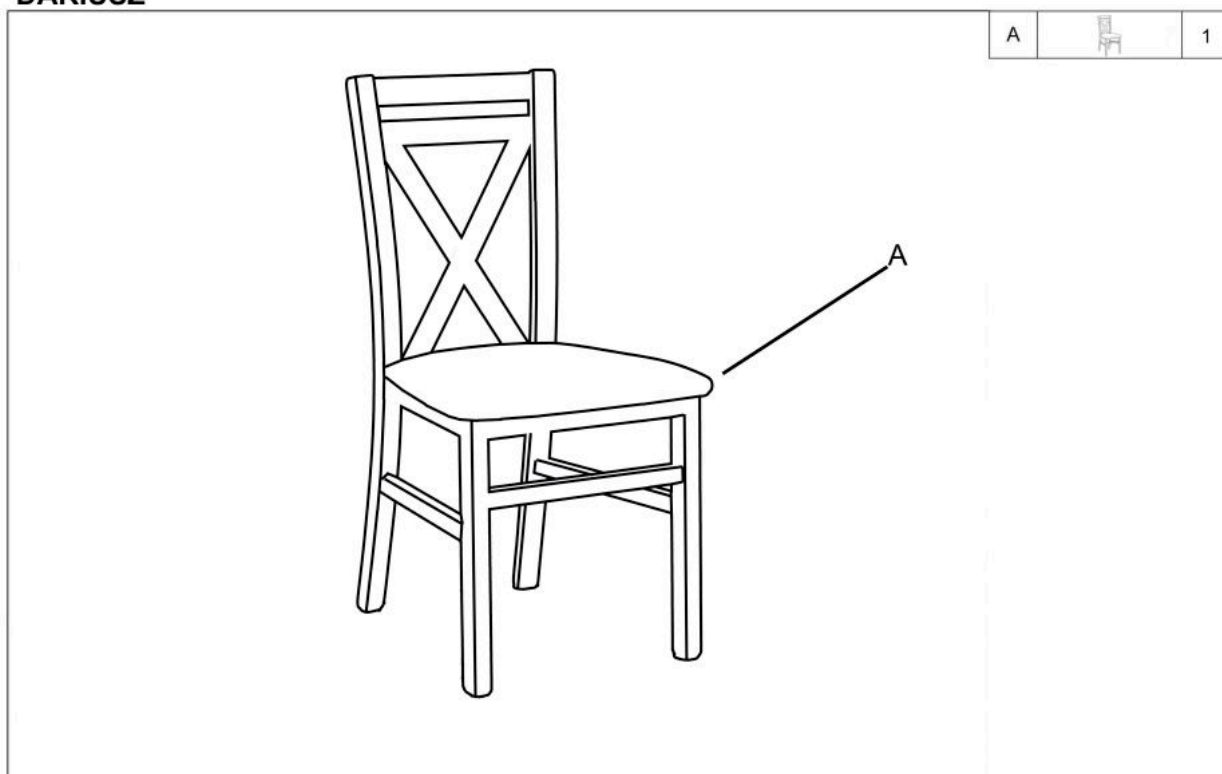

Instrukcja montażu krzesła Dariusz 91

Instrukcja montażu krzesła Dariusz 91

DARIUSZ

HALMAR Sp. z o.o.