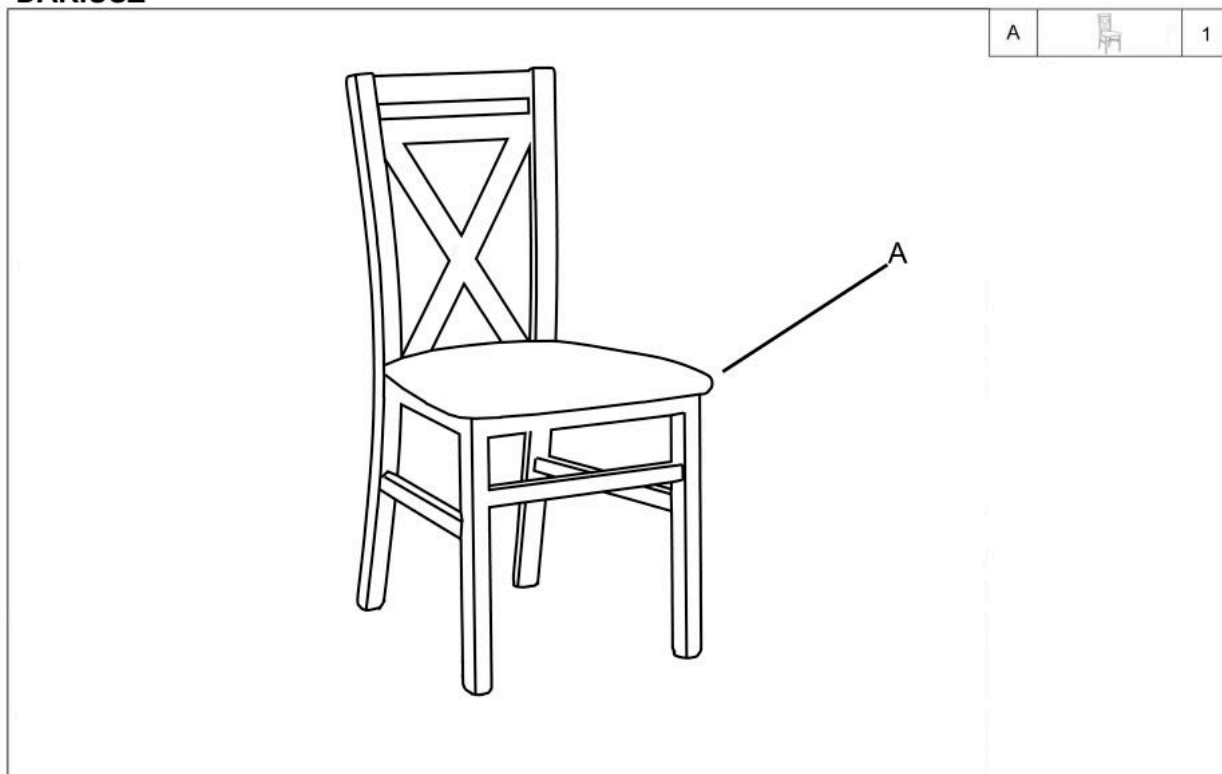

Instrukcja montażu krzesła Dariusz 91

Instrukcja montażu krzesła Dariusz 91

DARIUSZ

HALMAR Sp. z o.o.