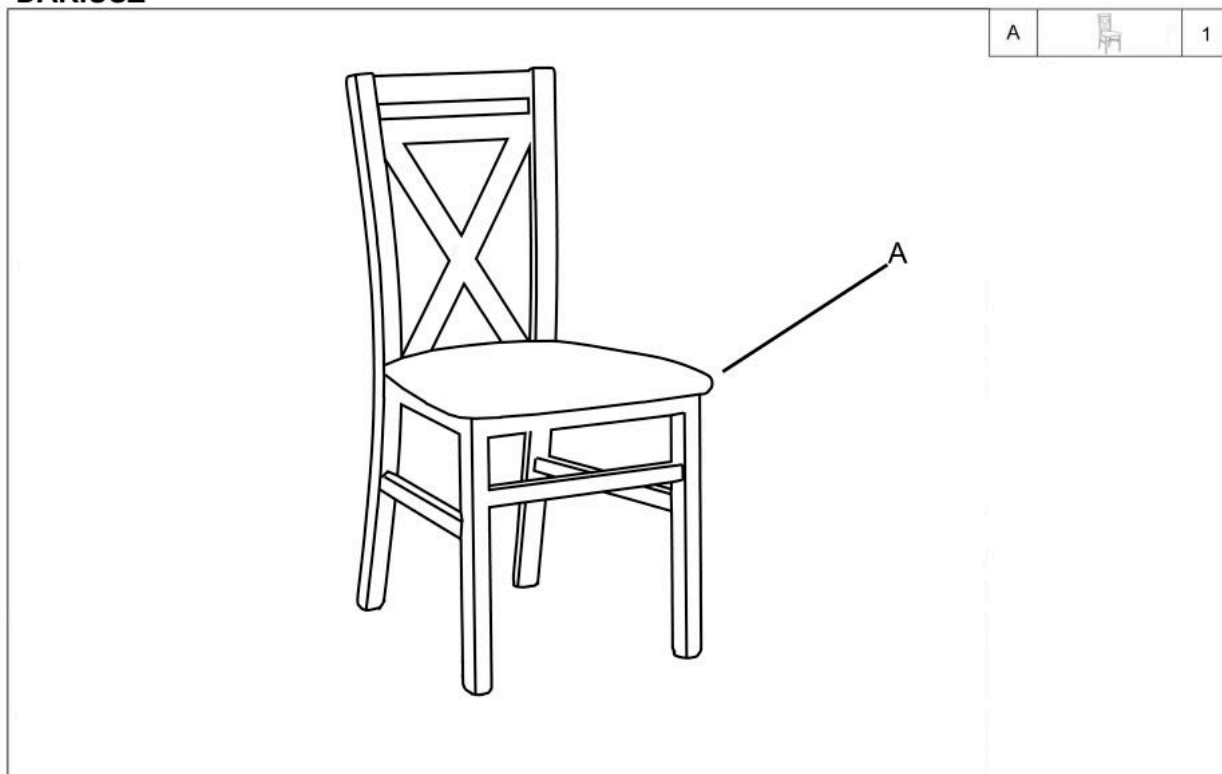

Instrukcja montażu krzesła Dariusz 07

Instrukcja montażu krzesła Dariusz 07

DARIUSZ

HALMAR Sp. z o.o.