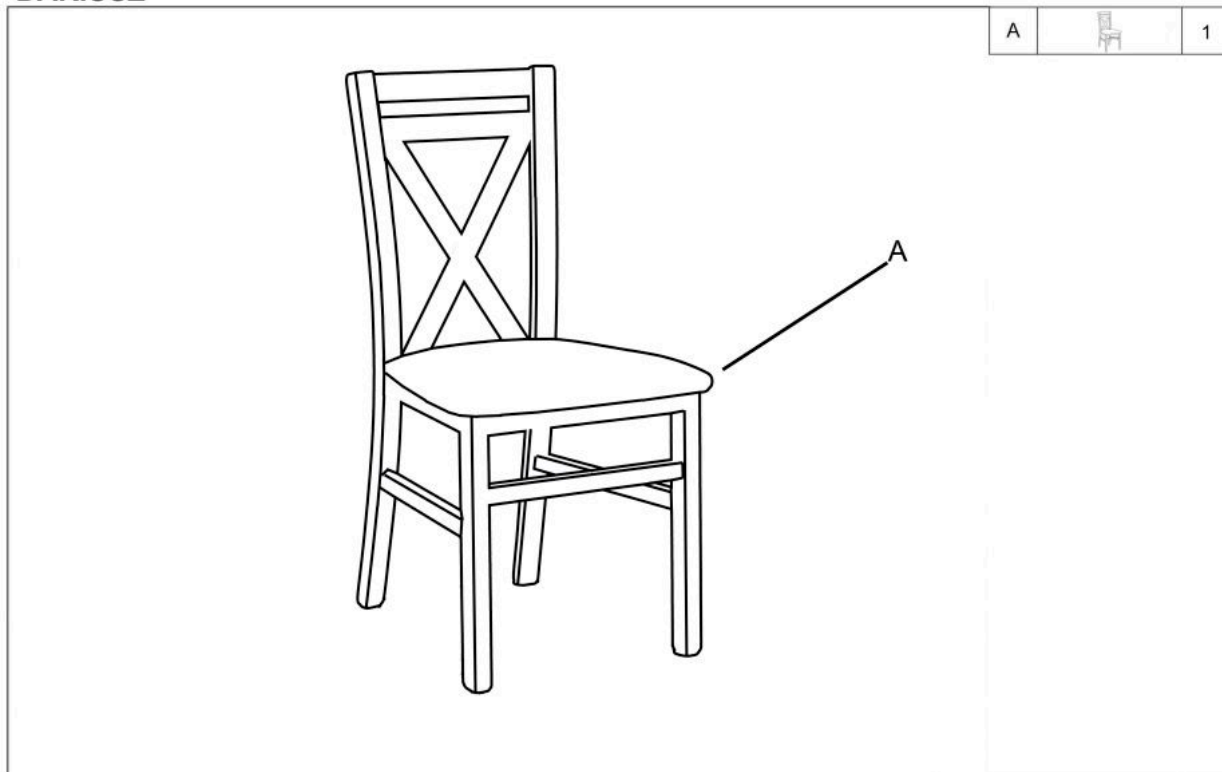

Instrukcja montażu krzesła Dariusz 23

Instrukcja montażu krzesła Dariusz 23

DARIUSZ

HALMAR Sp. z o.o.