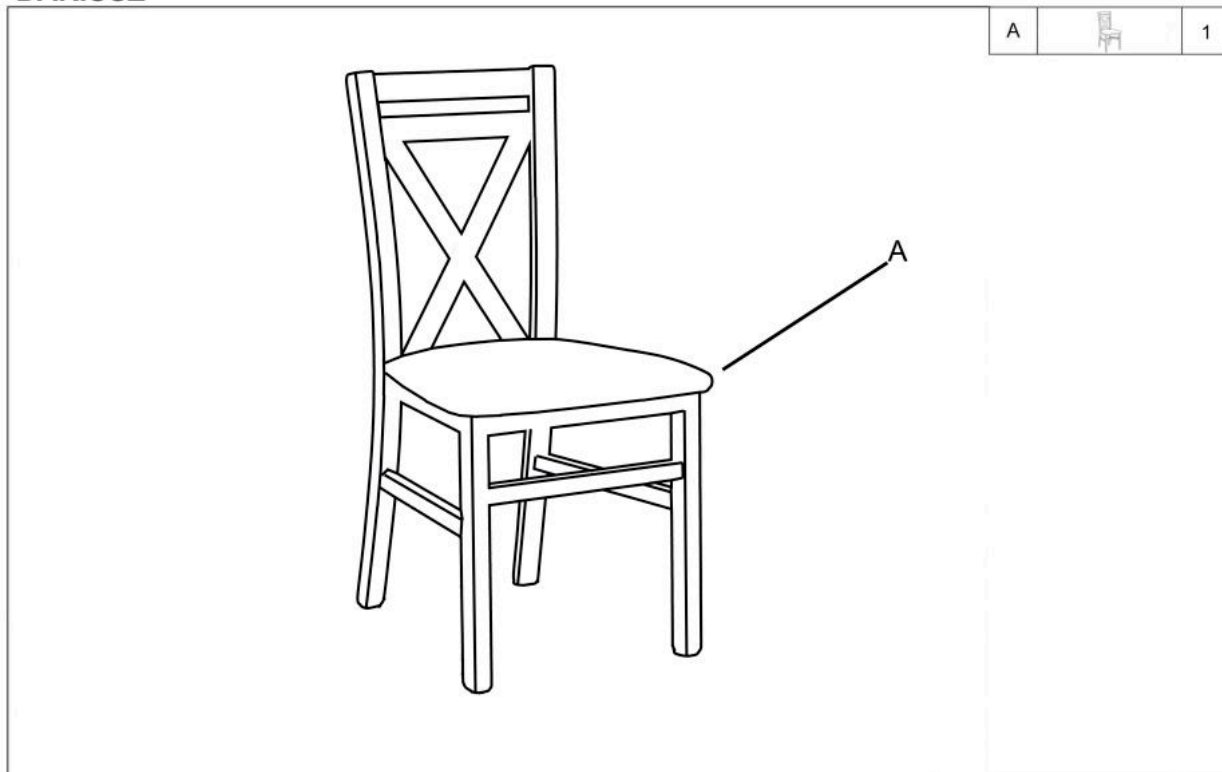

Instrukcja montażu krzesła Dariusz 2

Instrukcja montażu krzesła Dariusz 2

DARIUSZ

HALMAR Sp. z o.o.