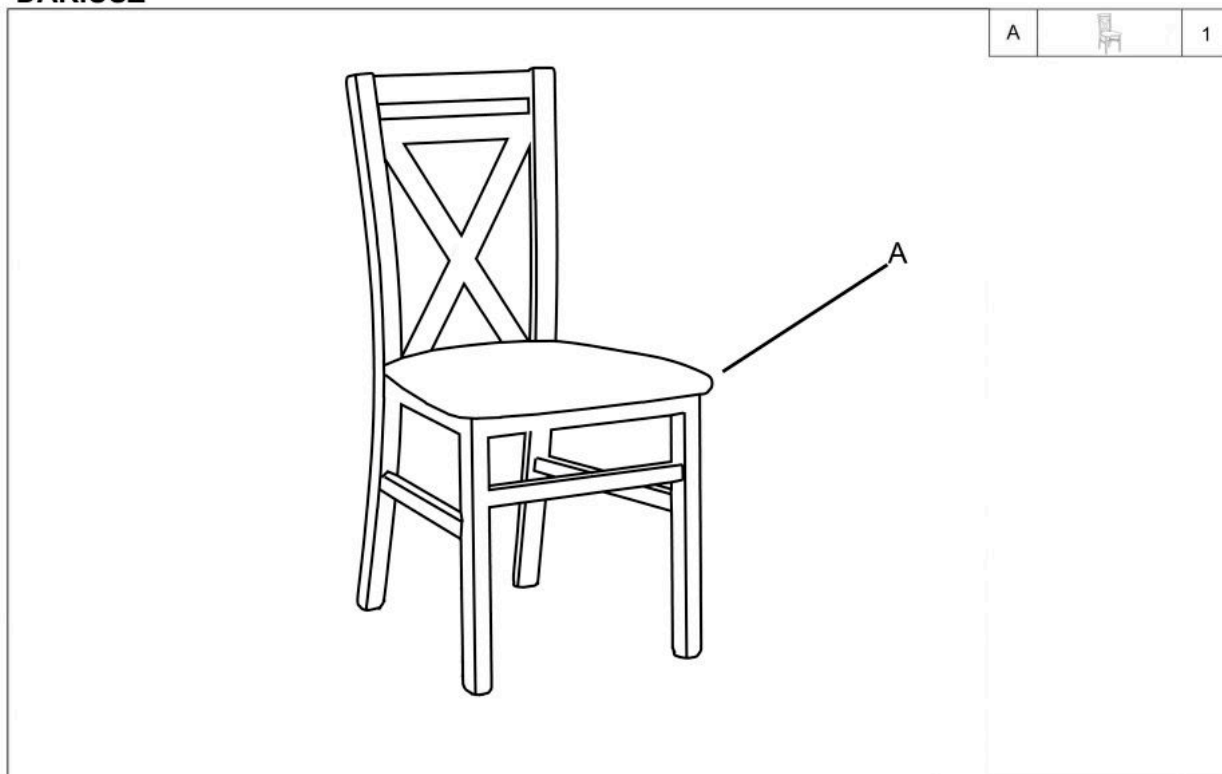

Instrukcja montażu krzesła Dariusz 2

Instrukcja montażu krzesła Dariusz 2

DARIUSZ

HALMAR Sp. z o.o.