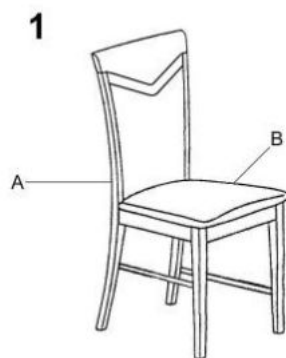

CITRONE

A		1
B		1