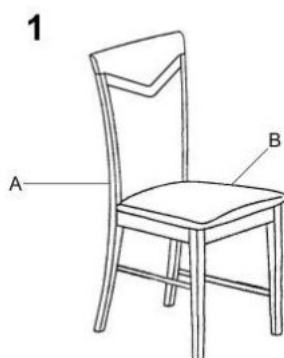

Instrukcja montażu krzesła Citrone Inari 23

Instrukcja montażu krzesła Citrone Inari 23

CITRONE

A		1
B		1