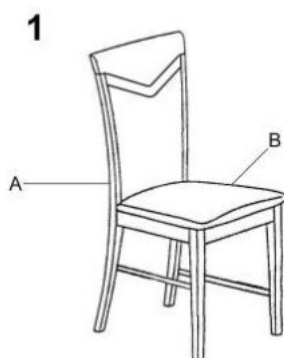

Instrukcja montażu krzesła Citrone Inari 91

Instrukcja montażu krzesła Citrone Inari 91

CITRONE

A		1
B		1