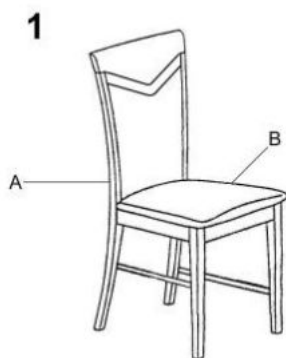

#### wymiary:

- szerokość: 44 cm
- głębokość: 43 cm
- wysokość: 96 cm

**Krzesło wykonane z materiału:** drewno lite bukowe / tkanina, kolor czereśnia ant. II / mesh 1

Instrukcja montażu krzesła Citrone li Mesh 1

Instrukcja montażu krzesła Citrone li Mesh 1

CITRONE

A		1
B		1