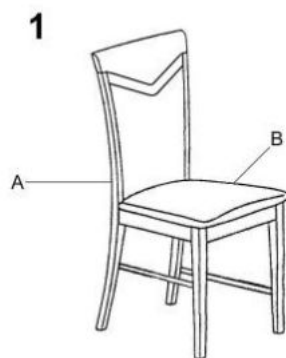

Opis produktu

Krzesło CITRONE ciemny orzech / tap: JAZZ 2 - Halmar

wymiary: 44/43/96 cm, materiał: drewno lite bukowe / tkanina, kolor: ciemny orzech / Jazz 2

Rodzaj:	krzesło drewniane
Styl wykonania:	tradycyjny
Tapicerka kolor:	kremowy
Stelaż krzesła (rodzaj):	nogi proste (przekrój prostokątny)
Stelaż materiał:	drewno
Tapicerka rodzaj:	tkanina
Możliwość sztaplowania:	nie
Szerokość (Zakres):	44
Stelaż kolor:	orzech ciemny
Wysokość:	96
Wysokość siedziska:	47
Głębokość:	53
Kolor:	orzech ciemny, kremowy
Waga brutto:	6.500
Waga netto:	6.300
Objętość:	0.146
Jednostka miary:	szt.
Ilość w paczce:	2
Ilość paczek:	1
Paczka 1:	100.00 x 66.00 x 44.00, 13.00 KG

Instrukcja montażu krzesła Citrone Jazz 2

Instrukcja montażu krzesła Citrone Jazz 2

CITRONE

A		1
B		1