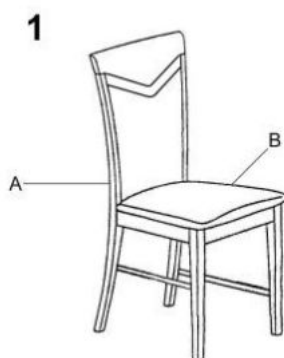

Instrukcja montażu krzesła Citrone Jazz 2

Instrukcja montażu krzesła Citrone Jazz 2

CITRONE

A		1
B		1