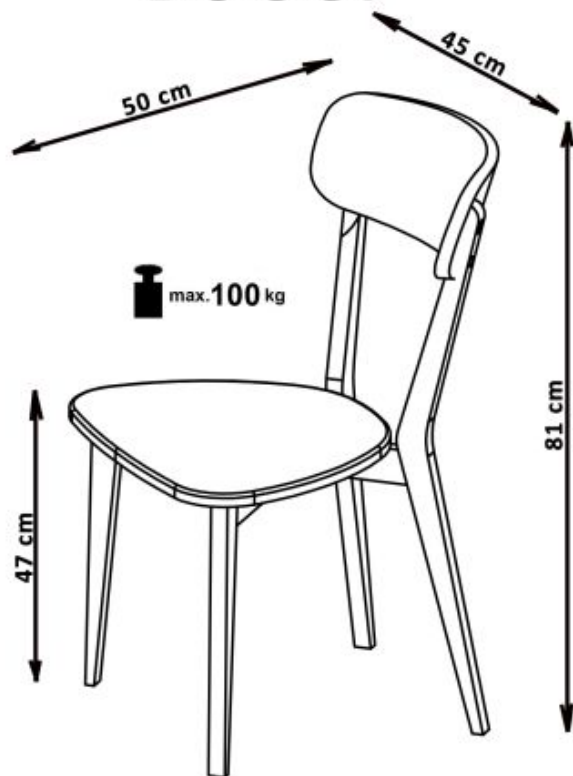

BUGGI

E	4
M6x30	
F	4
M6x70	
G	4

v.1

HALMAR Sp. z o.o.

ul. Centralnego Okręgu
tel. +48 15 843 2