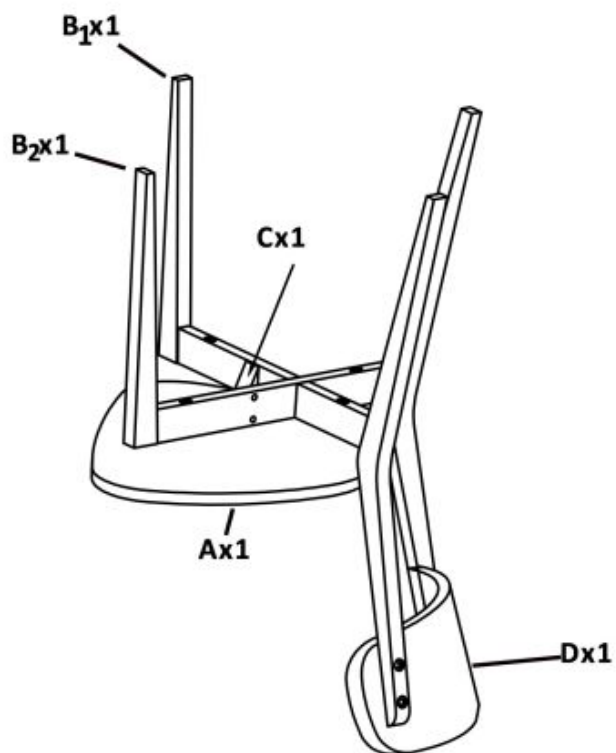

BUGGI

E	4
M6x30	
F	4
M6x70	
G	4

v.1

HALMAR Sp. z o.o.

ul. Centralnego Okręgu
tel. +48 15 843 2