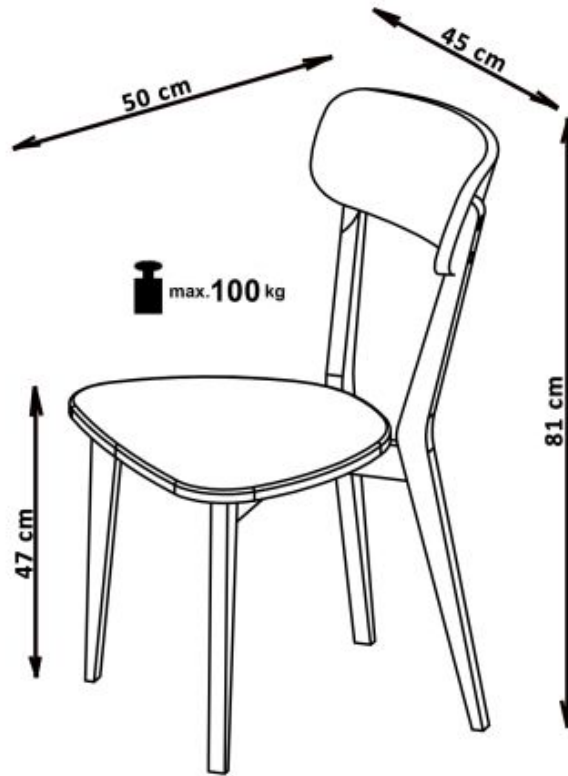

BUGGI

E	4
M6x30	
F	4
M6x70	
G	4

v.1

HALMAR Sp. z o.o.

ul. Centralnego Okręgu
tel. +48 15 843 2