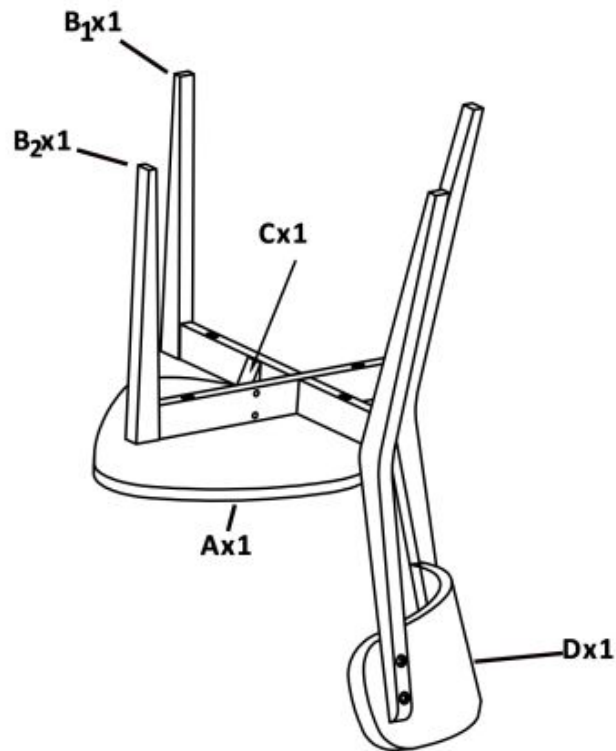

BUGGI

E	4
M6x30	
F	4
M6x70	
G	4

v.1

HALMAR Sp. z o.o.

ul. Centralnego Okręgu
tel. +48 15 843 2