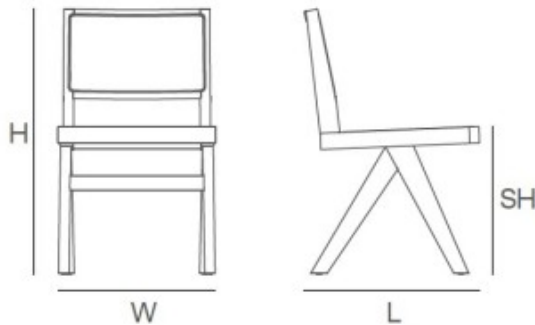

Link do produktu: <https://kaldekor.pl/krzeslo-boho-bukowe-w-kolorze-czarnym-p-26147.html>

Krzesło BOHO bukowe w kolorze czarnym Step Into Design

Cena brutto	899,00 zł
Dostępność	Dostępny
Standardowy czas wysyłki	48 godzin
Numer katalogowy	5904883091672
Kod producenta	MH-012CH-BN
Kod EAN	5904883091672

Opis produktu

Krzesło BOHO bukowe w kolorze czarnym Step Into Design

- **kolor:** czarny
- **kolor uzupełniający :** naturalny
- **materiał:** drewno
- **materiał dodatkowy:** rattan
- **wysokość [cm]:** 81,5
- **szerokość [cm]:** 48,5
- **głębokość [cm]:** 54
- **wysokość siedziska [cm]:** 46
- **waga:** 7
- **długość [cm]:** 51
- **Wysokość towaru w centymetrach:** 92
- **Szerokość towaru w centymetrach:** 66

.Krzesło BOHO wykonane z naturalnego rattanu i drewna osadzone na drewnianej ramie w kolorze czarnym. Oparcie i siedzisko wyłożono plecioną wiedeńską w naturalnym odcieniu. Krzesło o rustykalnym wzornictwie świetnie uzupełni wnętrze w stylu boho.

szerokość: 48,5 cm
wysokość całkowita: 81,5 cm
głębokość siedziska: 54 cm
wysokość siedziska: 46 cm

Dopuszczalne obciążenie: max. 110 kg

Materiał:
stelaż: drewno
siedzisko: rattan

Produkt jest złożony, bezpiecznie zapakowany w karton o wymiarach: 92*51*66 cm.
Ilość w opakowaniu zbiorczym: 2 szt
waga z opakowaniem: 8 kg