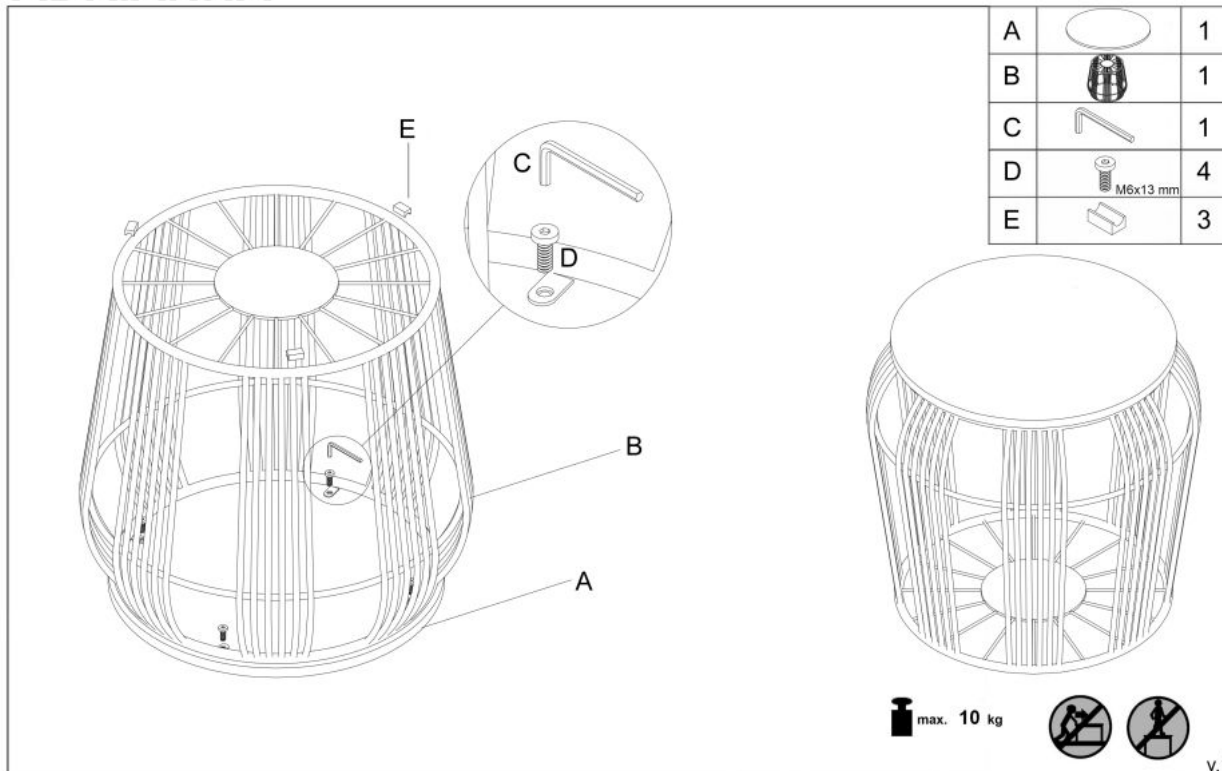

ADRIANNA

HALMAR Sp. z o.o.