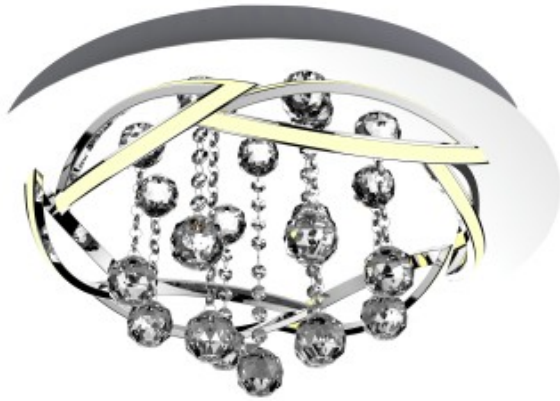

Link do produktu: <https://kaldekor.pl/korfu-plafon-50-30w-led-chromowy-4000k-p-18454.html>

## Korfu Lampa Sufitowa Plafon 50 30W Led Chromowy 4000K Apeti Candellux

Nasza cena brutto	<b>792,00 zł</b>
Cena katalogowa producenta brutto	<b>943,00 zł</b>
Dostępność	<b>Dostępny</b>
Czas wysyłki	<b>48 godzin</b>
Numer katalogowy	<b>5906714871743</b>
Kod producenta	<b>A0016-160</b>
Kod EAN	<b>5906714871743</b>

## KORFU LAMPY SUFITOWA PLAFON 50 30W LED CHROMOWY 4000K APETI Candellux

Produkt z ekskluzywnej linii marki APETI. Nowoczesna Lampa sufitowa, łącząca chrom, awangardowy kryształ i ekonomiczny led. Ledy tworzą koronę i okalają zawieszony na lampie kryształ. Lampa nada pomieszczeniu eleganckiego i wyszukanego designu.

- **Barwa światła:** neutralna
- **Głębokość:** 50
- **Szerokość:** 50
- **Wysokość:** 16,5
- **Waga:** 2,60 kg
- **Ilość źródeł światła:** 0
- **Rodzaj gniazda:** 0x
- **Kolor:** chromowy
- **Led zintegrowany:** tak
- **Materiał:** metal, akryl
- **Strumień światła:** 2100 Lm
- **Zawiera źródło światła:** nie
- **Wymiary opakowania:** 13x55x54