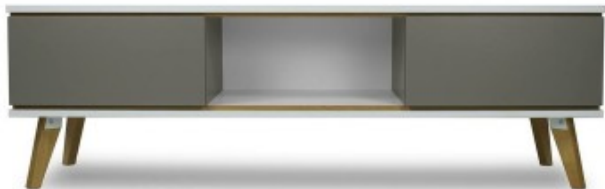

Link do produktu: <https://kaldekor.pl/komoda-rtv-jorgen-szary-p-4384.html>

Komoda Rtv Jorgen Szary

Nasza cena brutto	1 266,00 zł
Dostępność	Aktualnie niedostępny
Czas wysyłki	14 - 29 dni roboczych
Numer katalogowy	61a0924c0e27ff150e0130b94abdfd88
Kod producenta	5902273654445
Kod EAN	5902273654445

Opis produktu

Szara szafka RTV- JORGEN - Skandica

Szafka RTV to uzupełnienie kompletu mebli z serii **Skandica JORGEN**. Meble marki Skandica charakteryzują się świeżym i funkcjonalnym designem.

Szafka RTV JORGEN wyposażona została w dwie pojemne szuflady **otwierane za pomocą systemu „Push up!”**. Wystarczy lekko nacisnąć front, aby otworzyła się sama. Szuflady te opierają się na nowoczesnych prowadnicach zamontowanych pod spodem, dzięki czemu nie są widoczne i pracują bardzo lekko. Prowadnice zostały wyposażone w poręczną regulację. Boki oraz dno szuflad mają kolor szary. Dzięki zastosowaniu szuflad dostęp do płyt lub akcesoriów jest znacznie bardziej ułatwiony.

Szafka RTV JORGEN posiada również półkę w środkowej części o szerokości 53 cm. Z powodzeniem zmieści się na niej odtwarzacz DVD.

Korpus mebla został zaprojektowany w **kolorze szarym** - zarówno fronty jak i ścianki boczne mają tę sam kolor. Mebel w tym kolorze wygląda bardzo modnie i nowocześnie. **Szafka RTV JORGEN** dostępna jest również w innych wybarwieniach: zielonym oraz dekorze złotego dębu.

Błat i wieniec dolny szafki mają kolor półmatowy biały. Pomiedzy blatem, a górną krawędzią szuflad został zastosowany dodatkowy element ozdobny w postaci lekko cofniętego mniejszego blatu, który wykończono drewnianym dekor. Podobne rozwiązanie znajduje się nad wieńcem dolnym. W ten sposób bryła komody stała się wizualnie lekka i doskonale komponuje się z drewnianymi nogami.

Bardzo **masywne nogi** zostały wykonane z **litego drewna dębowego**. Zamontowano je w specjalnie zaprojektowanych metalowych gniazdach, przykręconych za pomocą śrub do dolnego wieńca komody. Nogi zostały wykończone lakierem bezbarwnym.

Na kolekcję **Skandica JORGEN** składają się również inne meble: [komody](#), [regaly](#), [szafki RTV](#) oraz [stolik kawowy](#).

WYMIARY I DANE TECHNICZNE:

- **Wysokość całkowita:** 50 cm
- **Szerokość całkowita:** 160 cm
- **Głębokość całkowita:** 45 cm
- **Wysokość nóg:** 20 cm