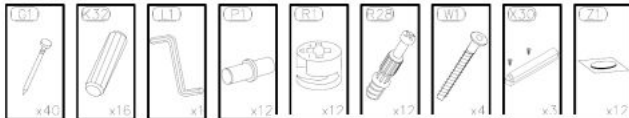

Do montażu potrzebne są:
Für die Montage dieser Type benötigen Sie:

PL INSTRUKCJA MONTAŻOWA
D MONTAGEANLEITUNG
GB ASSEMBLY INSTRUCTIONS

Uwagi pielęgnacyjne!
Proszę wycierać ścierką do kurzu lub lekko wilgotną ścierką. Nie stosować ŻADNYCH środków rysujących powierzchnie.
Pflegehinweise!
Bitte nur mit einem Staubtuch oder einem feuchten Lappen reinigen. KEINE scheuende Putzmittel verwenden!

Proszę montować mebel na kartonie!

BAG 1

BAG 2

BAG 3

BAG 4

BAG 5