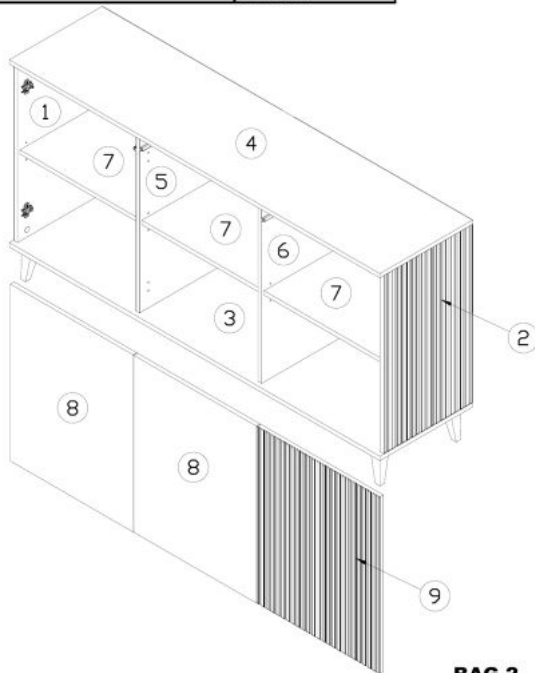

Do montażu potrzebne są:
Für die Montage dieser Type benötigen Sie:

PL INSTRUKCJA MONTAŻOWA
D MONTAGEANLEITUNG
GB ASSEMBLY INSTRUCTIONS

Uwagi pielęgnacyjne!
Proszę wycierać ścierką do kurzu lub lekko wilgotną ścierką. Nie stosować ŻADNYCH środków rysujących powierzchnie.
Pflegehinweise!
Bitte nur mit einem Staubtuch oder einem feuchten Lappen reinigen. KEINE scheuende Putzmittel verwenden!