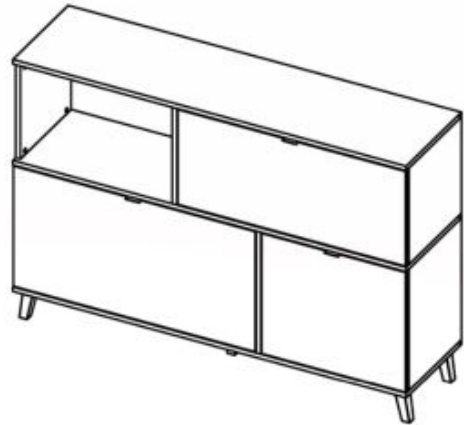

PL> INSTRUKCJA MONTAŻU
D > MONTAGEANLEITUNG
GB> ASSEMBLY INSTRUCTIONS

Čas montaža
Montagezeit
Time to assemble

Uwaga / Achtung / Caution

PL> Czyszczenie należy wykonać wyłącznie za pomocą ściereczki lub lekko nawilżonego ręcznika.
Nie stosować środków czyszczących do szorowania.

Szanowny kliencie, jeśli podczas montażu stwierdzisz uszkodzenie lub brak części, proszę podaj jej kod alfanumeryczny lub zaznacz ją na instrukcji montażu i prześlij wraz z protokołem reklamacyjnym

D > Bitte nur mit einem Staubtuch oder leicht feuchtem Lappen reinigen. Keine scheuerenden Putzmittel verwenden.

Sehr geehrter Kunde, sollte ein Teil fehlen oder beschädigt sein, kreuzen Sie dies bitte deutlich auf der Montageanleitung an und schicken Sie die Montageanleitung mit ein.

GB> Please only clean with a duster or a damp cloth. Do not use any abrasive cleaners.

Dear customer, should there be any piece missing or damaged, kindly mark this piece clearly on the attached assembly instructions and return them to us.

Karta serwisowa / Service Karte / Service card

8.0x30 D	 A	Ø15x12 B	 X	 A1	8.0x45 D1	 U1	 I	 KR
16	16	24	24	4	4	3	16	1
 L	"0" Z	"9" Z1	4.0x16 H2	 H2	4.0x20 H2	 S	 M1	 MS
6	2	4	15	4	20	8	5	1