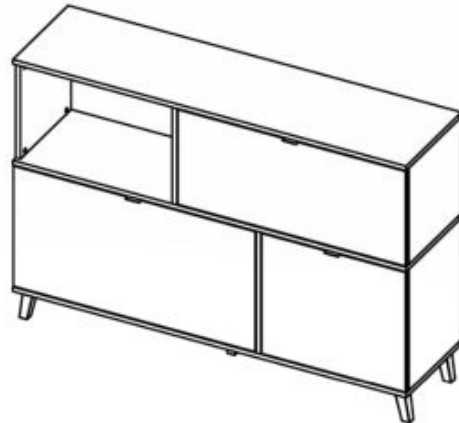

PL> INSTRUKCJA MONTAŻU
D > MONTAGEANLEITUNG
GB> ASSEMBLY INSTRUCTIONS

Czas montażu
Montagezeit
Time to assemble
1 osoba
1 person
1 pers.