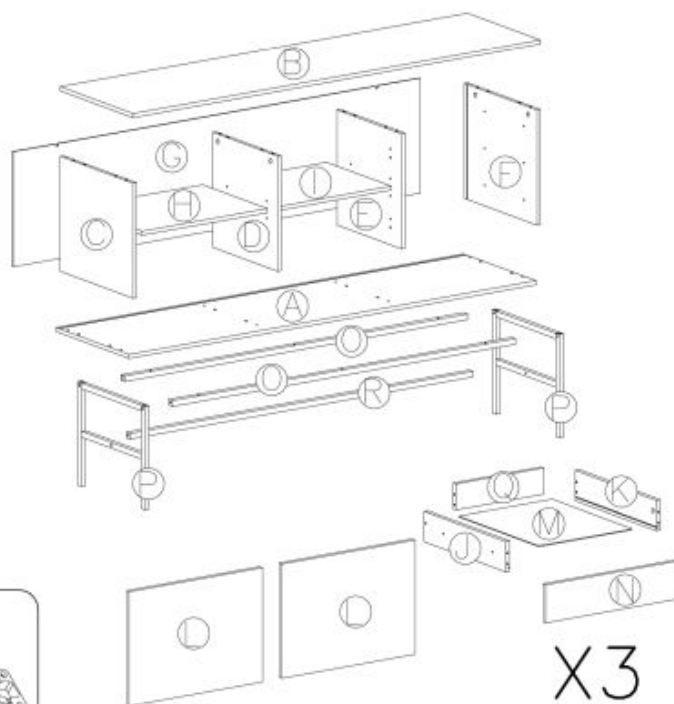

MURANO KM1

HALMAR Sp. z o.o., ul. Centralnego Okręgu Przemysłowego 2,
37-450 Stalowa Wola, POLSKA / POLAND
tel. +48 15 843 28 10, fax: +48 15 842 19 57, e-mail: office@halmar.com.pl

X3

	S 4x16 4x	T 2x	U Ø8x40 2x	W 3.5x13 18x
X+X10 KR-15 2x	Y+Y10 KR-8 2x	Z 4x35 6x	Z1 105mm 5x	Z2 H30-350mm 3x
Z3 Ø8x30 28x	Z4 Ø18 14x	Z5 18x	Z6 4mm 1x	
Z7 Ø15x12 14x	Z8 Ø7x50 14x	Z9 5x13 24x	Z10 8x	Z11 3x16 13x
Z12 14x	Z13 4x40	Z14	Z15	Z16