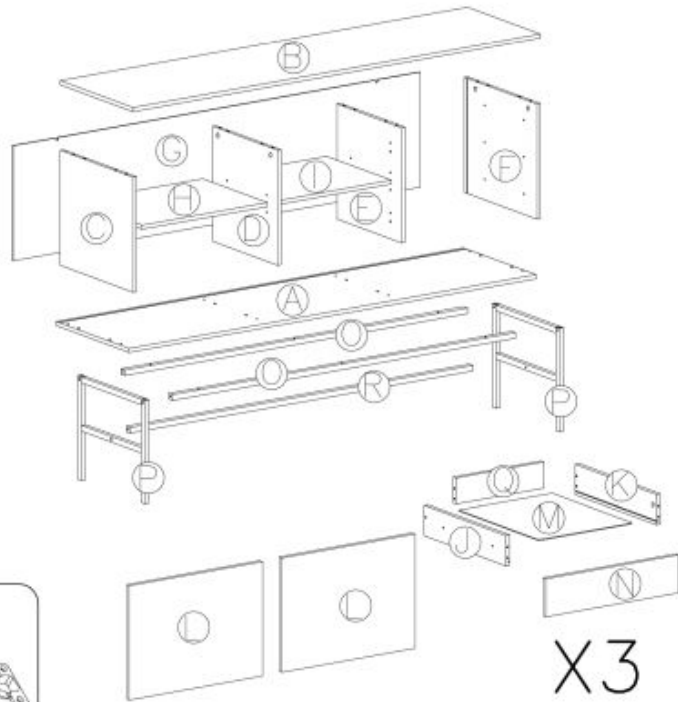

MURANO KM1

HALMAR Sp. z o.o., ul. Centralnego Okręgu Przemysłowego 2,
37-450 Stalowa Wola, POLSKA / POLAND
tel. +48 15 843 28 10, fax: +48 15 842 19 57, e-mail: office@halmar.com.pl

X3

	S 4x16 4x	T 2x	U Ø8x40 2x	W 3.5x13 18x
X+X10 KR-15 2x	Y+Y10 KR-8 2x	Z 4x35 6x	Z1 105mm 5x	Z2 H30-350mm 3x
Z3 Ø8x30 28x	Z4 Ø18 14x	Z5 18x	Z6 4mm 1x	
Z7 Ø15x12 14x	Z8 Ø7x50 14x	Z9 5x13 24x	Z10 8x	Z11 3x16 13x
Z12 14x	Z13 4x40	Z14	Z15	Z16