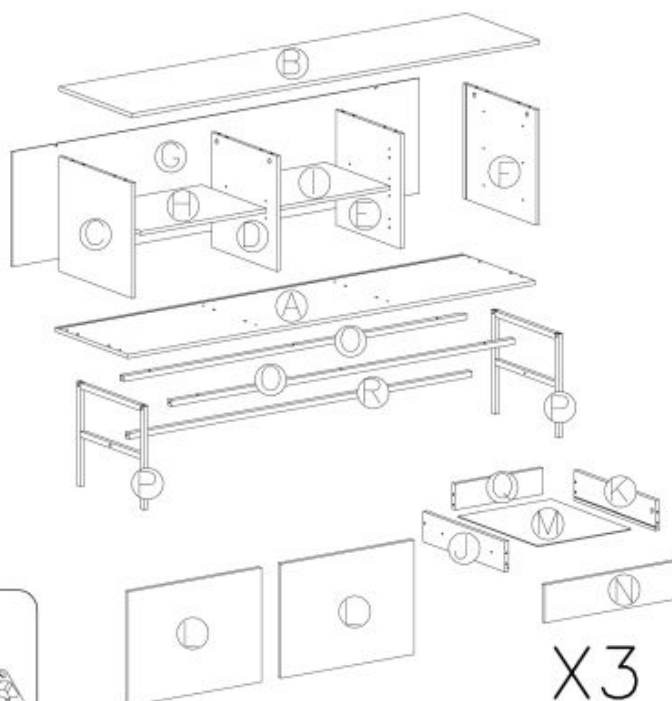

MURANO KM1

HALMAR Sp. z o.o., ul. Centralnego Okręgu Przemysłowego 2,
37-450 Stalowa Wola, POLSKA / POLAND
tel. +48 15 843 28 10, fax: +48 15 842 19 57, e-mail: office@halmar.com.pl

X3

	S 4x16 4x	T 2x	U Ø8x40 2x	W 3.5x13 18x
X+X10 KR-15 2x	Y+Y10 KR-8 2x	Z 4x35 6x	Z1 105mm 5x	Z2 H30-350mm 3x
Z3 Ø8x30 28x	Z4 Ø18 14x	Z5 18x	Z6 4mm 1x	
Z7 Ø15x12 14x	Z8 Ø7x50 14x	Z9 5x13 24x	Z10 8x	Z11 3x16 13x
Z12 14x	Z13 4x40	Z14	Z15	Z16