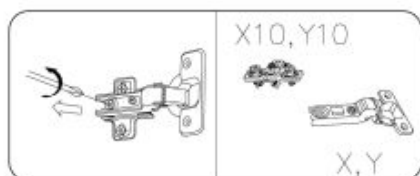

MURANO KM1

HALMAR Sp. z o.o., ul. Centralnego Okręgu Przemysłowego 2,
37-450 Stalowa Wola, POLSKA / POLAND
tel. +48 15 843 28 10, fax: +48 15 842 19 57, e-mail: office@halmar.com.pl

X3

	S 4x16 4x	T 2x	U Ø8x40 2x	W 3.5x13 18x
X+X10 KR-15 2x	Y+Y10 KR-8 2x	Z 4x35 6x	Z1 105mm 5x	Z2 H30-350mm 3x
Z3 Ø8x30 28x	Z4 Ø18 14x	Z5 18x	Z6 4mm 1x	
Z7 Ø15x12 14x	Z8 Ø7x50 14x	Z9 5x13 24x	Z10 8x	Z11 3x16 13x
Z12 14x	Z13 4x40	Z14	Z15	Z16