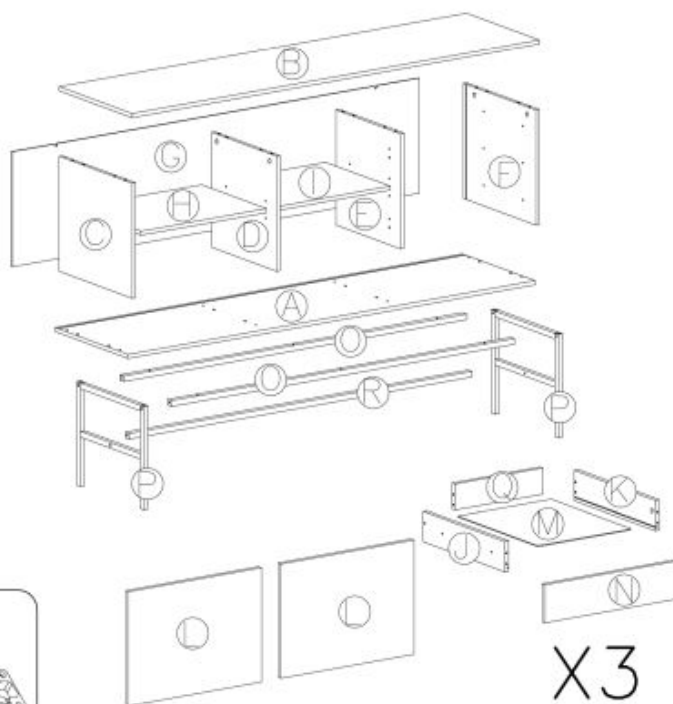

MURANO KM1

HALMAR Sp. z o.o., ul. Centralnego Okręgu Przemysłowego 2,
37-450 Stalowa Wola, POLSKA / POLAND
tel. +48 15 843 28 10, fax: +48 15 842 19 57, e-mail: office@halmar.com.pl

X3

	S 4x16 4x	T 2x	U Ø8x40 2x	W 3.5x13 18x
X+X10 KR-15 2x	Y+Y10 KR-8 2x	Z 4x35 6x	Z1 105mm 5x	Z2 H30-350mm 3x
Z3 Ø8x30 28x	Z4 Ø18 14x	Z5 18x	Z6 4mm 1x	
Z7 Ø15x12 14x	Z8 Ø7x50 14x	Z9 5x13 24x	Z10 8x	Z11 3x16 13x
Z12 14x	Z13 4x40	Z14	Z15	Z16