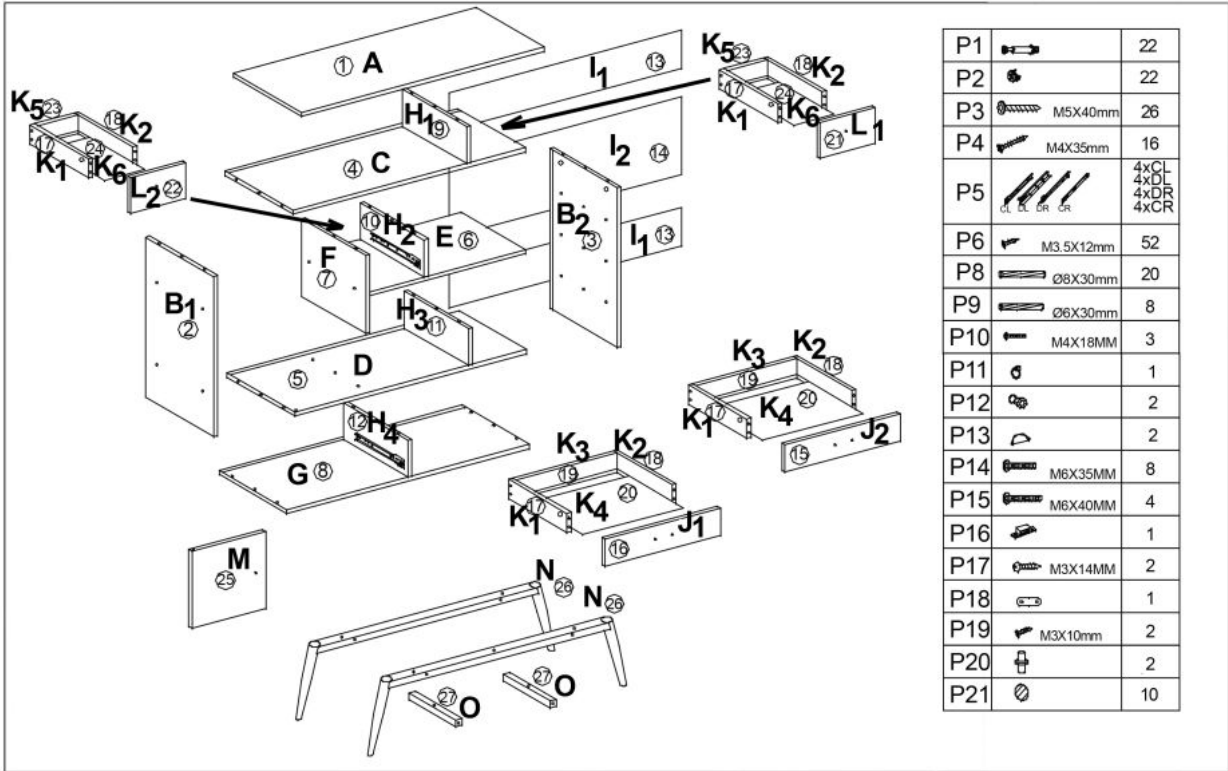

MEZO KM-3

P1		22
P2		22
P3	M5X40mm	26
P4	M4X35mm	16
P5	CL, DL, BR, CR	4xCL 4xDL 4xBR 4xCR
P6	M3.5X12mm	52
P8	Ø8X30mm	20
P9	Ø6X30mm	8
P10	M4X18MM	3
P11		1
P12		2
P13		2
P14	M6X35MM	8
P15	M6X40MM	4
P16		1
P17	M3X14MM	2
P18		1
P19	M3X10mm	2
P20		2
P21		10

HALMAR Sp. z o.o.