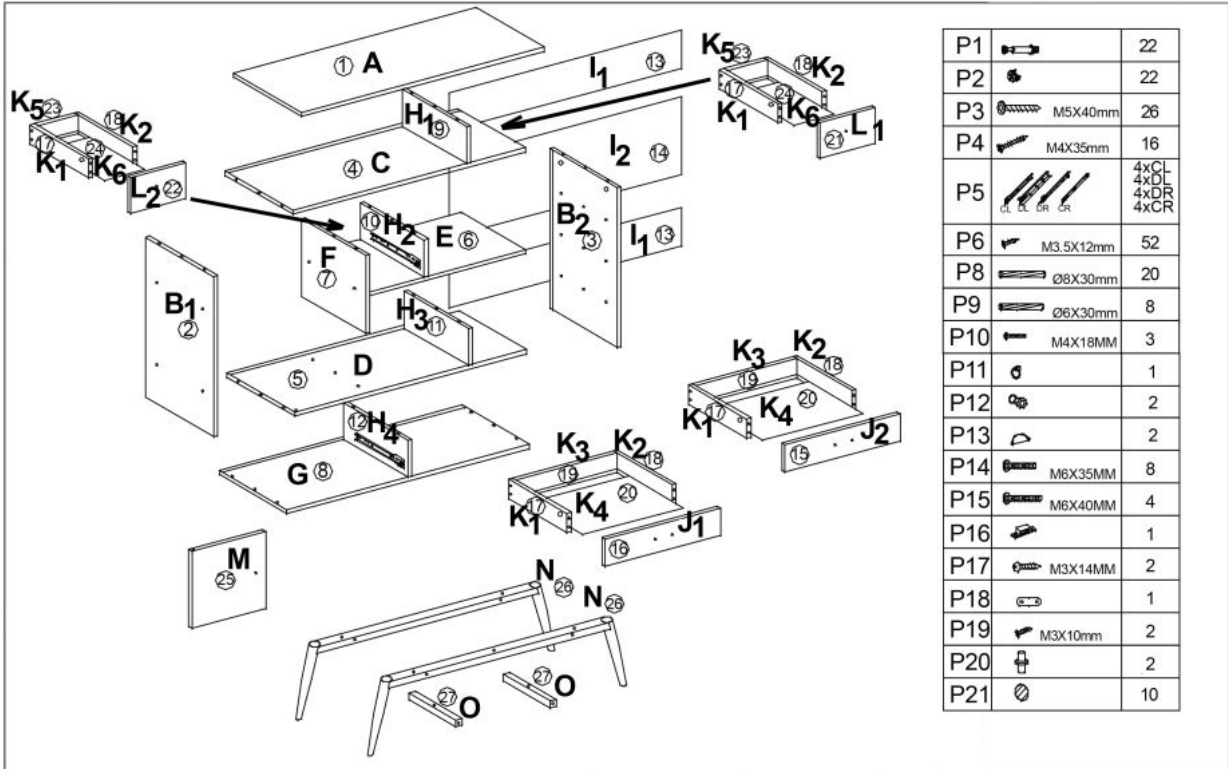

MEZO KM-3

P1		22
P2		22
P3	M5X40mm	26
P4	M4X35mm	16
P5	CL DL BR CR	4xCL 4xDL 4xBR 4xCR
P6	M3.5X12mm	52
P8	Ø8X30mm	20
P9	Ø6X30mm	8
P10	M4X18MM	3
P11		1
P12		2
P13		2
P14	M6X35MM	8
P15	M6X40MM	4
P16		1
P17	M3X14MM	2
P18		1
P19	M3X10mm	2
P20		2
P21		10

HALMAR Sp. z o.o.