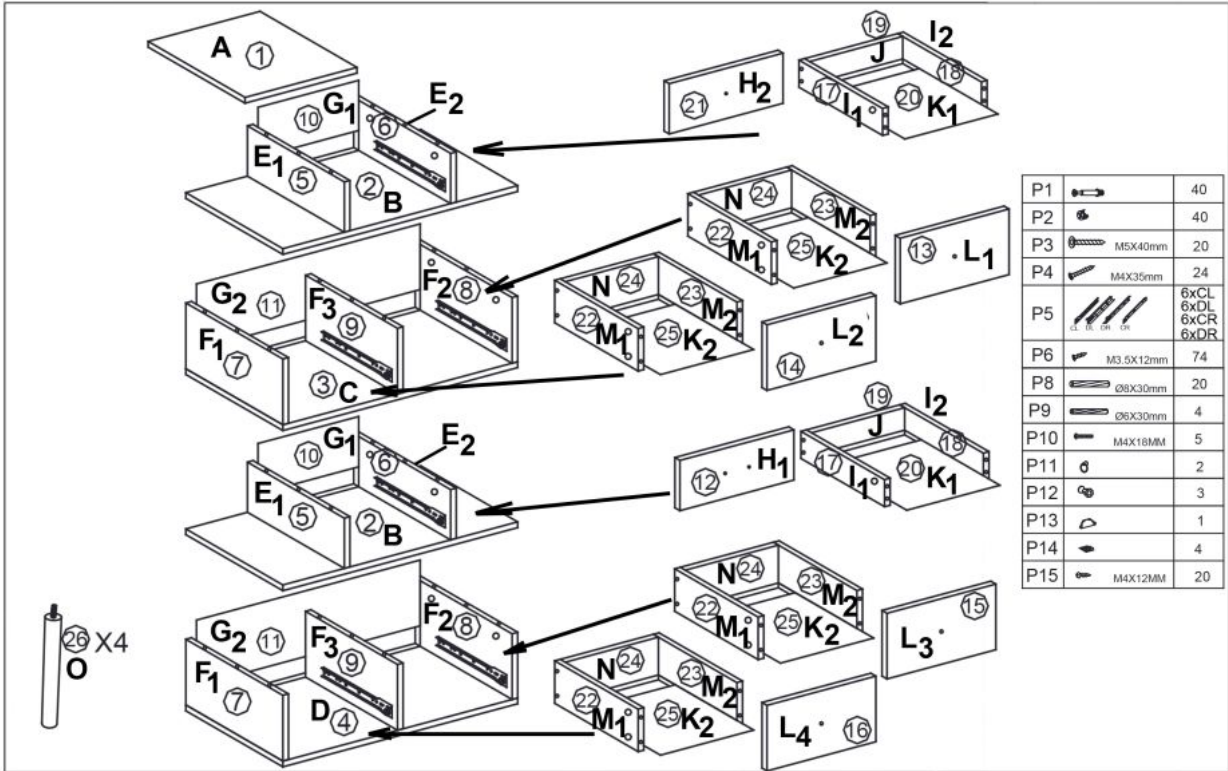

MEZO KM-2

HALMAR Sp. z o.o.