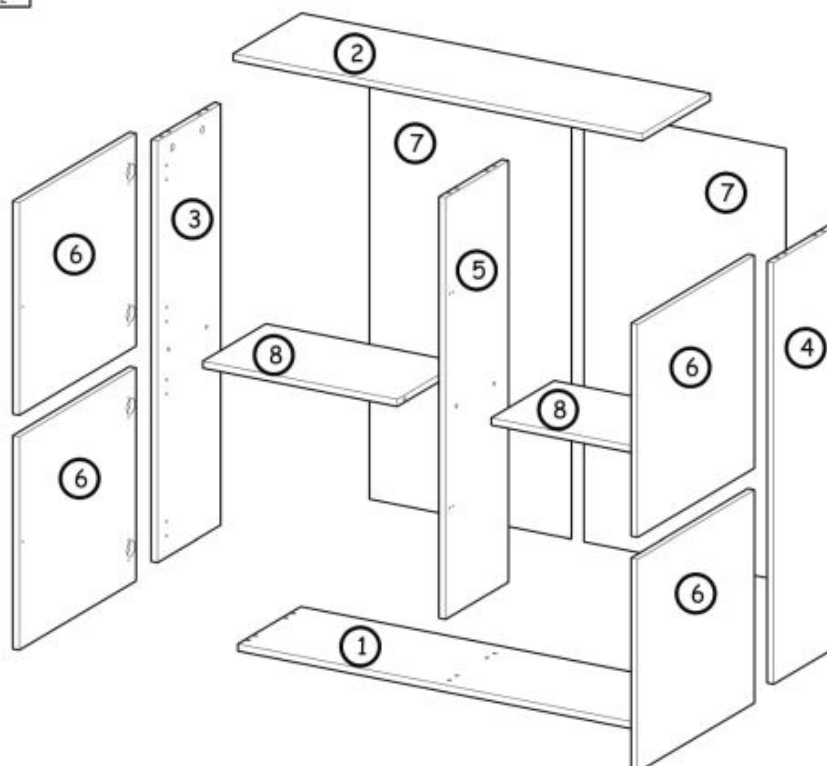

Nr	Xmm	Ymm	Zmm	Szt.
1	1000	267	16	1
2	1000	290	16	1
3	950	270	16	1
4	950	270	16	1
5	950	267	16	1
6	480	495	16	4
7	975	493	2,5	2
8	475	267	16	2

A1 6 x Ø7x50 	I12 6 x Ø4/Ø10 	B1 20 x Ø8x35 	G12 5 x 4x25 	P19 5 x Ø44x15 	W4 64 x
D3 8 x KLIK 	E 8 x KLIK 	G34 16 x 3,5x16 	W2 1 x 4mm 	U10 1 x 	I20 6 x Ø4/Ø17
K1 6 x Ø15x12 	K5 6 x 34mm 	S2 11 x Ø20x2 	L9 4 x