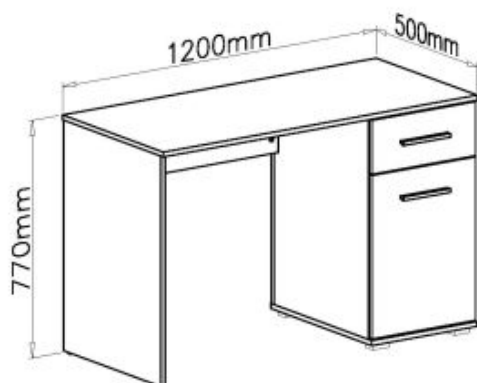

LIMA B-1

HALMAR Sp. z o.o.
ul. Centralnego Okręgu Przemysłowego 2, 37-450 Stalowa Wola, POLSKA / POLAND
tel. +48 15 843 28 10, fax: +48 15 842 19 57, e-mail: office@halmar.com.pl

O		26x	P		16x
	Ø8x30				
R		16x	S		4x
	Ø15x12			4x30	
T		8x	U		4x
	4x20			3x16	
W		4x	Z1		6x
	6x13			Ø7x50	
Z2		1x	Z3		2x
				160mm	
Z4+Z5		2x	Z6		2x
Z7		4x	Z8		4x
	3,5x16		Z9		4x
Z10		1x	Z11		2x
Z12		16x	Z13		16x
	Ø16			Ø16	
Z14		6x	Z15		6x
	Ø12			Ø12