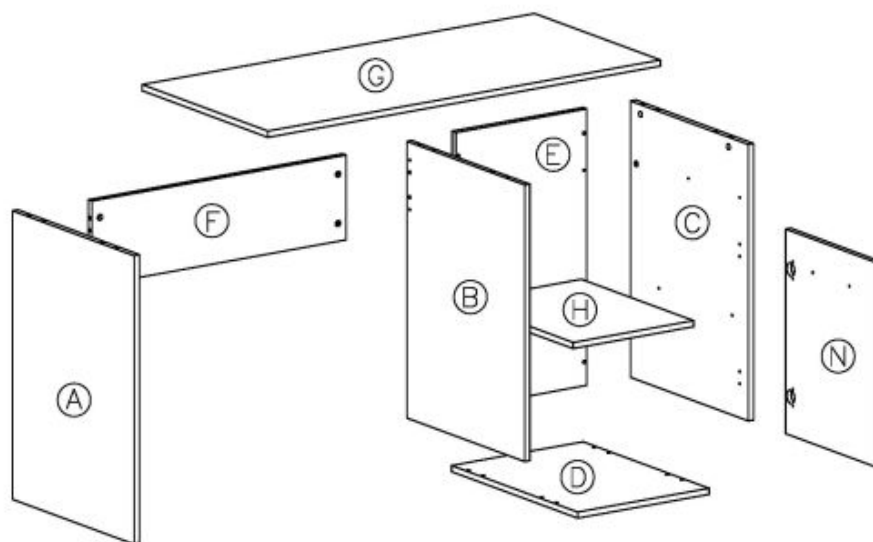

LIMA B-1

HALMAR Sp. z o.o.
ul. Centralnego Okręgu Przemysłowego 2, 37-450 Stalowa Wola, POLSKA / POLAND
tel. +48 15 843 28 10, fax: +48 15 842 19 57, e-mail: office@halmar.com.pl

O		26x	P		16x
	∅8x30				
R		16x	U		4x
	∅15x12			3x16	
S		4x	W		4x
	4x30			6x13	
Z1		6x	Z4+Z5		2x
	∅7x50				
Z2		1x	Z6		2x
Z3		2x	Z10		1x
	160mm				
Z7		4x	Z11		2x
	3,5x16				
Z8		4x	Z12		16x
Z9		4x	Z13		16x
Z14		6x	Z15		6x
	∅12