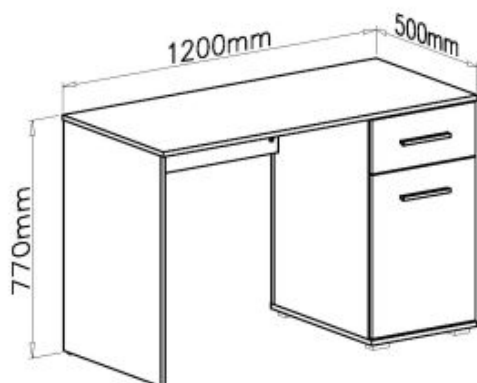

Opis produktu

Komoda LIMA KM-4 dąb wotan / popielaty - Halmar

wymiary:

- szerokość: 116 cm
- głębokość: 40 cm
- wysokość: 82 cm

Szafa wykonana z materiału: płyta meblowa laminowana, obrzeża ABS, kolor dąb wotan / popielaty - matera

O		26x	P		16x
	Ø8x30				
R		16x	S		4x
	Ø15x12			4x30	
T		8x	U		4x
	4x20			3x16	
W		4x	Z1		6x
	6x13			Ø7x50	
Z2		1x	Z3		2x
				160mm	
Z4+Z5		2x	Z6		2x
Z7		4x	Z8		4x
	3,5x16		Z9		4x
Z10		1x	Z11		2x
Z12		16x	Z13		16x
	Ø16			Ø16	
Z14		6x	Z15		6x
	Ø12			Ø12	