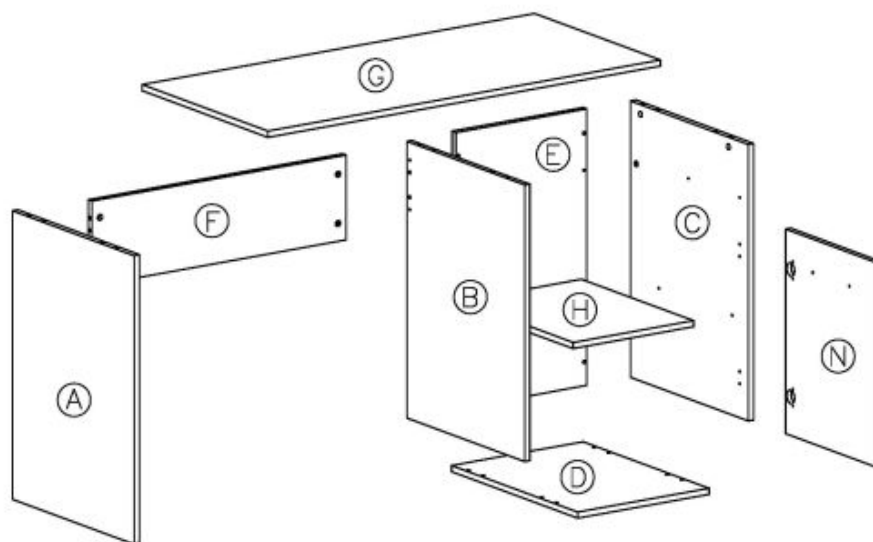

LIMA B-1

HALMAR Sp. z o.o.
ul. Centralnego Okręgu Przemysłowego 2, 37-450 Stalowa Wola, POLSKA / POLAND
tel. +48 15 843 28 10, fax: +48 15 842 19 57, e-mail: office@halmar.com.pl

O		26x	P		16x
	Ø8x30				
R		16x	S		4x
	Ø15x12			4x30	
T		8x	U		4x
	4x20			3x16	
W		4x	Z1		6x
	6x13			Ø7x50	
Z2		1x	Z3		2x
				160mm	
Z4+Z5		2x	Z6		2x
Z7		4x	Z8		4x
	3,5x16		Z9		4x
Z10		1x	Z11		2x
Z12		16x	Z13		16x
	Ø16			Ø16	
Z14		6x	Z15		6x
	Ø12			Ø12