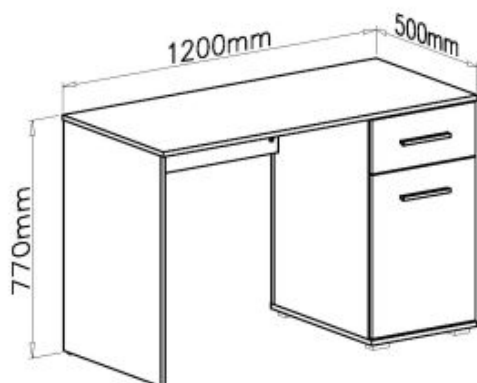

Opis produktu

Komoda LIMA KM-4 dąb wotan / popielaty - Halmar

wymiary:

- szerokość: 116 cm
- głębokość: 40 cm
- wysokość: 82 cm

Szafa wykonana z materiału: płyta meblowa laminowana, obrzeża ABS, kolor dąb wotan / popielaty - materia

O		26x	P		16x
	∅8x30				
R		16x	U		4x
	∅15x12			3x16	
S		4x	W		4x
	4x30			6x13	
Z1		6x	Z4+Z5		2x
	∅7x50				
Z2		1x	Z6		2x
Z3		2x	Z10		1x
	160mm				
Z7		4x	Z11		2x
	3,5x16				
Z8		4x	Z12		16x
Z9		4x	Z13		16x
Z14		6x	Z15		6x
	∅12				