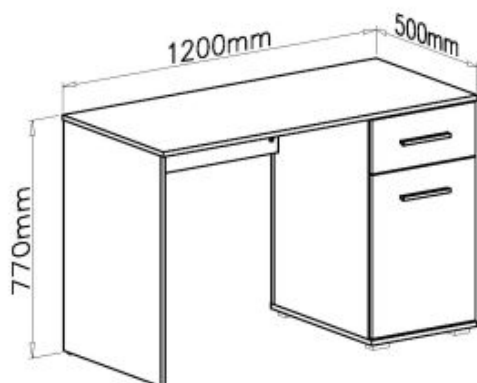

Opis produktu

Komoda LIMA KM-4 dąb wotan / popielaty - Halmar

wymiary:

- szerokość: 116 cm
- głębokość: 40 cm
- wysokość: 82 cm

Szafa wykonana z materiału: płyta meblowa laminowana, obrzeża ABS, kolor dąb wotan / popielaty - materia

O		26x	P		16x
	Ø8x30				
R		16x	U		4x
	Ø15x12			3x16	
S		4x	W		4x
	4x30			6x13	
Z1		6x	Z4+Z5		2x
	Ø7x50				
Z2		1x	Z6		2x
Z3		2x	Z10		1x
	160mm				
Z7		4x	Z11		2x
	3,5x16				
Z8		4x	Z12		16x
Z9		4x	Z13		16x
Z14		6x	Z15		6x
	Ø12				