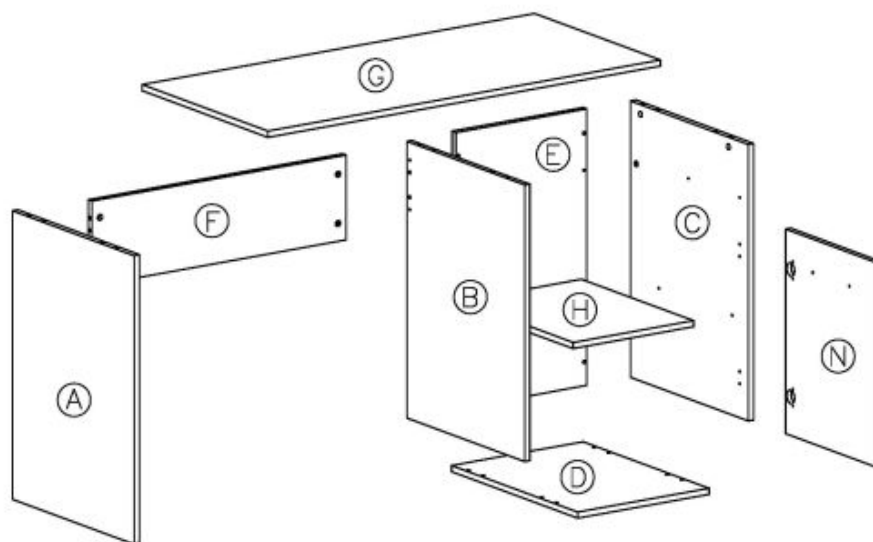

LIMA B-1

HALMAR Sp. z o.o.
ul. Centralnego Okręgu Przemysłowego 2, 37-450 Stalowa Wola, POLSKA / POLAND
tel. +48 15 843 28 10, fax: +48 15 842 19 57, e-mail: office@halmar.com.pl

O		26x	P		16x
	Ø8x30				
R		16x	S		4x
	Ø15x12			4x30	
T		8x	U		4x
	4x20			3x16	
W		4x	Z1		6x
	6x13			Ø7x50	
Z2		1x	Z3		2x
				160mm	
Z4+Z5		2x	Z6		2x
Z7		4x	Z8		4x
	3,5x16				
Z9		4x	Z10		1x
Z11		2x	Z12		16x
	Ø16			Ø16	
Z13		16x	Z14		6x
	Ø16			Ø12	
Z15		6x		Ø12