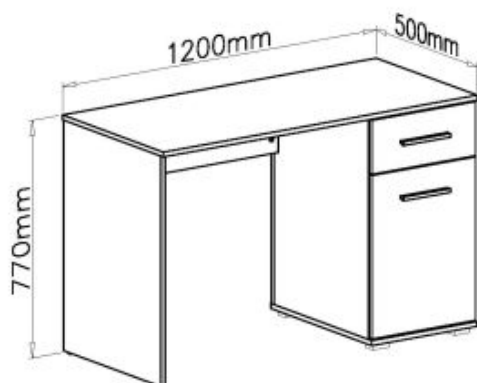

Opis produktu

Komoda LIMA KM-4 dąb sonoma - Halmar

wymiary: 116/40/82 cm, materiał: płyta meblowa laminowana, obrzeża ABS, kolor: dąb sonoma

Rodzaj:	komoda
Styl wykonania:	tradycyjny
Materiał:	płyta meblowa laminowana
Szerokość (Zakres):	116
Nazwa kolekcji:	Lima
Wysokość:	82
Głębokość:	40
Kolor:	dąb sonoma
Waga brutto:	46.200
Waga netto:	45.200
Objętość:	0.090
Jednostka miary:	szt.
Ilość w paczce:	1
Ilość paczek:	2
Paczka 1:	120.00 x 41.00 x 9.00, 21.90 KG
Paczka 2:	92.00 x 41.00 x 12.00, 24.30 KG

O		26x	P		16x
	Ø8x30				
R		16x	S		4x
	Ø15x12			4x30	
T		8x	U		4x
	4x20			3x16	
W		4x	Z1		6x
	6x13			Ø7x50	
Z2		1x	Z3		2x
				160mm	
Z4+Z5		2x	Z6		2x
Z7		4x	Z8		4x
	3,5x16				
Z9		4x	Z10		1x
Z11		2x	Z12		16x
	Ø16			Ø16	
Z13		16x	Z14		6x
	Ø16			Ø12	
Z15		6x		Ø12	