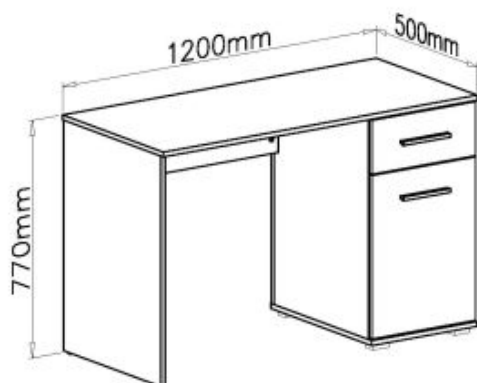

Opis produktu

Komoda LIMA KM-4 dąb sonoma / biały - Halmar

wymiary:

- szerokość: 116 cm
- głębokość: 40 cm
- wysokość: 82 cm

Szafa wykonana z materiału: płyta meblowa laminowana / wysoki połysk, obrzeża ABS, kolor dąb sonoma / biały

Rodzaj:	komoda
Styl wykonania:	tradycyjny
Materiał:	płyta meblowa laminowana
Szerokość (Zakres):	116
Nazwa kolekcji:	Lima
Wysokość:	82
Głębokość:	40
Kolor:	biały, dąb sonoma
Waga brutto:	46.200
Waga netto:	45.200
Objętość:	0.090
Jednostka miary:	szt.
Ilość w paczce:	1
Ilość paczek:	2
Paczka 1:	120.00 x 41.00 x 9.00, 21.90 KG
Paczka 2:	92.00 x 41.00 x 12.00, 24.30 KG

O		26x	P		16x
	Ø8x30				
R		16x	S		4x
	Ø15x12			4x30	
T		8x	U		4x
	4x20			3x16	
Z1		6x	W		4x
	Ø7x50			6x13	
Z2		1x	Z3		2x
				160mm	
Z7		4x	Z9		4x
	3,5x16				
Z8		4x	Z10		1x
Z11		2x	Z12		16x
				Ø16	
Z13		16x	Z14		6x
	Ø16			Ø12	
Z15		6x			
	Ø12				