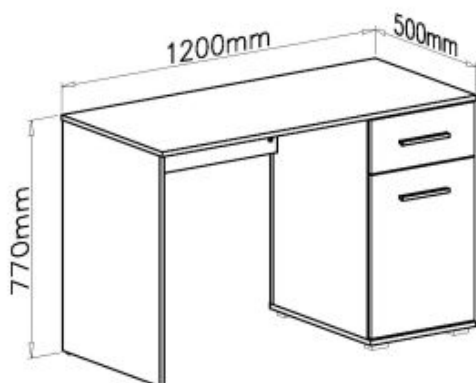

Opis produktu

Komoda LIMA KM-4 dąb sonoma / biały - Halmar

wymiary: 116/40/82 cm, materiał: płyta meblowa laminowana / wysoki połysk, obrzeża ABS, kolor: dąb sonoma / biały

Rodzaj:	komoda
Styl wykonania:	tradycyjny
Materiał:	płyta meblowa laminowana
Szerokość (Zakres):	116
Nazwa kolekcji:	Lima
Wysokość:	82
Głębokość:	40
Kolor:	dąb sonoma, biały
Waga brutto:	46.200
Waga netto:	45.200
Objętość:	0.090
Jednostka miary:	szt.
Ilość w paczce:	1
Ilość paczek:	2
Paczka 1:	120.00 x 41.00 x 9.00, 21.90 KG
Paczka 2:	92.00 x 41.00 x 12.00, 24.30 KG

O		26x	P		16x
	∅8x30				
R		16x	U		4x
	∅15x12			3x16	
S		4x	W		4x
	4x30			6x13	
T		8x	Z1		6x
	4x20			∅7x50	
Z2		1x	Z3		2x
				160mm	
Z7		4x	Z9		4x
	3,5x16				
Z8		4x	Z10		1x
Z11		2x	Z12		16x
				∅16	
Z13		16x	Z14		6x
	∅16			∅12	
Z15		6x		∅12	