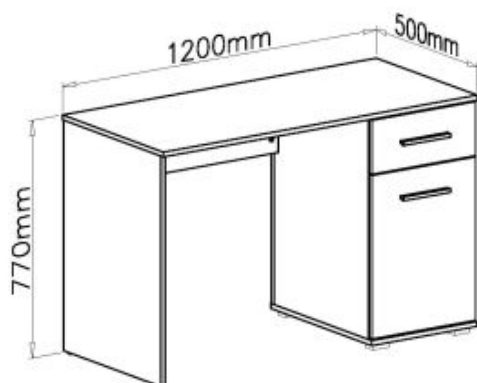

LIMA B-1

HALMAR Sp. z o.o.
ul. Centralnego Okręgu Przemysłowego 2, 37-450 Stalowa Wola, POLSKA / POLAND
tel. +48 15 843 28 10, fax: +48 15 842 19 57, e-mail: office@halmar.com.pl

O		26x	P		16x
R		16x	U		4x
S		4x	W		4x
T		8x	Z1		6x
U		4x	Z2		1x
W		4x	Z3		2x
Z1		6x	Z4+Z5		2x
Z2		1x	Z6		2x
Z3		2x	Z7		4x
Z4+Z5		2x	Z8		4x
Z6		2x	Z9		4x
Z7		4x	Z10		1x
Z8		4x	Z11		2x
Z9		4x	Z12		16x
Z10		1x	Z13		16x
Z11		2x	Z14		6x
Z12		16x	Z15		6x
Z13		16x			
Z14		6x			
Z15		6x