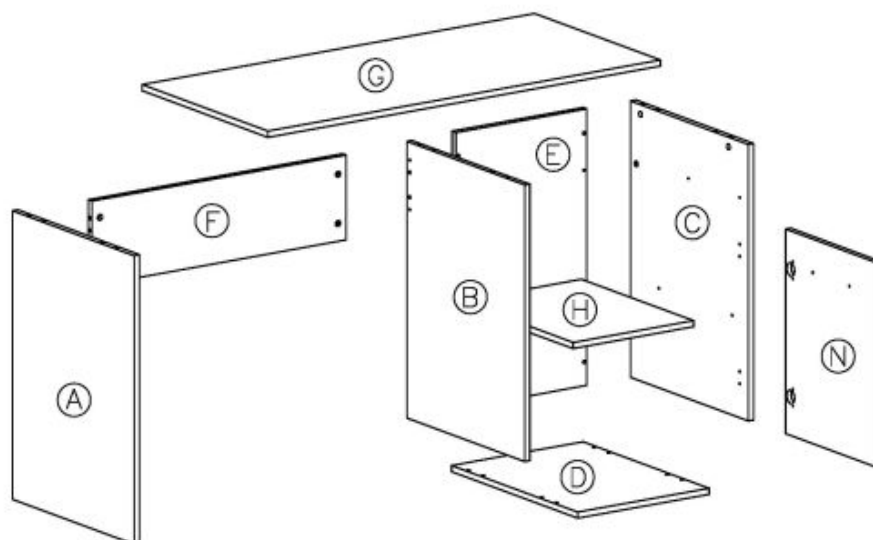

LIMA B-1

HALMAR Sp. z o.o.
ul. Centralnego Okręgu Przemysłowego 2, 37-450 Stalowa Wola, POLSKA / POLAND
tel. +48 15 843 28 10, fax: +48 15 842 19 57, e-mail: office@halmar.com.pl

O		26x	P		16x
	Ø8x30				
R		16x	S		4x
	Ø15x12			4x30	
T		8x	U		4x
	4x20			3x16	
Z1		6x	W		4x
	Ø7x50			6x13	
Z2		1x	Z3		2x
				160mm	
Z7		4x	Z9		4x
	3,5x16				
Z8		4x	Z10		1x
Z11		2x	Z12		16x
				Ø16	
Z13		16x	Z14		6x
	Ø16			Ø12	
Z15		6x			
	Ø12