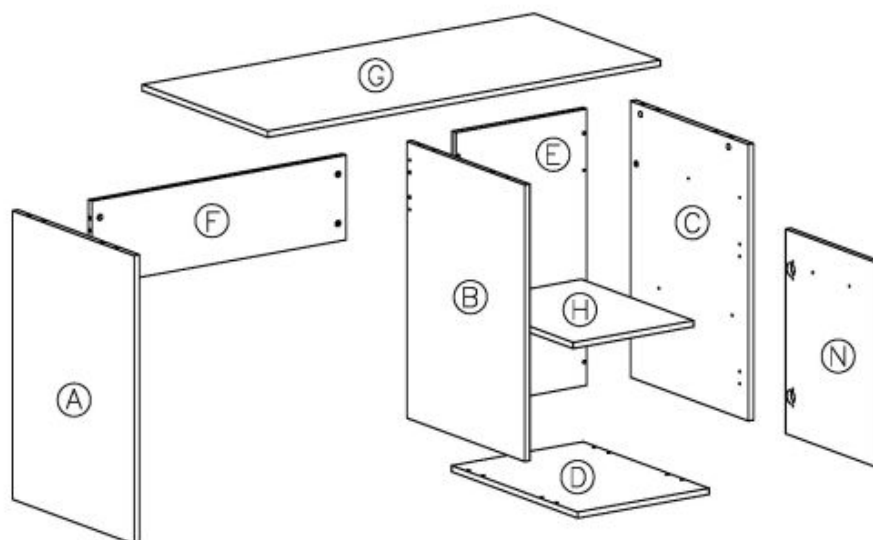

LIMA B-1

HALMAR Sp. z o.o.
ul. Centralnego Okręgu Przemysłowego 2, 37-450 Stalowa Wola, POLSKA / POLAND
tel. +48 15 843 28 10, fax: +48 15 842 19 57, e-mail: office@halmar.com.pl

O		26x	P		16x
	∅8x30				
R		16x	U		4x
	∅15x12			3x16	
S		4x	W		4x
	4x30			6x13	
T		8x	Z1		6x
	4x20			∅7x50	
Z2		1x	Z3		2x
				160mm	
Z7		4x	Z9		4x
	3,5x16				
Z8		4x	Z10		1x
Z11		2x	Z12		16x
				∅16	
Z13		16x	Z14		6x
	∅16			∅12	
Z15		6x		∅12