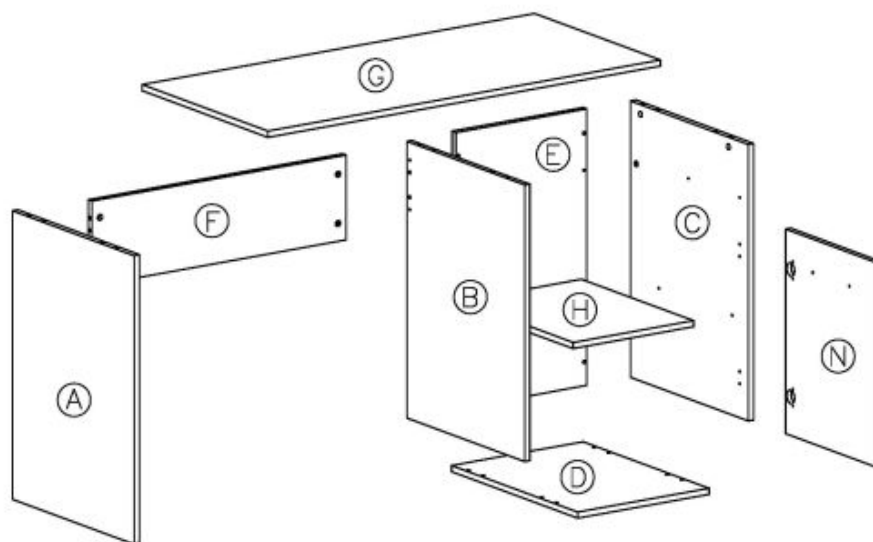

LIMA B-1

HALMAR Sp. z o.o.
ul. Centralnego Okręgu Przemysłowego 2, 37-450 Stalowa Wola, POLSKA / POLAND
tel. +48 15 843 28 10, fax: +48 15 842 19 57, e-mail: office@halmar.com.pl

O		26x	P		16x
R		16x	U		4x
S		4x	W		4x
T		8x	Z1		6x
U		4x	Z2		1x
W		4x	Z3		2x
Z1		6x	Z4+Z5		2x
Z2		1x	Z6		2x
Z3		2x	Z7		4x
Z4+Z5		2x	Z8		4x
Z6		2x	Z9		4x
Z7		4x	Z10		1x
Z8		4x	Z11		2x
Z9		4x	Z12		16x
Z10		1x	Z13		16x
Z11		2x	Z14		6x
Z12		16x	Z15		6x
Z13		16x			
Z14		6x			
Z15		6x