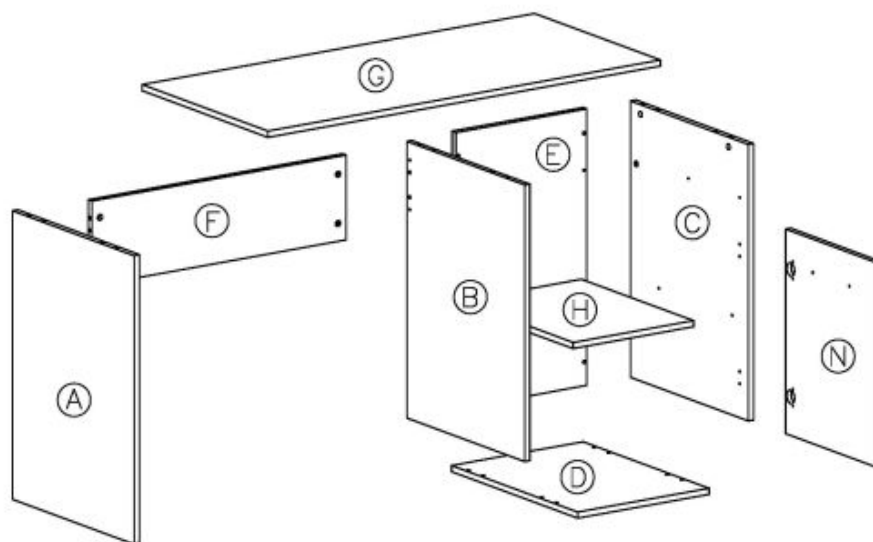

LIMA B-1

HALMAR Sp. z o.o.
ul. Centralnego Okręgu Przemysłowego 2, 37-450 Stalowa Wola, POLSKA / POLAND
tel. +48 15 843 28 10, fax: +48 15 842 19 57, e-mail: office@halmar.com.pl

O		26x	P		16x
	Ø8x30				
R		16x	U		4x
	Ø15x12			3x16	
S		4x	W		4x
	4x30			6x13	
T		8x	Z1		6x
	4x20			Ø7x50	
Z2		1x	Z3		2x
				160mm	
Z4+Z5		2x	Z6		2x
Z7		4x	Z8		4x
	3,5x16				
Z9		4x	Z10		1x
Z11		2x	Z12		16x
				Ø16	
Z13		16x	Z14		6x
	Ø16			Ø12	
Z15		6x			
	Ø12