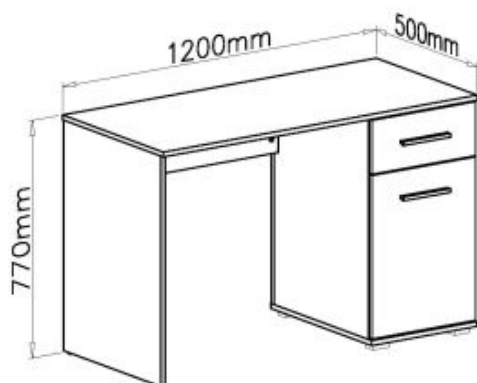

Opis produktu

Komoda LIMA KM-4 biały - Halmar

wymiary:

- szerokość: 116 cm
- głębokość: 40 cm
- wysokość: 82 cm

Szafa wykonana z materiału: płyta meblowa laminowana / wysoki połysk, obrzeża ABS, kolor biały

Rodzaj:	komoda
Styl wykonania:	tradycyjny
Materiał:	płyta meblowa laminowana
Szerokość (Zakres):	116
Nazwa kolekcji:	Lima
Wysokość:	82
Głębokość:	40
Kolor:	biały
Waga brutto:	46.200
Waga netto:	45.200
Objętość:	0.090
Jednostka miary:	szt.
Ilość w paczce:	1
Ilość paczek:	2
Paczka 1:	120.00 x 41.00 x 9.00, 21.90 KG
Paczka 2:	92.00 x 41.00 x 12.00, 24.30 KG

O		26x	P		16x
	∅8x30				
R		16x	S		4x
	∅15x12			4x30	
T		8x	U		4x
	4x20			3x16	
Z1		6x	W		4x
	∅7x50			6x13	
Z2		1x	Z3		2x
				160mm	
Z7		4x	Z9		4x
	3,5x16				
Z8		4x	Z10		1x
Z11		2x	Z12		16x
				∅16	
Z13		16x	Z14		6x
	∅16			∅12	
Z15		6x			
	∅12				