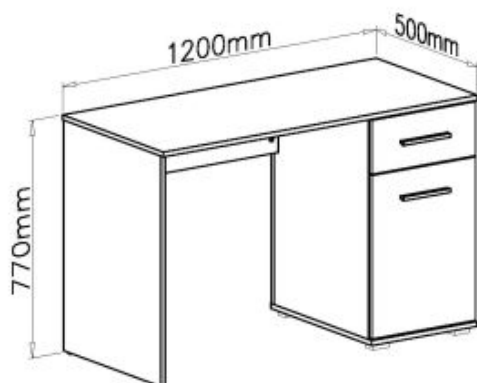

LIMA B-1

HALMAR Sp. z o.o.
ul. Centralnego Okręgu Przemysłowego 2, 37-450 Stalowa Wola, POLSKA / POLAND
tel. +48 15 843 28 10, fax: +48 15 842 19 57, e-mail: office@halmar.com.pl

O		26x	P		16x
	Ø8x30				
R		16x	U		4x
	Ø15x12			3x16	
S		4x	W		4x
	4x30			6x13	
T		8x	Z1		6x
	4x20			Ø7x50	
Z2		1x	Z3		2x
				160mm	
Z4+Z5		2x	Z6		2x
Z7		4x	Z8		4x
	3,5x16				
Z9		4x	Z10		1x
Z11		2x	Z12		16x
				Ø16	
Z13		16x	Z14		6x
	Ø16			Ø12	
Z15		6x			
	Ø12