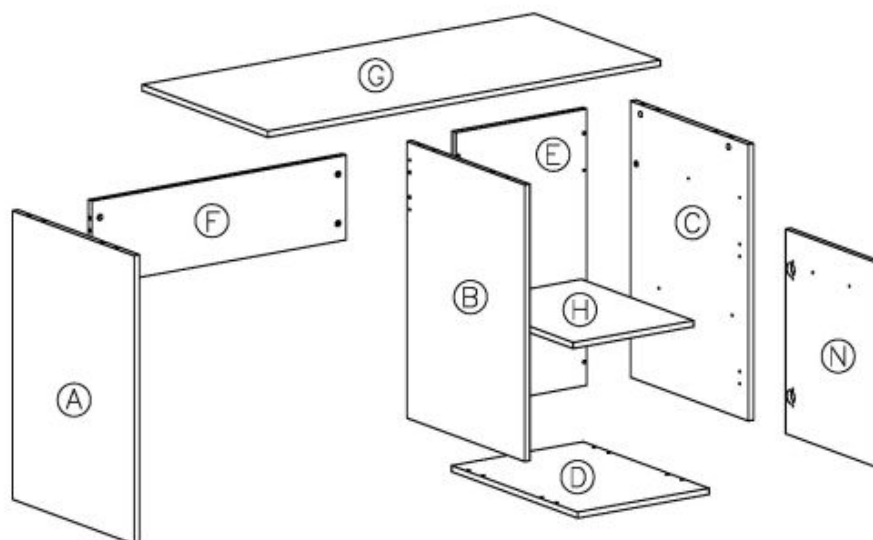

LIMA B-1

HALMAR Sp. z o.o.
ul. Centralnego Okręgu Przemysłowego 2, 37-450 Stalowa Wola, POLSKA / POLAND
tel. +48 15 843 28 10, fax: +48 15 842 19 57, e-mail: office@halmar.com.pl

O		26x	P		16x
	∅8x30				
R		16x	S		4x
	∅15x12			4x30	
T		8x	U		4x
	4x20			3x16	
Z1		6x	W		4x
	∅7x50			6x13	
Z2		1x	Z3		2x
				160mm	
Z7		4x	Z9		4x
	3,5x16				
Z8		4x	Z10		1x
Z11		2x	Z12		16x
				∅16	
Z13		16x	Z14		6x
	∅16			∅12	
Z15		6x			
	∅12