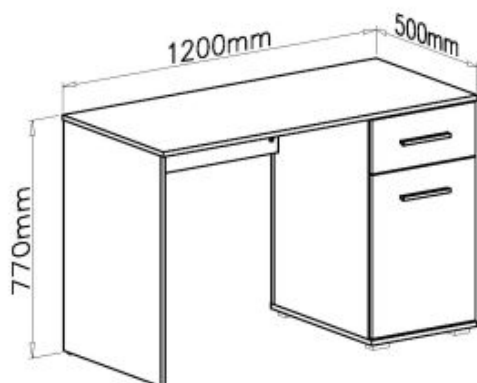

Opis produktu

Komoda LIMA KM-3 dąb sonoma - Halmar

wymiary:

- szerokość: 77 cm
- głębokość: 40 cm
- wysokość: 82 cm

Szafa wykonana z materiału: płyta meblowa laminowana, obrzeża ABS, kolor dąb sonoma

Rodzaj:	komoda
Styl wykonania:	tradycyjny
Materiał:	płyta meblowa laminowana
Szerokość (Zakres):	77
Nazwa kolekcji:	Lima
Wysokość:	82
Głębokość:	40
Kolor:	dąb sonoma
Waga brutto:	36.000
Waga netto:	35.500
Objętość:	0.070
Jednostka miary:	szt.
Ilość w paczce:	1
Ilość paczek:	1
Paczka 1:	106.00 x 41.00 x 16.00, 36.00 KG

O		P	
Ø8x30		26x	
26x		16x	
R		S	
Ø15x12	16x	4x30	4x
T		U	
4x20	8x	3x16	4x
Z1		Z2	
Ø7x50	6x	160mm	2x
Z3		Z4+Z5	
160mm	2x	2x	2x
Z6		Z7	
2x	2x	3,5x16	4x
Z8		Z9	
4x	4x	4x	4x
Z10		Z11	
1x	1x	2x	2x
Z12		Z13	
Ø16	16x	Ø16	16x
Z14		Z15	
Ø12	6x	Ø12	6x