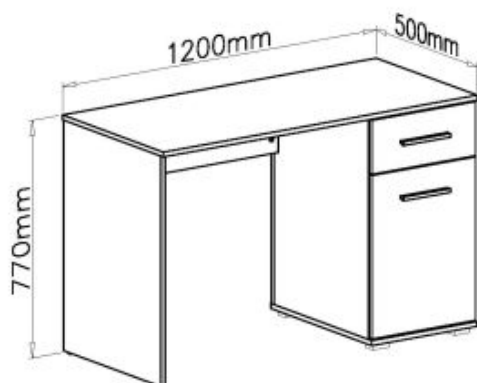

Opis produktu

Komoda LIMA KM-3 dąb sonoma - Halmar

wymiary: 77/40/82 cm, materiał: płyta meblowa laminowana, obrzeża ABS, kolor: dąb sonoma

Rodzaj:	komoda
Styl wykonania:	tradycyjny
Materiał:	płyta meblowa laminowana
Szerokość (Zakres):	77
Nazwa kolekcji:	Lima
Wysokość:	82
Głębokość:	40
Kolor:	dąb sonoma
Waga brutto:	36.000
Waga netto:	35.500
Objętość:	0.070
Jednostka miary:	szt.
Ilość w paczce:	1
Ilość paczek:	1
Paczka 1:	106.00 x 41.00 x 16.00, 36.00 KG

O		P	
Ø8x30	26x		16x
R	S	T	U
Ø15x12	4x30	4x20	3x16
16x	4x	8x	4x
Z1	Z2	Z3	Z4+Z5
Ø7x50		160mm	
6x	1x	2x	2x
Z7	Z8	Z9	Z10
3,5x16			
4x	4x	4x	1x
Z11	Z12	Z13	Z14
	Ø16	Ø16	Ø12
2x	16x	16x	6x
			Z15
			Ø12
			6x