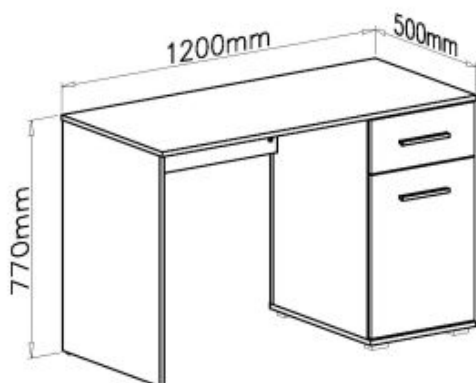

Opis produktu

Komoda LIMA KM-3 dąb sonoma - Halmar

wymiary:

- szerokość: 77 cm
- głębokość: 40 cm
- wysokość: 82 cm

Szafa wykonana z materiału: płyta meblowa laminowana, obrzeża ABS, kolor dąb sonoma

Rodzaj:	komoda
Styl wykonania:	tradycyjny
Materiał:	płyta meblowa laminowana
Szerokość (Zakres):	77
Nazwa kolekcji:	Lima
Wysokość:	82
Głębokość:	40
Kolor:	dąb sonoma
Waga brutto:	36.000
Waga netto:	35.500
Objętość:	0.070
Jednostka miary:	szt.
Ilość w paczce:	1
Ilość paczek:	1
Paczka 1:	106.00 x 41.00 x 16.00, 36.00 KG

O  26x Ø8x30		P  16x	
R  16x Ø15x12	S  4x 4x30	T  8x 4x20	U  4x 3x16
W  4x 6x13	Z1  6x Ø7x50	Z2  1x	Z3  2x 160mm
Z4+Z5  2x	Z6  2x	Z7  4x 3,5x16	Z8  4x
Z9  4x	Z10  1x	Z11  2x	Z12  16x Ø16
Z13  16x Ø16	Z14  6x Ø12	Z15  6x Ø12	