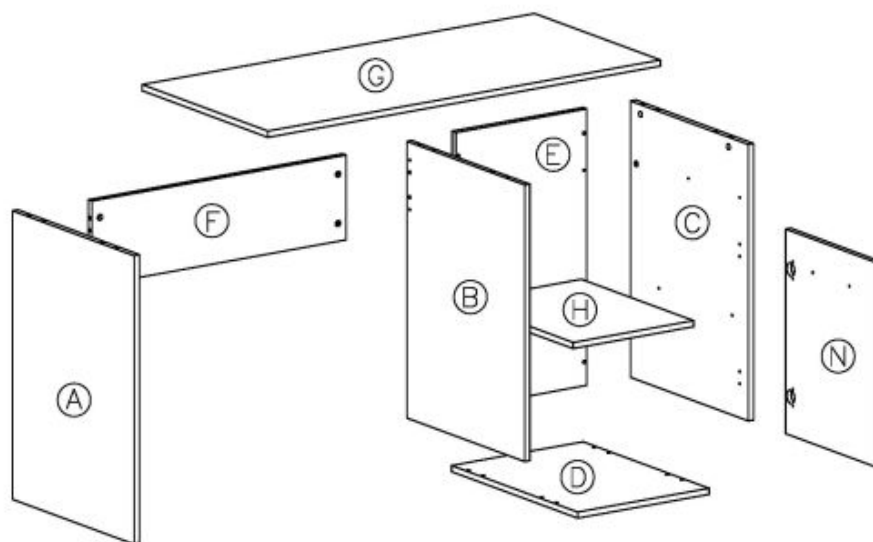

LIMA B-1

HALMAR Sp. z o.o.
ul. Centralnego Okręgu Przemysłowego 2, 37-450 Stalowa Wola, POLSKA / POLAND
tel. +48 15 843 28 10, fax: +48 15 842 19 57, e-mail: office@halmar.com.pl

O 26x Ø8x30		P 16x	
R 16x Ø15x12	S 4x 4x30	T 8x 4x20	U 4x 3x16
W 4x 6x13	Z1 6x Ø7x50	Z2 1x	Z3 2x 160mm
Z4+Z5 2x	Z6 2x	Z7 4x 3,5x16	Z8 4x
Z9 4x	Z10 1x	Z11 2x	Z12 16x Ø16
Z13 16x Ø16	Z14 6x Ø12	Z15 6x Ø12