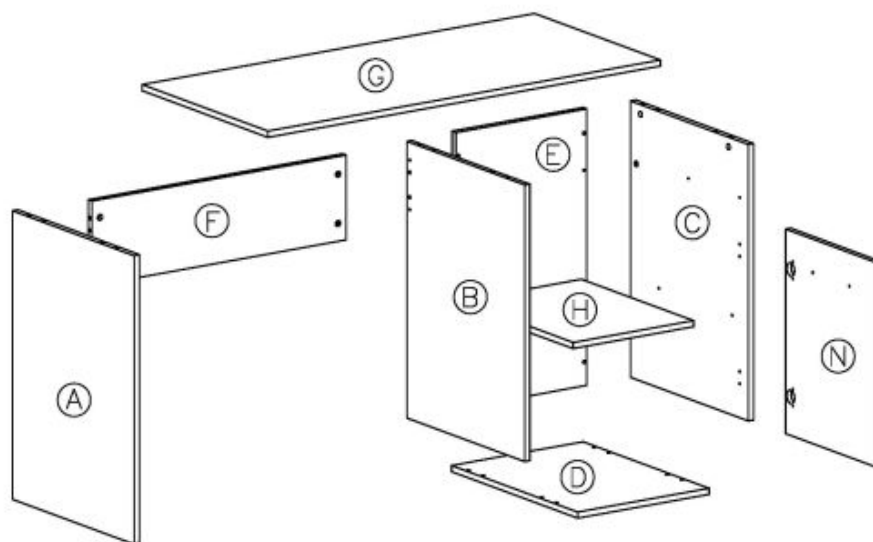

LIMA B-1

HALMAR Sp. z o.o.
ul. Centralnego Okręgu Przemysłowego 2, 37-450 Stalowa Wola, POLSKA / POLAND
tel. +48 15 843 28 10, fax: +48 15 842 19 57, e-mail: office@halmar.com.pl

O		26x	P		16x
	∅8x30				
R		16x	U		4x
	∅15x12			3x16	
S		4x	W		4x
	4x30			6x13	
Z1		6x	Z4+Z5		2x
	∅7x50				
Z2		1x	Z6		2x
Z7		4x	Z9		4x
	3,5x16				
Z8		4x	Z10		1x
Z11		2x	Z14		6x
	∅16				
Z12		16x	Z15		6x
	∅16				
Z13		16x			
	∅16