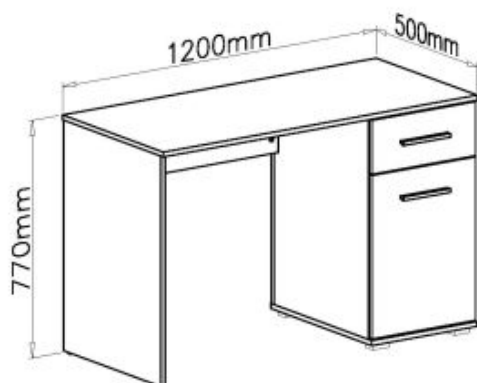

Opis produktu

Komoda LIMA KM-3 dąb sonoma / biały - Halmar

wymiary: 77/40/82 cm, materiał: płyta meblowa laminowana / wysoki połysk, obrzeża ABS, kolor: dąb sonoma / biały

Rodzaj:	komoda
Styl wykonania:	tradycyjny
Materiał:	płyta meblowa laminowana
Szerokość (Zakres):	77
Nazwa kolekcji:	Lima
Wysokość:	82
Głębokość:	40
Kolor:	biały, dąb sonoma
Waga brutto:	36.000
Waga netto:	35.500
Objętość:	0.070
Jednostka miary:	szt.
Ilość w paczce:	1
Ilość paczek:	1
Paczka 1:	106.00 x 41.00 x 16.00, 36.00 KG

O		26x	P		16x
	∅8x30				
R		16x	U		4x
	∅15x12			3x16	
S		4x	W		4x
	4x30			6x13	
Z1		6x	Z4+Z5		2x
	∅7x50				
Z2		1x	Z6		2x
Z7		4x	Z9		4x
	3,5x16				
Z8		4x	Z10		1x
Z11		2x	Z14		6x
	∅16				
Z12		16x	Z15		6x
	∅16				
Z13		16x			
	∅16				