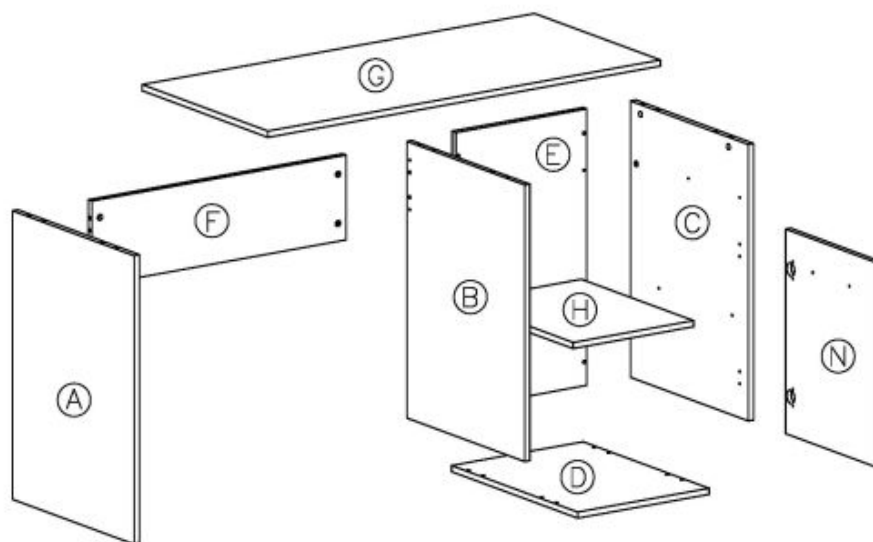

LIMA B-1

HALMAR Sp. z o.o.
ul. Centralnego Okręgu Przemysłowego 2, 37-450 Stalowa Wola, POLSKA / POLAND
tel. +48 15 843 28 10, fax: +48 15 842 19 57, e-mail: office@halmar.com.pl

O		26x	P		16x
	Ø8x30				
R		16x	U		4x
	Ø15x12			3x16	
S		4x	W		4x
	4x30			6x13	
T		8x	Z1		6x
	4x20			Ø7x50	
Z2		1x	Z3		2x
				160mm	
Z4+Z5		2x	Z6		2x
Z7		4x	Z8		4x
	3,5x16				
Z9		4x	Z10		1x
Z11		2x	Z12		16x
				Ø16	
Z13		16x	Z14		6x
	Ø16			Ø12	
Z15		6x			
				Ø12