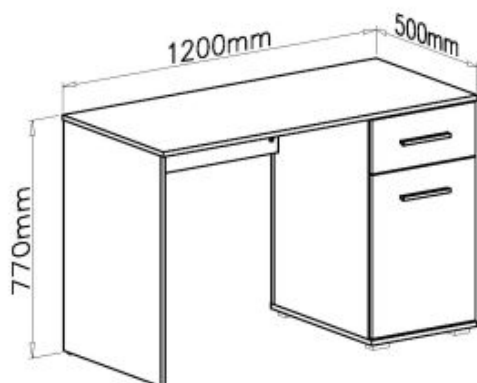

LIMA B-1

HALMAR Sp. z o.o.
ul. Centralnego Okręgu Przemysłowego 2, 37-450 Stalowa Wola, POLSKA / POLAND
tel. +48 15 843 28 10, fax: +48 15 842 19 57, e-mail: office@halmar.com.pl

O		26x	P		16x
	Ø8x30				
R		16x	U		4x
	Ø15x12			3x16	
S		4x	W		4x
	4x30			6x13	
Z1		6x	Z4+Z5		2x
	Ø7x50				
Z2		1x	Z6		2x
Z7		4x	Z9		4x
	3,5x16				
Z8		4x	Z10		1x
Z11		2x	Z14		6x
Z12		16x	Z15		6x
	Ø16				
Z13		16x			
	Ø16