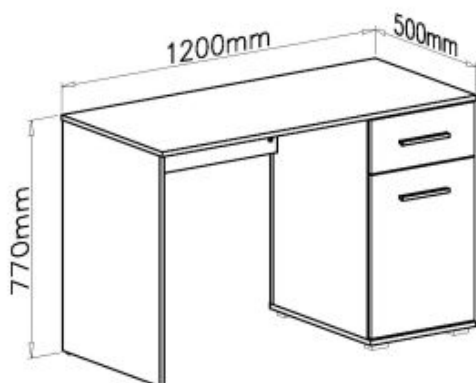

LIMA B-1

HALMAR Sp. z o.o.
ul. Centralnego Okręgu Przemysłowego 2, 37-450 Stalowa Wola, POLSKA / POLAND
tel. +48 15 843 28 10, fax: +48 15 842 19 57, e-mail: office@halmar.com.pl

O		26x	P		16x
	Ø8x30				
R		16x	U		4x
	Ø15x12			3x16	
S		4x	W		4x
	4x30			6x13	
T		8x	Z1		6x
	4x20			Ø7x50	
Z2		1x	Z3		2x
				160mm	
Z4+Z5		2x	Z6		2x
Z7		4x	Z8		4x
	3,5x16				
Z9		4x	Z10		1x
Z11		2x	Z12		16x
				Ø16	
Z13		16x	Z14		6x
	Ø16			Ø12	
Z15		6x			
				Ø12