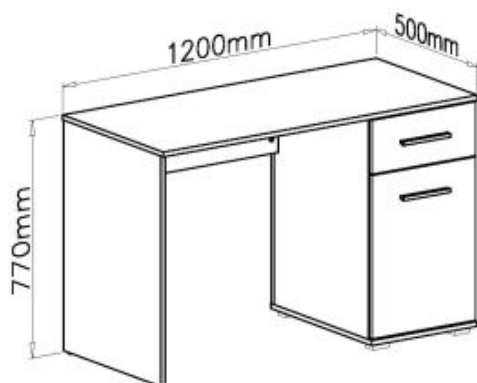

Opis produktu

Komoda LIMA KM-3 biały - Halmar

wymiary:

- szerokość: 77 cm
- głębokość: 40 cm
- wysokość: 82 cm

Szafa wykonana z materiału: płyta meblowa laminowana / wysoki połysk, obrzeża ABS, kolor biały

Rodzaj:	komoda
Styl wykonania:	tradycyjny
Materiał:	płyta meblowa laminowana
Szerokość (Zakres):	77
Nazwa kolekcji:	Lima
Wysokość:	82
Głębokość:	40
Kolor:	biały
Waga brutto:	36.000
Waga netto:	35.500
Objętość:	0.070
Jednostka miary:	szt.
Ilość w paczce:	1
Ilość paczek:	1
Paczka 1:	106.00 x 41.00 x 16.00, 36.00 KG

O		26x	P		16x
	Ø8x30				
R		16x	S		4x
	Ø15x12			4x30	
T		8x	U		4x
	4x20			3x16	
W		4x	Z1		6x
	6x13			Ø7x50	
Z2		1x	Z2		1x
			Z3		2x
				160mm	
Z4+Z5		2x	Z6		2x
Z7		4x	Z8		4x
	3,5x16				
Z9		4x	Z10		1x
Z11		2x	Z12		16x
	Ø16			Ø16	
Z13		16x	Z14		6x
	Ø16			Ø12	
Z15		6x		Ø12	
	Ø12				