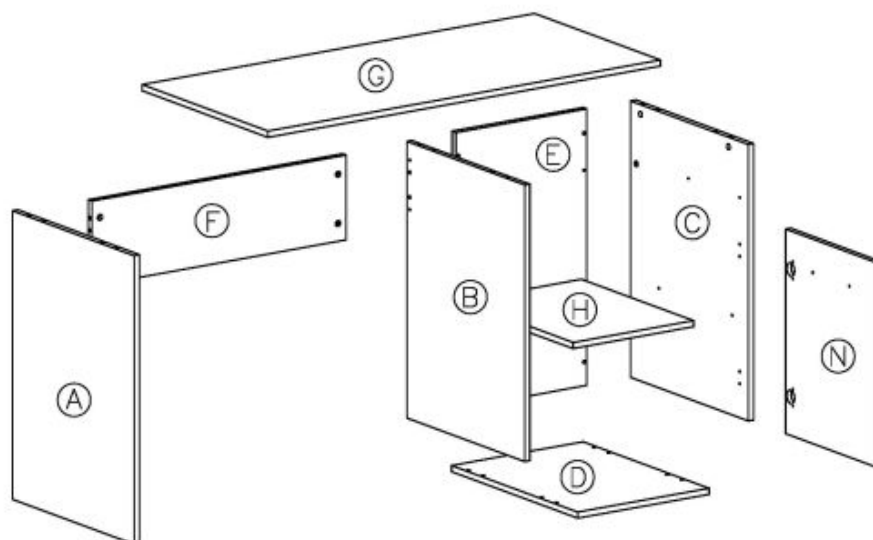

LIMA B-1

HALMAR Sp. z o.o.
ul. Centralnego Okręgu Przemysłowego 2, 37-450 Stalowa Wola, POLSKA / POLAND
tel. +48 15 843 28 10, fax: +48 15 842 19 57, e-mail: office@halmar.com.pl

O		26x	P		16x
	Ø8x30				
R		16x	U		4x
	Ø15x12			3x16	
S		4x	W		4x
	4x30			6x13	
Z1		6x	Z4+Z5		2x
	Ø7x50				
Z2		1x	Z6		2x
Z7		4x	Z9		4x
	3,5x16				
Z8		4x	Z10		1x
Z11		2x	Z14		6x
Z12		16x	Z15		6x
	Ø16				
Z13		16x			
	Ø16