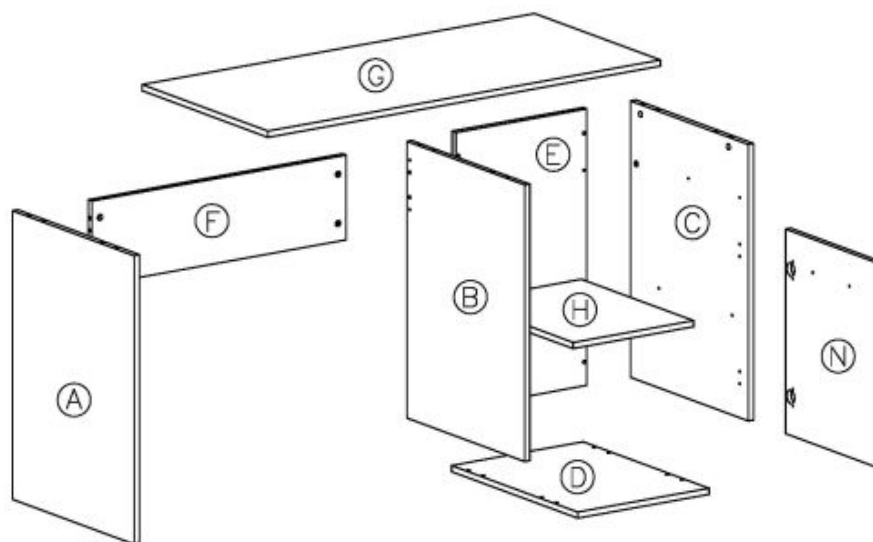

LIMA B-1

HALMAR Sp. z o.o.
ul. Centralnego Okręgu Przemysłowego 2, 37-450 Stalowa Wola, POLSKA / POLAND
tel. +48 15 843 28 10, fax: +48 15 842 19 57, e-mail: office@halmar.com.pl

O		26x	P		16x
	Ø8x30				
R		16x	S		4x
	Ø15x12			4x30	
T		8x	U		4x
	4x20			3x16	
W		4x	Z1		6x
	6x13			Ø7x50	
Z2		1x	Z2		1x
			Z3		2x
				160mm	
Z4+Z5		2x	Z6		2x
Z7		4x	Z8		4x
	3,5x16				
Z9		4x	Z10		1x
Z11		2x	Z12		16x
	Ø16			Ø16	
Z13		16x	Z14		6x
	Ø16			Ø12	
Z15		6x		Ø12	
	Ø12