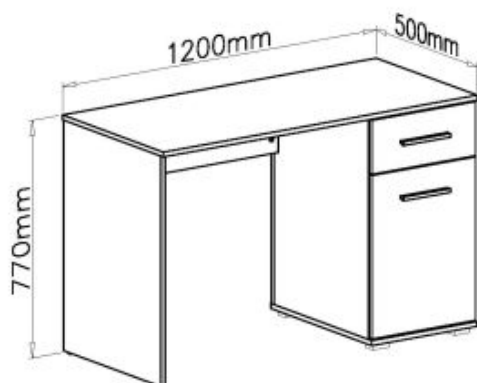

Opis produktu

Komoda LIMA KM-3 biały - Halmar

wymiary: 77/40/82 cm, materiał: płyta meblowa laminowana / wysoki połysk, obrzeża ABS, kolor: biały

| | |
|---------------------|----------------------------------|
| Rodzaj: | komoda |
| Styl wykonania: | tradycyjny |
| Materiał: | płyta meblowa laminowana |
| Szerokość (Zakres): | 77 |
| Nazwa kolekcji: | Lima |
| Wysokość: | 82 |
| Głębokość: | 40 |
| Kolor: | biały |
| Waga brutto: | 36.000 |
| Waga netto: | 35.500 |
| Objętość: | 0.070 |
| Jednostka miary: | szt. |
| Ilość w paczce: | 1 |
| Ilość paczek: | 1 |
| Paczka 1: | 106.00 x 41.00 x 16.00, 36.00 KG |

| | | | | | |
|-----|--------|-----|-------|------|-----|
| O | | 26x | P | | 16x |
| | Ø8x30 | | | | |
| R | | 16x | U | | 4x |
| | Ø15x12 | | | 3x16 | |
| S | | 4x | W | | 4x |
| | 4x30 | | | 6x13 | |
| Z1 | | 6x | Z4+Z5 | | 2x |
| | Ø7x50 | | | | |
| Z2 | | 1x | Z6 | | 2x |
| | | | | | |
| Z3 | | 2x | Z10 | | 1x |
| | 160mm | | | | |
| Z7 | | 4x | Z11 | | 2x |
| | 3,5x16 | | | | |
| Z8 | | 4x | Z12 | | 16x |
| | | | | | |
| Z9 | | 4x | Z13 | | 16x |
| | | | | | |
| Z14 | | 6x | Z15 | | 6x |
| | Ø12 | | | | |