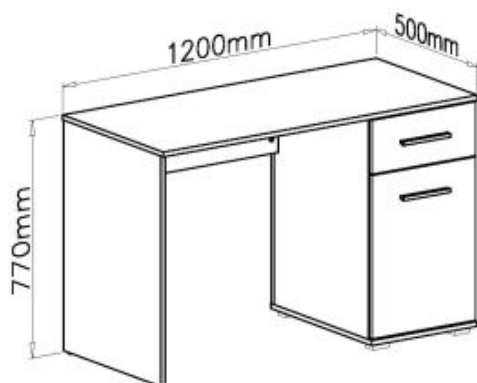

Opis produktu

Komoda LIMA KM-2 dąb wotan / popielaty - Halmar

wymiary:

- szerokość: 77 cm
- głębokość: 40 cm
- wysokość: 82 cm

Szafa wykonana z materiału: płyta meblowa laminowana, obrzeża ABS, kolor dąb wotan / popielaty - materia

O		26x	P		16x
	Ø8x30				
R		16x	U		4x
	Ø15x12			3x16	
S		4x	W		4x
	4x30			6x13	
T		8x	Z1		6x
	4x20			Ø7x50	
Z2		1x	Z3		2x
				160mm	
Z7		4x	Z9		4x
	3,5x16				
Z8		4x	Z10		1x
Z11		2x	Z12		16x
				Ø16	
Z13		16x	Z14		6x
	Ø16			Ø12	
Z15		6x			
	Ø12				