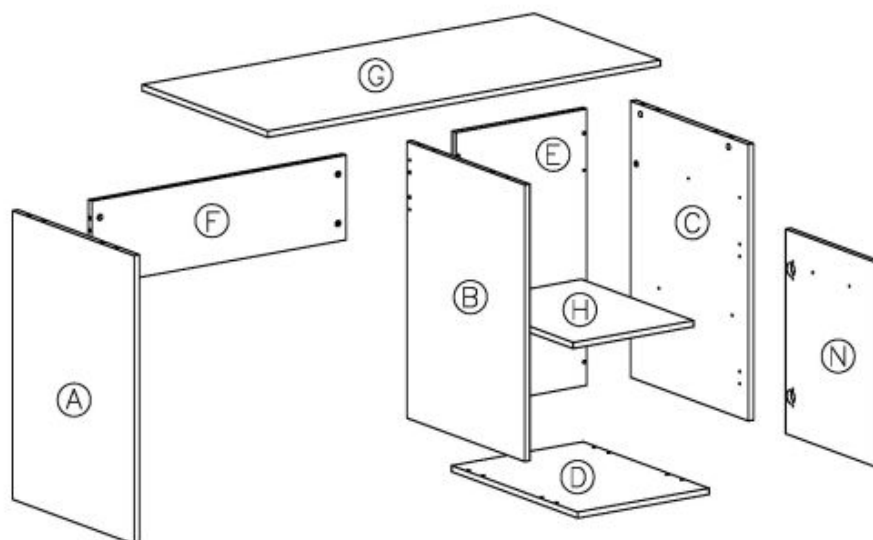

LIMA B-1

HALMAR Sp. z o.o.
ul. Centralnego Okręgu Przemysłowego 2, 37-450 Stalowa Wola, POLSKA / POLAND
tel. +48 15 843 28 10, fax: +48 15 842 19 57, e-mail: office@halmar.com.pl

O		26x	P		16x
	Ø8x30				
R		16x	U		4x
	Ø15x12			3x16	
S		4x	W		4x
	4x30			6x13	
T		8x	Z1		6x
	4x20			Ø7x50	
Z2		1x	Z3		2x
				160mm	
Z7		4x	Z9		4x
	3,5x16				
Z8		4x	Z10		1x
Z11		2x	Z12		16x
				Ø16	
Z13		16x	Z14		6x
	Ø16			Ø12	
Z15		6x			
	Ø12