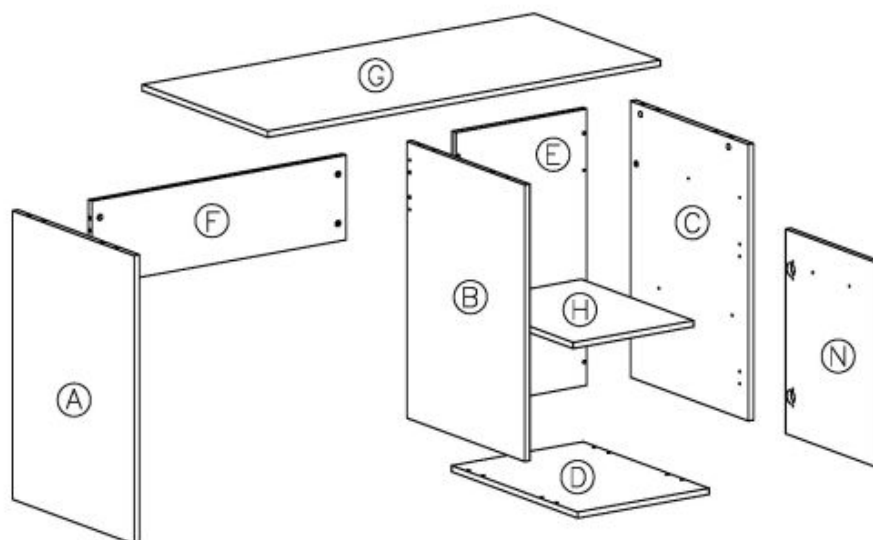

Opis produktu

Komoda LIMA KM-2 dąb sonoma - Halmar

wymiary: 77/40/82 cm, materiał: płyta meblowa laminowana, obrzeża ABS, kolor: dąb sonoma

| | |
|---------------------|---------------------------------|
| Rodzaj: | komoda |
| Styl wykonania: | tradycyjny |
| Materiał: | płyta meblowa laminowana |
| Szerokość (Zakres): | 77 |
| Nazwa kolekcji: | Lima |
| Wysokość: | 82 |
| Głębokość: | 40 |
| Kolor: | dąb sonoma |
| Waga brutto: | 36.000 |
| Waga netto: | 35.500 |
| Objętość: | 0.066 |
| Jednostka miary: | szt. |
| Ilość w paczce: | 1 |
| Ilość paczek: | 1 |
| Paczka 1: | 90.00 x 41.00 x 18.00, 36.00 KG |

| | | | | | |
|-----|--------|-----|-------|------|-----|
| O | | 26x | P | | 16x |
| | Ø8x30 | | | | |
| R | | 16x | U | | 4x |
| | Ø15x12 | | | 3x16 | |
| S | | 4x | W | | 4x |
| | 4x30 | | | 6x13 | |
| Z1 | | 6x | Z4+Z5 | | 2x |
| | Ø7x50 | | | | |
| Z2 | | 1x | Z6 | | 2x |
| | | | | | |
| Z3 | | 2x | Z10 | | 1x |
| | 160mm | | | | |
| Z7 | | 4x | Z11 | | 2x |
| | 3,5x16 | | | | |
| Z8 | | 4x | Z12 | | 16x |
| | | | | | |
| Z9 | | 4x | Z13 | | 16x |
| | | | | | |
| Z14 | | 6x | Z15 | | 6x |
| | Ø12 | | | | |