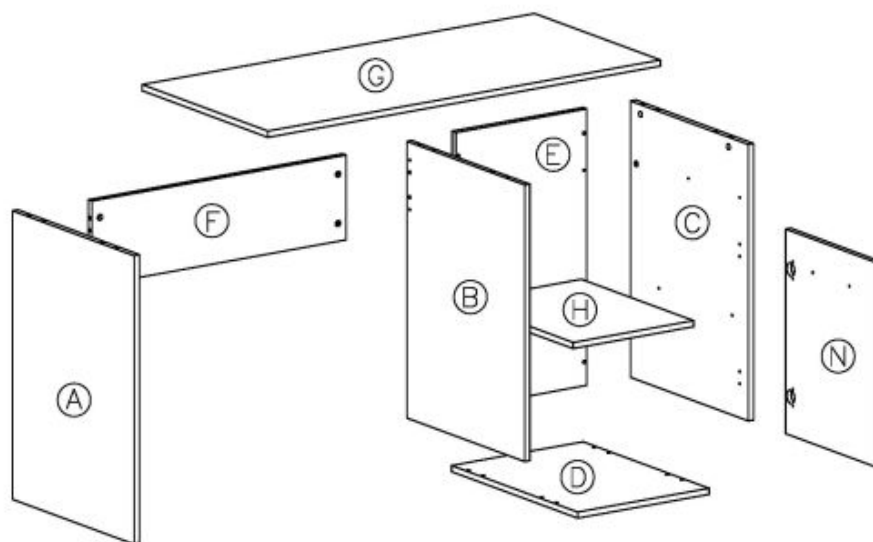

LIMA B-1

HALMAR Sp. z o.o.
ul. Centralnego Okręgu Przemysłowego 2, 37-450 Stalowa Wola, POLSKA / POLAND
tel. +48 15 843 28 10, fax: +48 15 842 19 57, e-mail: office@halmar.com.pl

O		26x	P		16x
	∅8x30				
R		16x	U		4x
	∅15x12			3x16	
S		4x	W		4x
	4x30			6x13	
T		8x	Z1		6x
	4x20			∅7x50	
Z2		1x	Z3		2x
				160mm	
Z7		4x	Z9		4x
	3,5x16				
Z8		4x	Z10		1x
Z11		2x	Z12		16x
				∅16	
Z13		16x	Z14		6x
	∅16			∅12	
Z15		6x		∅12