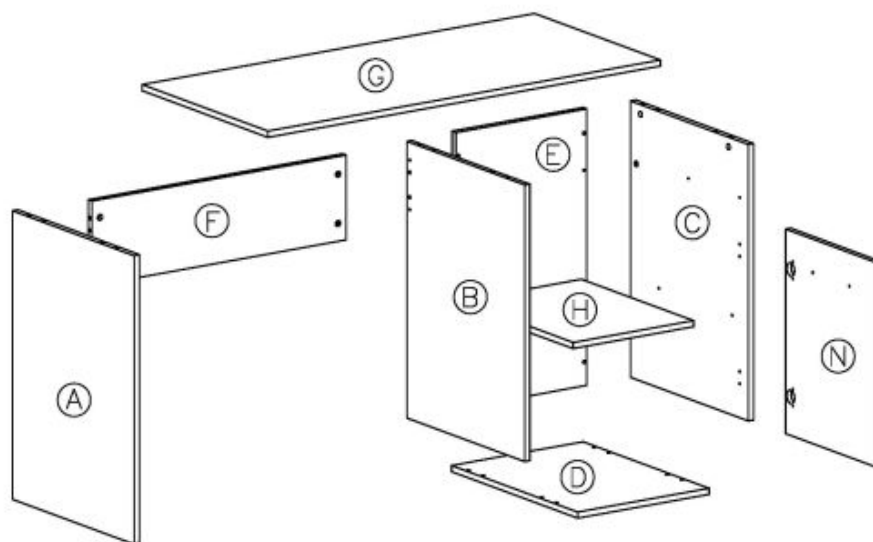

LIMA B-1

HALMAR Sp. z o.o.
ul. Centralnego Okręgu Przemysłowego 2, 37-450 Stalowa Wola, POLSKA / POLAND
tel. +48 15 843 28 10, fax: +48 15 842 19 57, e-mail: office@halmar.com.pl

O		26x	P		16x
	Ø8x30				
R		16x	U		4x
	Ø15x12			3x16	
S		4x	W		4x
	4x30			6x13	
T		8x	Z1		6x
	4x20			Ø7x50	
Z2		1x	Z3		2x
				160mm	
Z7		4x	Z9		4x
	3,5x16				
Z8		4x	Z10		1x
Z11		2x	Z12		16x
				Ø16	
Z13		16x	Z14		6x
	Ø16			Ø12	
Z15		6x			
	Ø12