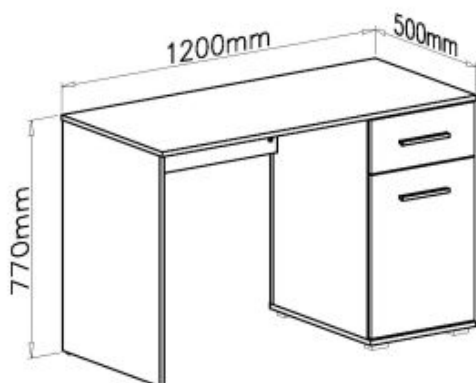

Opis produktu

Komoda LIMA KM-2 dąb sonoma - Halmar

wymiary:

- szerokość: 77 cm
- głębokość: 40 cm
- wysokość: 82 cm

Szafa wykonana z materiału: płyta meblowa laminowana, obrzeża ABS, kolor dąb sonoma

Rodzaj:	komoda
Styl wykonania:	tradycyjny
Materiał:	płyta meblowa laminowana
Szerokość (Zakres):	77
Nazwa kolekcji:	Lima
Wysokość:	82
Głębokość:	40
Kolor:	dąb sonoma
Waga brutto:	36.000
Waga netto:	35.500
Objętość:	0.066
Jednostka miary:	szt.
Ilość w paczce:	1
Ilość paczek:	1
Paczka 1:	90.00 x 41.00 x 18.00, 36.00 KG

O		26x	P		16x
	∅8x30				
R		16x	U		4x
	∅15x12			3x16	
S		4x	W		4x
	4x30			6x13	
T		8x	Z1		6x
	4x20			∅7x50	
Z2		1x	Z3		2x
				160mm	
Z7		4x	Z9		4x
	3,5x16				
Z8		4x	Z10		1x
Z11		2x	Z12		16x
				∅16	
Z13		16x	Z14		6x
	∅16			∅12	
Z15		6x		∅12	