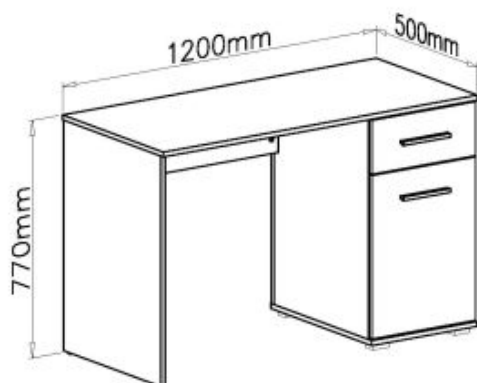

LIMA B-1

HALMAR Sp. z o.o.
ul. Centralnego Okręgu Przemysłowego 2, 37-450 Stalowa Wola, POLSKA / POLAND
tel. +48 15 843 28 10, fax: +48 15 842 19 57, e-mail: office@halmar.com.pl

O		26x	P		16x
	Ø8x30				
R		16x	U		4x
	Ø15x12			3x16	
S		4x	W		4x
	4x30			6x13	
Z1		6x	Z4+Z5		2x
	Ø7x50				
Z2		1x	Z6		2x
Z3		2x	Z10		1x
	160mm				
Z7		4x	Z11		2x
	3,5x16				
Z8		4x	Z12		16x
Z9		4x	Z13		16x
Z14		6x	Z15		6x
	Ø12