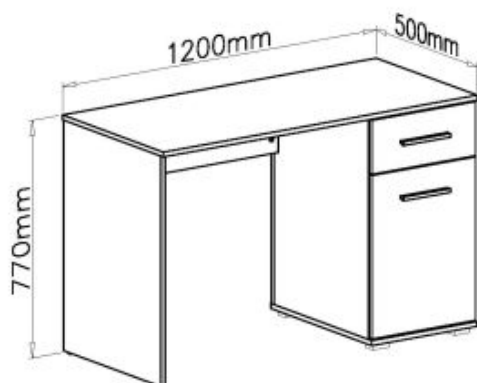

Opis produktu

Komoda LIMA KM-2 dąb sonoma - Halmar

wymiary: 77/40/82 cm, materiał: płyta meblowa laminowana, obrzeża ABS, kolor: dąb sonoma

| | |
|---------------------|---------------------------------|
| Rodzaj: | komoda |
| Styl wykonania: | tradycyjny |
| Materiał: | płyta meblowa laminowana |
| Szerokość (Zakres): | 77 |
| Nazwa kolekcji: | Lima |
| Wysokość: | 82 |
| Głębokość: | 40 |
| Kolor: | dąb sonoma |
| Waga brutto: | 36.000 |
| Waga netto: | 35.500 |
| Objętość: | 0.066 |
| Jednostka miary: | szt. |
| Ilość w paczce: | 1 |
| Ilość paczek: | 1 |
| Paczka 1: | 90.00 x 41.00 x 18.00, 36.00 KG |

| | | | | | |
|-----|--------|-----|-------|------|-----|
| O | | 26x | P | | 16x |
| | Ø8x30 | | | | |
| R | | 16x | U | | 4x |
| | Ø15x12 | | | 3x16 | |
| S | | 4x | W | | 4x |
| | 4x30 | | | 6x13 | |
| Z1 | | 6x | Z4+Z5 | | 2x |
| | Ø7x50 | | | | |
| Z2 | | 1x | Z6 | | 2x |
| | | | | | |
| Z3 | | 2x | Z10 | | 1x |
| | 160mm | | | | |
| Z7 | | 4x | Z11 | | 2x |
| | 3,5x16 | | | | |
| Z8 | | 4x | Z12 | | 16x |
| | | | | | |
| Z9 | | 4x | Z13 | | 16x |
| | | | | | |
| Z14 | | 6x | Z15 | | 6x |
| | Ø12 | | | | |