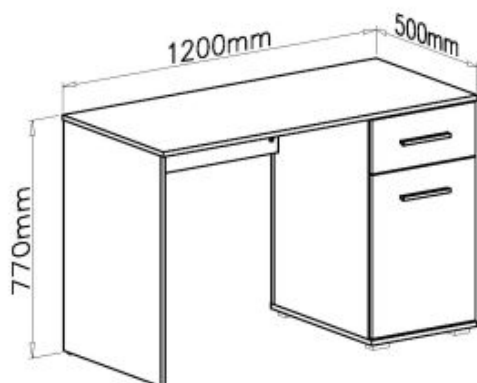

Opis produktu

Komoda LIMA KM-2 dąb sonoma / biały - Halmar

wymiary:

- szerokość: 77 cm
- głębokość: 40 cm
- wysokość: 82 cm

Szafa wykonana z materiału: płyta meblowa laminowana / wysoki połysk, obrzeża ABS, kolor dąb sonoma / biały

Rodzaj:	komoda
Styl wykonania:	tradycyjny
Materiał:	płyta meblowa laminowana
Szerokość (Zakres):	77
Nazwa kolekcji:	Lima
Wysokość:	82
Głębokość:	40
Kolor:	biały, dąb sonoma
Waga brutto:	36.000
Waga netto:	35.500
Objętość:	0.066
Jednostka miary:	szt.
Ilość w paczce:	1
Ilość paczek:	1
Paczka 1:	90.00 x 41.00 x 18.00, 36.00 KG

O		26x	P		16x
	∅8x30				
R		16x	S		4x
	∅15x12			4x30	
T		8x	U		4x
	4x20			3x16	
Z1		6x	Z2		1x
	∅7x50				
Z3		2x	Z4+Z5		2x
	160mm				
Z6		2x	Z7		4x
				3,5x16	
Z8		4x	Z9		4x
Z10		1x	Z11		2x
Z12		16x	Z13		16x
	∅16			∅16	
Z14		6x	Z15		6x
	∅12			∅12	