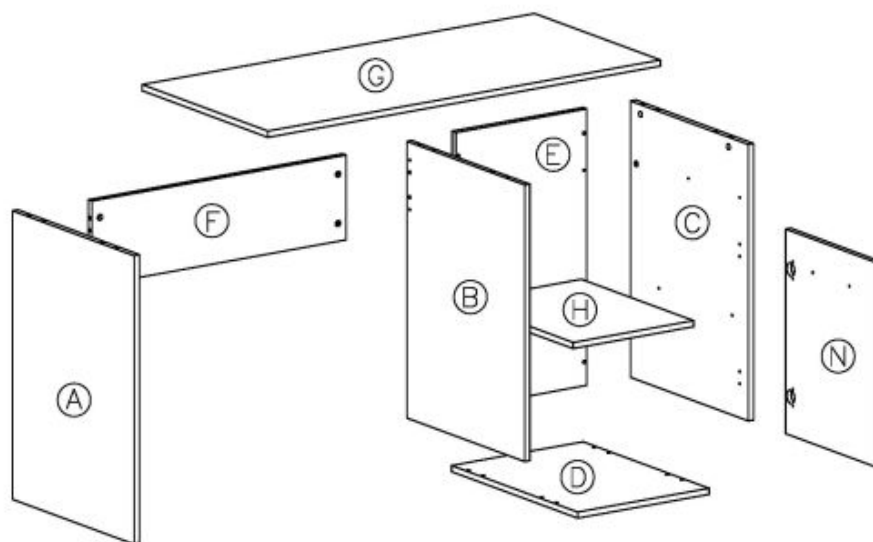

LIMA B-1

HALMAR Sp. z o.o.
ul. Centralnego Okręgu Przemysłowego 2, 37-450 Stalowa Wola, POLSKA / POLAND
tel. +48 15 843 28 10, fax: +48 15 842 19 57, e-mail: office@halmar.com.pl

O		26x	P		16x
	∅8x30				
R		16x	S		4x
	∅15x12			4x30	
T		8x	U		4x
	4x20			3x16	
Z1		6x	Z2		1x
	∅7x50				
Z3		2x	Z4+Z5		2x
	160mm				
Z6		2x	Z7		4x
				3,5x16	
Z8		4x	Z9		4x
Z10		1x	Z11		2x
Z12		16x	Z13		16x
	∅16			∅16	
Z14		6x	Z15		6x
	∅12			∅12