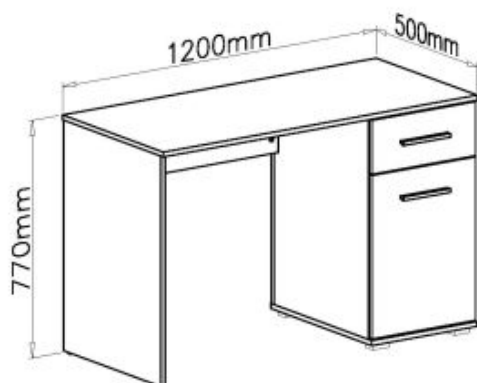

LIMA B-1

HALMAR Sp. z o.o.
ul. Centralnego Okręgu Przemysłowego 2, 37-450 Stalowa Wola, POLSKA / POLAND
tel. +48 15 843 28 10, fax: +48 15 842 19 57, e-mail: office@halmar.com.pl

O		26x	P		16x
	∅8x30				
R		16x	U		4x
	∅15x12			3x16	
S		4x	W		4x
	4x30			6x13	
Z1		6x	Z4+Z5		2x
	∅7x50				
Z2		1x	Z6		2x
Z3		2x	Z10		1x
	160mm				
Z7		4x	Z11		2x
	3,5x16				
Z8		4x	Z12		16x
Z9		4x	Z13		16x
Z14		6x	Z15		6x
	∅12