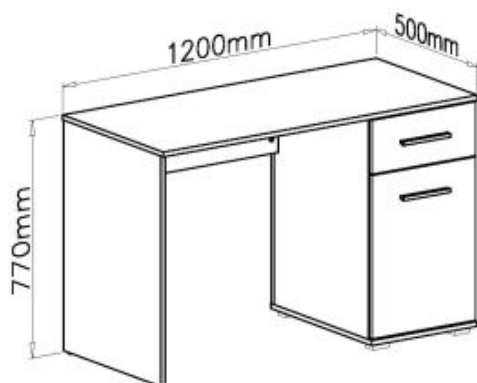

LIMA B-1

HALMAR Sp. z o.o.
ul. Centralnego Okręgu Przemysłowego 2, 37-450 Stalowa Wola, POLSKA / POLAND
tel. +48 15 843 28 10, fax: +48 15 842 19 57, e-mail: office@halmar.com.pl

O 26x Ø8x30		P 16x	
R 16x Ø15x12	S 4x 4x30	T 8x 4x20	U 4x 3x16
Z1 6x Ø7x50	Z2 1x	Z3 2x 160mm	Z4+Z5 2x
Z7 4x 3,5x16	Z8 4x	Z9 4x	Z10 1x
Z11 2x	Z12 16x Ø16	Z13 16x Ø16	Z14 6x Ø12
	Z15 6x Ø12