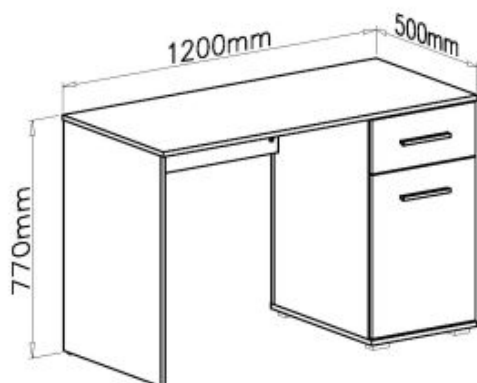

Opis produktu

Komoda LIMA KM-2 biały - Halmar

wymiary:

- szerokość: 77 cm
- głębokość: 40 cm
- wysokość: 82 cm

Szafa wykonana z materiału: płyta meblowa laminowana / wysoki połysk, obrzeża ABS, kolor biały

Rodzaj:	komoda
Styl wykonania:	tradycyjny
Materiał:	płyta meblowa laminowana
Szerokość (Zakres):	77
Nazwa kolekcji:	Lima
Wysokość:	82
Głębokość:	40
Kolor:	biały
Waga brutto:	36.000
Waga netto:	35.500
Objętość:	0.066
Jednostka miary:	szt.
Ilość w paczce:	1
Ilość paczek:	1
Paczka 1:	90.00 x 41.00 x 18.00, 36.00 KG

O		26x	P		16x
	∅8x30				
R		16x	S		4x
	∅15x12			4x30	
T		8x	U		4x
	4x20			3x16	
W		4x	Z1		6x
	6x13			∅7x50	
Z2		1x	Z2		1x
			Z3		2x
				160mm	
Z4+Z5		2x	Z6		2x
Z7		4x	Z8		4x
	3,5x16				
Z9		4x	Z10		1x
Z11		2x	Z12		16x
	∅16			∅16	
Z13		16x	Z14		6x
	∅16			∅12	
Z15		6x		∅12	
	∅12				