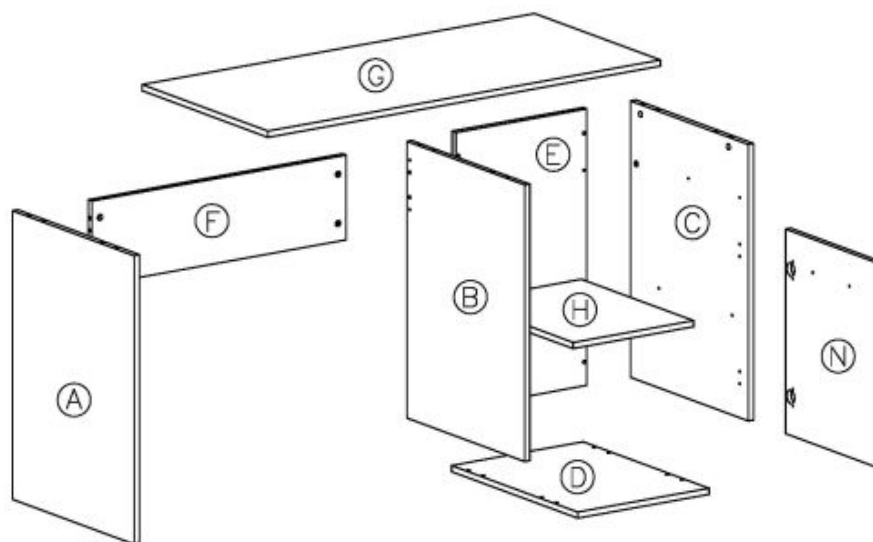

LIMA B-1

HALMAR Sp. z o.o.
ul. Centralnego Okręgu Przemysłowego 2, 37-450 Stalowa Wola, POLSKA / POLAND
tel. +48 15 843 28 10, fax: +48 15 842 19 57, e-mail: office@halmar.com.pl

O 26x Ø8x30		P 16x	
R 16x Ø15x12	S 4x 4x30	T 8x 4x20	U 4x 3x16
Z1 6x Ø7x50	Z2 1x	Z3 2x 160mm	Z4+Z5 2x
Z7 4x 3,5x16	Z8 4x	Z9 4x	Z10 1x
Z11 2x	Z12 16x Ø16	Z13 16x Ø16	Z14 6x Ø12
	Z15 6x Ø12