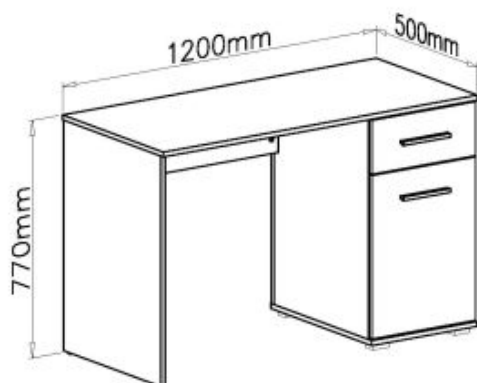

LIMA B-1

HALMAR Sp. z o.o.
ul. Centralnego Okręgu Przemysłowego 2, 37-450 Stalowa Wola, POLSKA / POLAND
tel. +48 15 843 28 10, fax: +48 15 842 19 57, e-mail: office@halmar.com.pl

O		26x	P		16x
	∅8x30				
R		16x	S		4x
	∅15x12			4x30	
T		8x	U		4x
	4x20			3x16	
Z1		6x	W		4x
	∅7x50			6x13	
Z2		1x	Z3		2x
				160mm	
Z7		4x	Z9		4x
	3,5x16				
Z8		4x	Z10		1x
Z11		2x	Z12		16x
				∅16	
Z13		16x	Z14		6x
	∅16			∅12	
Z15		6x			
	∅12