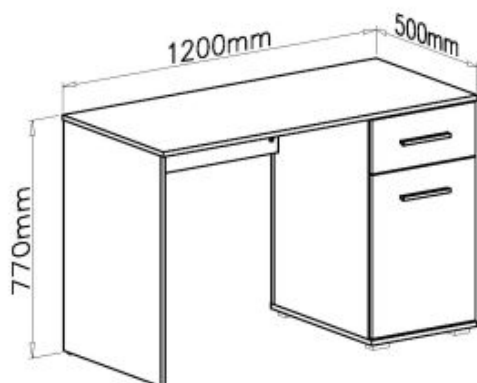

LIMA B-1

HALMAR Sp. z o.o.
ul. Centralnego Okręgu Przemysłowego 2, 37-450 Stalowa Wola, POLSKA / POLAND
tel. +48 15 843 28 10, fax: +48 15 842 19 57, e-mail: office@halmar.com.pl

O		P	
Ø8x30	26x		16x
R	S	T	U
Ø15x12	4x30	4x20	3x16
16x	4x	8x	4x
Z1	Z2	Z3	Z4+Z5
Ø7x50		160mm	
6x	1x	2x	2x
Z7	Z8	Z9	Z10
3,5x16			
4x	4x	4x	1x
Z11	Z12	Z13	Z14
	Ø16	Ø16	Ø12
2x	16x	16x	6x
			Z15
			Ø12
			6x