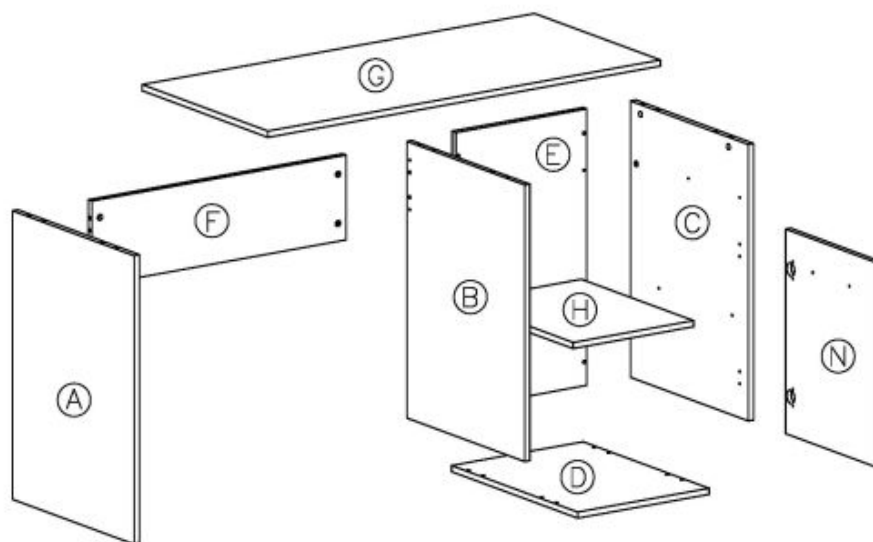

LIMA B-1

HALMAR Sp. z o.o.
ul. Centralnego Okręgu Przemysłowego 2, 37-450 Stalowa Wola, POLSKA / POLAND
tel. +48 15 843 28 10, fax: +48 15 842 19 57, e-mail: office@halmar.com.pl

O		P	
Ø8x30	26x		16x
R	S	T	U
Ø15x12	4x30	4x20	3x16
16x	4x	8x	4x
Z1	Z2	Z3	Z4+Z5
Ø7x50		160mm	
6x	1x	2x	2x
Z7	Z8	Z9	Z10
3,5x16			
4x	4x	4x	1x
Z11	Z12	Z13	Z14
	Ø16	Ø16	Ø12
2x	16x	16x	6x
			Z15
			Ø12
			6x