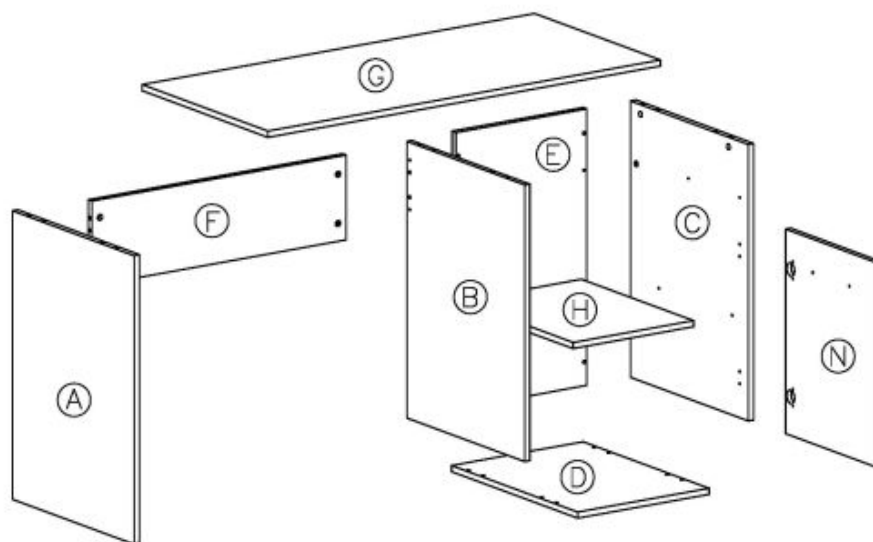

LIMA B-1

HALMAR Sp. z o.o.
ul. Centralnego Okręgu Przemysłowego 2, 37-450 Stalowa Wola, POLSKA / POLAND
tel. +48 15 843 28 10, fax: +48 15 842 19 57, e-mail: office@halmar.com.pl

O		26x	P		16x
	∅8x30				
R		16x	S		4x
	∅15x12			4x30	
T		8x	U		4x
	4x20			3x16	
Z1		6x	W		4x
	∅7x50			6x13	
Z2		1x	Z3		2x
				160mm	
Z7		4x	Z9		4x
	3,5x16				
Z8		4x	Z10		1x
Z11		2x	Z12		16x
				∅16	
Z13		16x	Z14		6x
	∅16			∅12	
Z15		6x			
	∅12