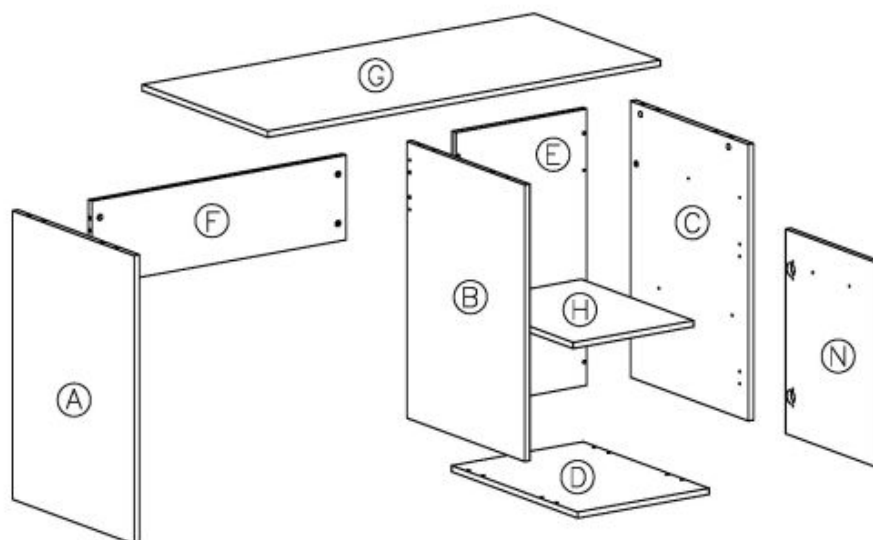

LIMA B-1

HALMAR Sp. z o.o.
ul. Centralnego Okręgu Przemysłowego 2, 37-450 Stalowa Wola, POLSKA / POLAND
tel. +48 15 843 28 10, fax: +48 15 842 19 57, e-mail: office@halmar.com.pl

O		26x	P		16x
R		16x	U		4x
S		4x	W		4x
T		8x	Z1		6x
U		4x	Z2		1x
W		4x	Z3		2x
Z1		6x	Z4+Z5		2x
Z2		1x	Z6		2x
Z3		2x	Z7		4x
Z4+Z5		2x	Z8		4x
Z6		2x	Z9		4x
Z7		4x	Z10		1x
Z8		4x	Z11		2x
Z9		4x	Z12		16x
Z10		1x	Z13		16x
Z11		2x	Z14		6x
Z12		16x	Z15		6x
Z13		16x			
Z14		6x			
Z15		6x