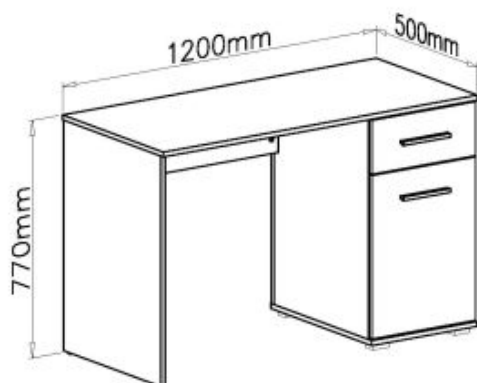

Opis produktu

Komoda LIMA KM-1 dąb sonoma - Halmar

wymiary:

- szerokość: 77 cm
- głębokość: 40 cm
- wysokość: 82 cm

Szafa wykonana z materiału: płyta meblowa laminowana, obrzeża ABS, kolor dąb sonoma

Rodzaj:	komoda
Styl wykonania:	tradycyjny
Materiał:	płyta meblowa laminowana
Szerokość (Zakres):	77
Nazwa kolekcji:	Lima
Wysokość:	82
Głębokość:	40
Kolor:	dąb sonoma
Waga brutto:	29.000
Waga netto:	28.500
Objętość:	0.052
Jednostka miary:	szt.
Ilość w paczce:	1
Ilość paczek:	1
Paczka 1:	90.00 x 41.00 x 14.00, 29.00 KG

O		26x	P		16x
	∅8x30				
R		16x	S		4x
	∅15x12			4x30	
T		8x	U		4x
	4x20			3x16	
Z1		6x	W		4x
	∅7x50			6x13	
Z2		1x	Z3		2x
				160mm	
Z7		4x	Z9		4x
	3,5x16				
Z8		4x	Z10		1x
Z11		2x	Z12		16x
				∅16	
Z13		16x	Z14		6x
	∅16			∅12	
Z15		6x			
	∅12				