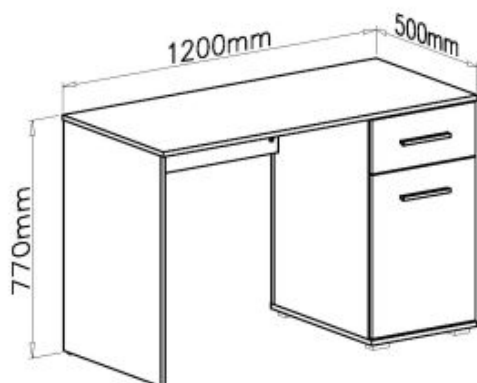

LIMA B-1

HALMAR Sp. z o.o.
ul. Centralnego Okręgu Przemysłowego 2, 37-450 Stalowa Wola, POLSKA / POLAND
tel. +48 15 843 28 10, fax: +48 15 842 19 57, e-mail: office@halmar.com.pl

O		P	
Ø8x30	26x	16x	
R	S	T	U
Ø15x12	4x30	4x20	3x16
16x	4x	8x	4x
Z1	Z2	Z3	Z4+Z5
Ø7x50	1x	160mm	2x
6x		2x	2x
Z7	Z8	Z9	Z10
3,5x16	4x	4x	1x
4x			
Z11	Z12	Z13	Z14
2x	Ø16	Ø16	Ø12
	16x	16x	6x
			Z15
			Ø12
			6x