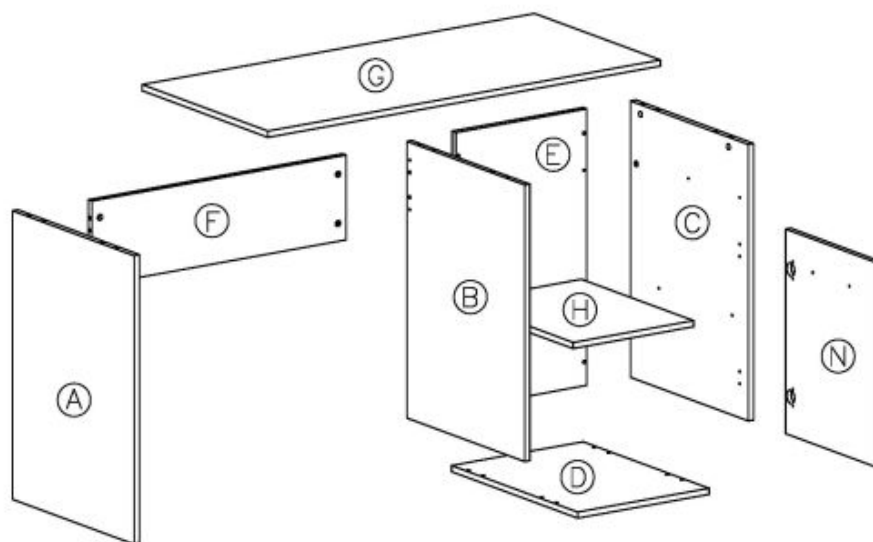

LIMA B-1

HALMAR Sp. z o.o.
ul. Centralnego Okręgu Przemysłowego 2, 37-450 Stalowa Wola, POLSKA / POLAND
tel. +48 15 843 28 10, fax: +48 15 842 19 57, e-mail: office@halmar.com.pl

O		P	
Ø8x30	26x	16x	
R	S	T	U
Ø15x12	4x30	4x20	3x16
16x	4x	8x	4x
Z1	Z2	Z3	Z4+Z5
Ø7x50	1x	160mm	2x
6x		2x	2x
Z7	Z8	Z9	Z10
3,5x16	4x	4x	1x
4x			
Z11	Z12	Z13	Z14
2x	Ø16	Ø16	Ø12
	16x	16x	6x
			Z15
			Ø12
			6x