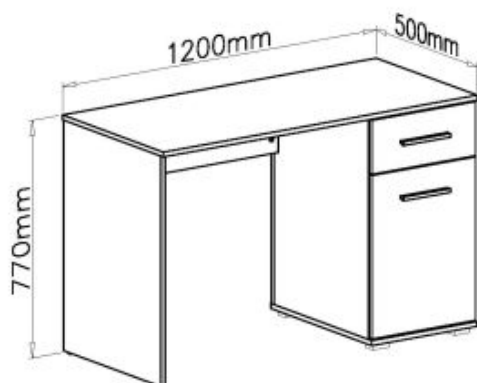

Opis produktu

Komoda LIMA KM-1 dąb sonoma / biały - Halmar

wymiary: 77/40/82 cm, materiał: płyta meblowa laminowana / wysoki połysk, obrzeża ABS, kolor: dąb sonoma / biały

Rodzaj:	komoda
Styl wykonania:	tradycyjny
Materiał:	płyta meblowa laminowana
Szerokość (Zakres):	77
Nazwa kolekcji:	Lima
Wysokość:	82
Głębokość:	40
Kolor:	dąb sonoma, biały
Waga brutto:	29.000
Waga netto:	28.500
Objętość:	0.052
Jednostka miary:	szt.
Ilość w paczce:	1
Ilość paczek:	1
Paczka 1:	90.00 x 41.00 x 14.00, 29.00 KG

O		26x	P		16x
	Ø8x30				
R		16x	U		4x
	Ø15x12			3x16	
S		4x	W		4x
	4x30			6x13	
Z1		6x	Z4+Z5		2x
	Ø7x50				
Z2		1x	Z6		2x
Z3		2x	Z10		1x
	160mm				
Z7		4x	Z11		2x
	3,5x16				
Z8		4x	Z12		16x
Z9		4x	Z13		16x
Z14		6x	Z15		6x
	Ø12				